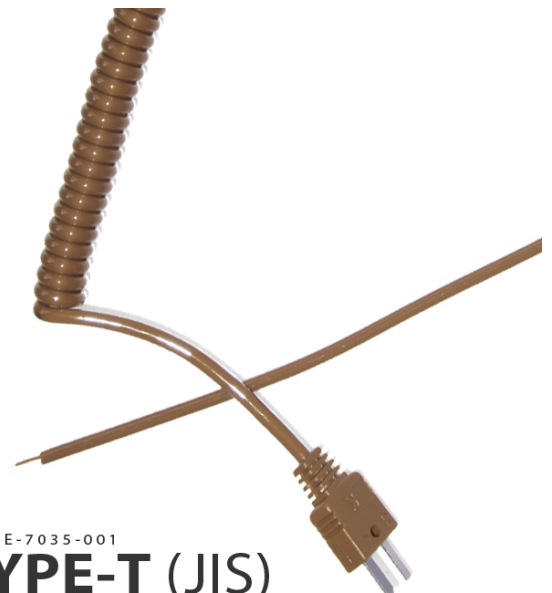

Tipo T Cable de Termopar Rizado RetrÃfÃ¡ctil (JIS)

XE-7035-001

TYPE-T (JIS)

XE-7035-001

TYPE-T (JIS)

XE-7035-001

TYPE-T (JIS)

Labfacility are the UK's leading manufacturer of Temperature Sensors, Thermocouple Connectors and associated Temperature Instrumentation and stockings of Thermocouple Cables. The Company has been trading since 1971 and is ISO9001 accredited.

Disponible en tipo T

Color codificado en JIS

2 metros de longitud cuando se extienden por completo

Terminado con un enchufe en miniatura instalado

Exterior de poliuretano

Especificaciones

Specifications

Product Code	XE-7035-001
Cable Length	2M fully extended
Cable Type	Polyurethane outer
Connector Type	Thermocouple Plug
Connector Size	Miniature
Colour	Brown
Standards Met	Colour code to JIS
Thermocouple Type	T
Termination Type	Miniature Thermocouple Plug