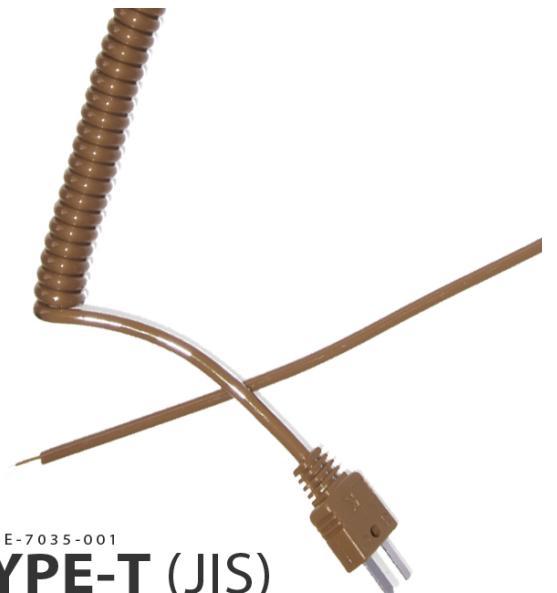

## Tipo T Cable de Termopar Rizado RetrÃfÃ¡ctil (JIS)

XE-7035-001

**TYPE-T (JIS)**

XE-7035-001

**TYPE-T (JIS)**

XE-7035-001

**TYPE-T (JIS)**

Labfacility are the UK's leading manufacturer of Temperature Sensors, Thermocouple Connectors and associated Temperature Instrumentation and stockings of Thermocouple Cables. The Company has been trading since 1971 and is ISO9001 accredited.

Disponible en tipo T

Color codificado en JIS

2 metros de longitud cuando se extienden por completo

Terminado con un enchufe en miniatura instalado

Exterior de poliuretano

## **Specifications**

<b>Product Code</b>	XE-7035-001
<b>Cable Length</b>	2M fully extended
<b>Cable Type</b>	Polyurethane outer
<b>Connector Type</b>	Thermocouple Plug
<b>Connector Size</b>	Miniature
<b>Colour</b>	Brown
<b>Standards Met</b>	Colour code to JIS
<b>Thermocouple Type</b>	T
<b>Termination Type</b>	Miniature Thermocouple Plug