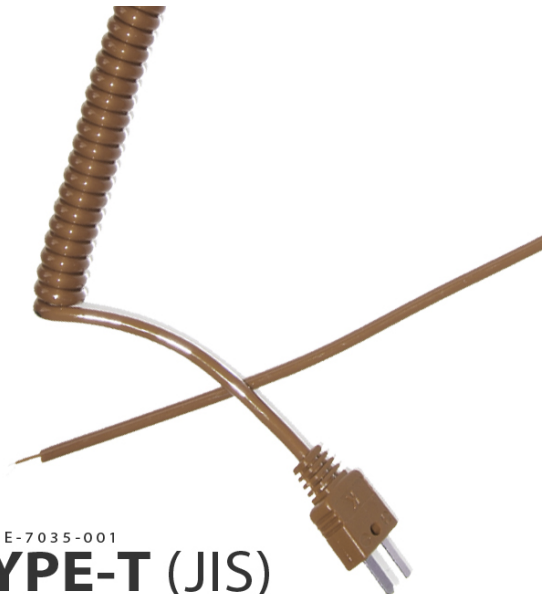

## Tipo T Cable de Termopar Rizado RetrÃfÃ¡ctil (JIS)

XE-7035-001

**TYPE-T (JIS)**

XE-7035-001

**TYPE-T (JIS)**

XE-7035-001

**TYPE-T (JIS)**

Labfacility are the UK's leading manufacturer of Temperature Sensors, Thermocouple Connectors and associated Temperature Instrumentation and stockings of Thermocouple Cables. The Company has been trading since 1971 and is ISO9001 accredited.

Disponible en tipo T

Color codificado en JIS

2 metros de longitud cuando se extienden por completo

Terminado con un enchufe en miniatura instalado

Exterior de poliuretano

## **Specifications**

<b>Product Code</b>	XE-7035-001
<b>Cable Length</b>	2M fully extended
<b>Cable Type</b>	Polyurethane outer
<b>Connector Type</b>	Thermocouple Plug
<b>Connector Size</b>	Miniature
<b>Colour</b>	Brown
<b>Standards Met</b>	Colour code to JIS
<b>Thermocouple Type</b>	T
<b>Termination Type</b>	Miniature Thermocouple Plug