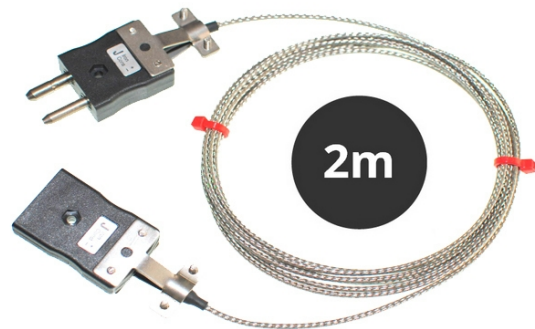

Cables de extensión de termopar de fibra de vidrio tipo J con enchufes estándar (IEC)

TYPE-J (IEC)

TYPE-J

Labfacility are the UK's leading manufacturer of Temperature Sensors, Thermocouple Connectors and associated Temperature Instrumentation and stockings of Thermocouple Cables. The Company has been trading since 1971 and is ISO9001 accredited.

Descripción del cable

Cable de extensión aislado de fibra de vidrio con sobretrenzado de acero inoxidable

Termopar tipo J en longitudes 2 o 5 metros

Conductores trenzados de 7/0,2 mm

Construcción de par plano aislado de fibra de vidrio, conductores colocados planos, Aislado de fibra de vidrio con chaqueta de fibra de vidrio, silicona barnizada en todo + overbraid de acero inoxidable para mayor protección y resistencia mecánica

Código de color (núcleos y chaqueta) según IEC-584-3

Descripción del conector

Todos los contactos están polarizados para garantizar una correcta conexión

Abrazadera de cable disponible para fijar el cable a los enchufes

Los contactos de tipo J están hechos de aleaciones de termopar verdaderas

Color codificado según las especificaciones IEC

Temperatura máxima de funcionamiento continuo 220oC

Specifications

General Description	Good strength to physical disturbance and high temperature (up to 400°C). Will not prevent ingress of fluids.
Cable Length	2M or 5M
Cable Type	Flat pair cable
Connector Type	Thermocouple Plugs & Sockets
Connector Size	Standard
Core / Strands	7/0.2mm