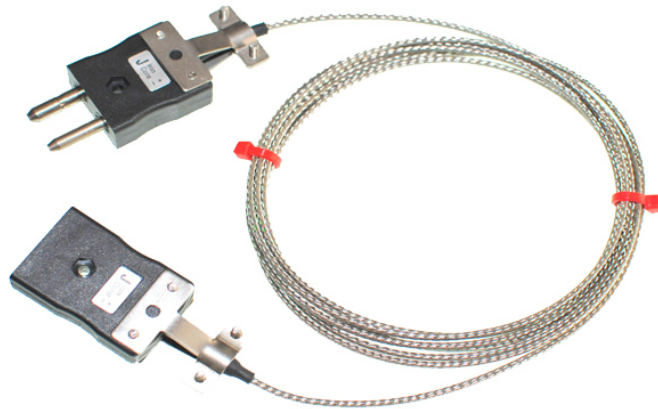

Cables de extensión de termopar de fibra de vidrio tipo J con enchufes estándar (IEC)

TYPE-J (IEC)

TYPE-J

Labfacility are the UK's leading manufacturer of Temperature Sensors, Thermocouple Connectors and associated Temperature Instrumentation and stockings of Thermocouple Cables. The Company has been trading since 1971 and is ISO9001 accredited.

Descripción del cable

Cable de extensión aislado de fibra de vidrio con sobretrenzado de acero inoxidable

Termopar tipo J en longitudes 2 o 5 metros

Conductores trenzados de 7/0,2 mm

Construcción de par plano aislado de fibra de vidrio, conductores colocados planos, Aislado de fibra de vidrio con chaqueta de fibra de vidrio, silicona barnizada en todo + overbraid de acero inoxidable para mayor protección y resistencia mecánica

Código de color (núcleos y chaqueta) según IEC-584-3

Descripción del conector

Todos los contactos están polarizados para garantizar una correcta conexión

Abrazadera de cable disponible para fijar el cable a los enchufes

Los contactos de tipo J están hechos de aleaciones de termopar verdaderas

Color codificado según las especificaciones IEC

Temperatura máxima de funcionamiento continuo 220oC

Specifications

General Description	Good strength to physical disturbance and high temperature (up to 400°C). Will not prevent ingress of fluids.
Cable Length	2M or 5M
Cable Type	Flat pair cable
Connector Type	Thermocouple Plugs & Sockets
Connector Size	Standard
Core / Strands	7/0.2mm