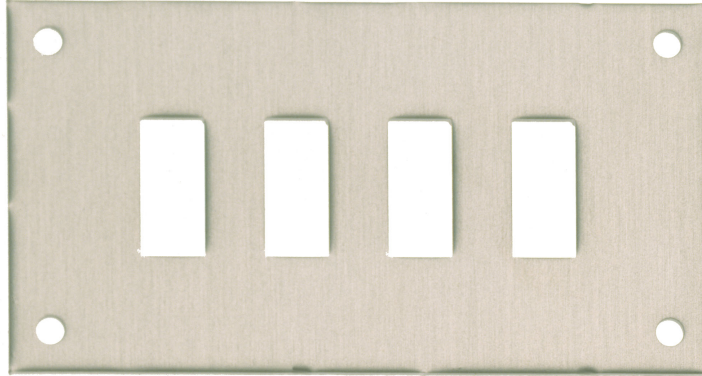

Paneles para enchufes de fascia estndar (tipo FF)

Labfacility are the UK's leading manufacturer of Temperature Sensors, Thermocouple Connectors and associated Temperature Instrumentation and stockings of Thermocouple Cables. The Company has been trading since 1971 and is ISO9001 accredited.

Panel plano de aluminio

Adecuado para enchufes de fascia estndar

Tipo FF

Para zcalos de termopar de fascia estndar IEC, ANSI y JIS

Tambin ofrecemos una gama de sistemas de paneles de termopar, una seleccin de paneles de termopar premontados estndar, de 1 a 24 vas con tipos de termopares para adaptarse a su aplicacin especfica:

Frmula para las dimensiones:

Longitud = $(N \times 15) + 25$ mm (N = nmero de vas por fila)
Altura = 45 mm (fila simple), 75 mm (fila doble)
Hasta 12 vas en una sola fila, de 16 a 24 vas en dos filas

Specifications

General Description	Flat aluminium panel, suitable for standard fascia sockets
----------------------------	--