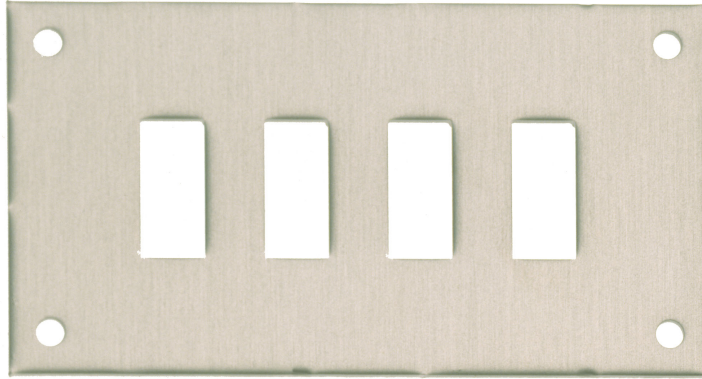

## Paneles para enchufes de fascia estndar (tipo FF)

Labfacility are the UK's leading manufacturer of Temperature Sensors, Thermocouple Connectors and associated Temperature Instrumentation and stockings of Thermocouple Cables. The Company has been trading since 1971 and is ISO9001 accredited.

Panel plano de aluminio

Adecuado para enchufes de fascia estndar

Tipo FF

Para zcalos de termopar de fascia estndar IEC, ANSI y JIS

Tambin ofrecemos una gama de sistemas de paneles de termopar, una seleccin de paneles de termopar premontados estndar, de 1 a 24 vas con tipos de termopares para adaptarse a su aplicacin especfica:

**Frmula para las dimensiones:**

Longitud =  $(N \times 15) + 25$  mm (N = nmero de vas por fila)  
Altura = 45 mm (fila simple), 75 mm (fila doble)  
Hasta 12 vas en una sola fila, de 16 a 24 vas en dos filas

## Specifications

<b>General Description</b>	Flat aluminium panel, suitable for standard fascia sockets
----------------------------	------------------------------------------------------------