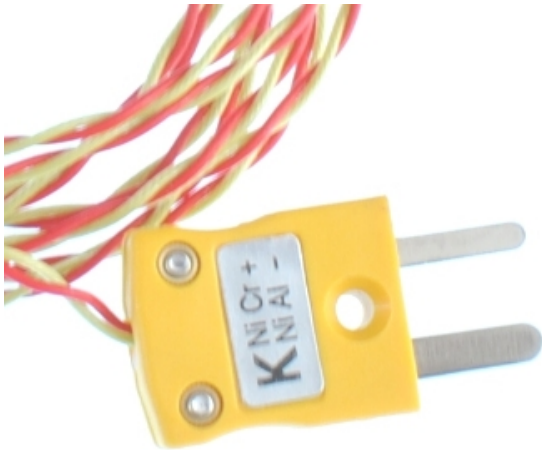

Termopar de unin expuesta ANSI con aislamiento de PFA con tapn en miniatura - Tipos K,T

Labfacility are the UK's leading manufacturer of Temperature Sensors, Thermocouple Connectors and associated Temperature Instrumentation and stockings of Thermocouple Cables. The Company has been trading since 1971 and is ISO9001 accredited.

Necesita calibrar su sensor de temperatura?

Trazable a los estándares de calibración ISO17025 (UKAS), Labfacility ofrece la opción de una calibración trazable de 3 o 5 puntos utilizando nuestras instalaciones de calibración internas.

Tenga en cuenta que si agrega una opción de calibración a su pedido, se comunicará con usted con respecto a la información de entrega.

Características técnicas**Specifications**

General Description	Fast response, welded exposed junction
Thermocouple Type	K or T
Thermocouple Junction	Exposed
Cable Length	1, 2, 5 or 10 metre
Cable Type	Teflon® PFA insulated twin-twisted lead
Core / Strands	1/0.2 or 1/0.3mm solid
Cable Termination	Miniature Plug
Max. Temperature	+250°C
Min. Temperature	-75°C
Standards Met	ANSI MC96.1