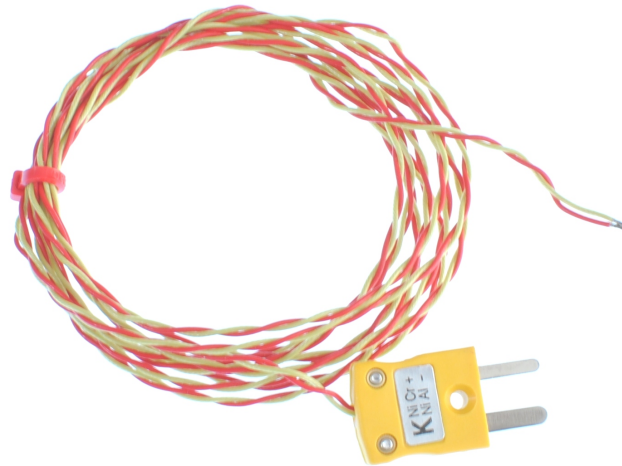

Termopar de unin expuesta ANSI con aislamiento de PFA con tapn en miniatura - Tipos K,T

Labfacility are the UK's leading manufacturer of Temperature Sensors, Thermocouple Connectors and associated Temperature Instrumentation and stockings of Thermocouple Cables. The Company has been trading since 1971 and is ISO9001 accredited.

Necesita calibrar su sensor de temperatura?

Trazable a los estándares de calibración ISO17025 (UKAS), Labfacility ofrece la opción de una calibración trazable de 3 o 5 puntos utilizando nuestras instalaciones de calibración internas.

Tenga en cuenta que si agrega una opción de calibración a su pedido, se comunicará con usted con respecto a la información de entrega.

Características técnicas**Specifications**

General Description	Fast response, welded exposed junction
Thermocouple Type	K or T
Thermocouple Junction	Exposed
Cable Length	1, 2, 5 or 10 metre
Cable Type	Teflon® PFA insulated twin-twisted lead
Core / Strands	1/0.2 or 1/0.3mm solid
Cable Termination	Miniature Plug
Max. Temperature	+250°C
Min. Temperature	-75°C
Standards Met	ANSI MC96.1