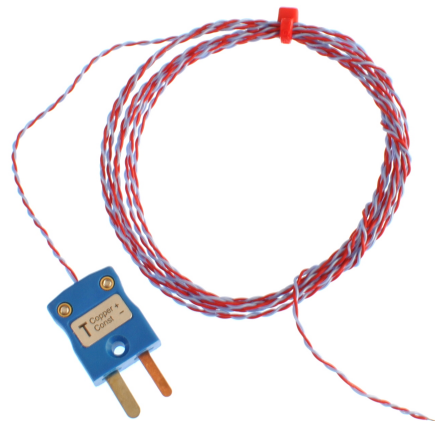

Termopar de unin expuesta ANSI con aislamiento de PFA con tapn en miniatura - Tipos K,T

Labfacility are the UK's leading manufacturer of Temperature Sensors, Thermocouple Connectors and associated Temperature Instrumentation and stockings of Thermocouple Cables. The Company has been trading since 1971 and is ISO9001 accredited.

Necesita calibrar su sensor de temperatura?

Trazable a los estándares de calibración ISO17025 (UKAS), Labfacility ofrece la opción de una calibración trazable de 3 o 5 puntos utilizando nuestras instalaciones de calibración internas.

Tenga en cuenta que si agrega una opción de calibración a su pedido, se comunicará con usted con respecto a la información de entrega.

Características técnicas**Specifications**

General Description	Fast response, welded exposed junction
Thermocouple Type	K or T
Thermocouple Junction	Exposed
Cable Length	1, 2, 5 or 10 metre
Cable Type	Teflon® PFA insulated twin-twisted lead
Core / Strands	1/0.2 or 1/0.3mm solid
Cable Termination	Miniature Plug
Max. Temperature	+250°C
Min. Temperature	-75°C
Standards Met	ANSI MC96.1