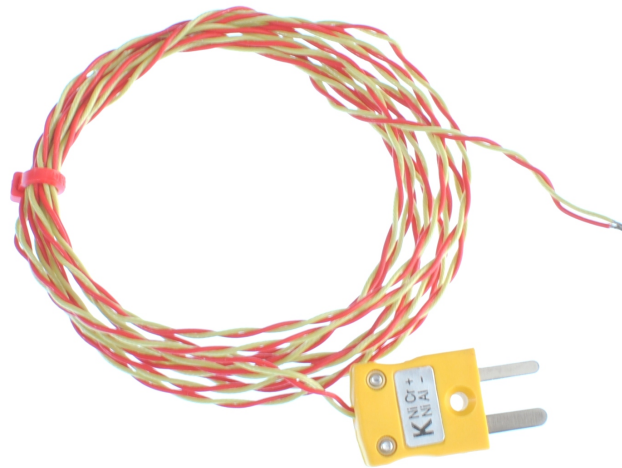

## Termopar de unin expuesta ANSI con aislamiento de PFA con enchufe en miniatura - Tipos K,T

Labfacility are the UK's leading manufacturer of Temperature Sensors, Thermocouple Connectors and associated Temperature Instrumentation and stockings of Thermocouple Cables. The Company has been trading since 1971 and is ISO9001 accredited.

**Necesita calibrar su sensor de temperatura?**

Trazable a los estándares de calibración ISO17025 (UKAS), Labfacility ofrece la opción de una calibración trazable de 3 o 5 puntos utilizando nuestras instalaciones de calibración internas.

**Tenga en cuenta que si agrega una opción de calibración a su pedido, nos pondremos en contacto con usted con respecto a la información de entrega.**

**Características técnicas****Specifications**

<b>General Description</b>	Fast response, welded exposed junction
<b>Thermocouple Type</b>	K or T
<b>Thermocouple Junction</b>	Exposed
<b>Cable Length</b>	300mm, 1, 2, 5 or 10 metre
<b>Cable Type</b>	Teflon® PFA insulated twin-twisted lead
<b>Core / Strands</b>	1/0.2 or 1/0.3mm solid
<b>Cable Termination</b>	Miniature Plug
<b>Max. Temperature</b>	+250°C
<b>Min. Temperature</b>	-75°C
<b>Standards Met</b>	ANSI MC96.1