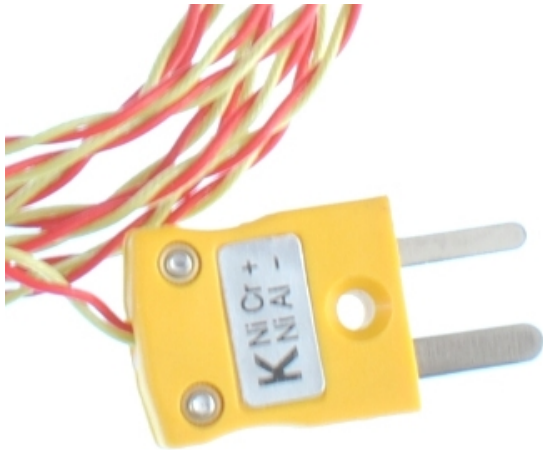

Termopar de unin expuesta ANSI con aislamiento de PFA con enchufe en miniatura - Tipos K,T

Labfacility are the UK's leading manufacturer of Temperature Sensors, Thermocouple Connectors and associated Temperature Instrumentation and stockings of Thermocouple Cables. The Company has been trading since 1971 and is ISO9001 accredited.

Necesita calibrar su sensor de temperatura?

Trazable a los estándares de calibración ISO17025 (UKAS), Labfacility ofrece la opción de una calibración trazable de 3 o 5 puntos utilizando nuestras instalaciones de calibración internas.

Tenga en cuenta que si agrega una opción de calibración a su pedido, nos pondremos en contacto con usted con respecto a la información de entrega.

Características técnicas**Specifications**

General Description	Fast response, welded exposed junction
Thermocouple Type	K or T
Thermocouple Junction	Exposed
Cable Length	300mm, 1, 2, 5 or 10 metre
Cable Type	Teflon® PFA insulated twin-twisted lead
Core / Strands	1/0.2 or 1/0.3mm solid
Cable Termination	Miniature Plug
Max. Temperature	+250°C
Min. Temperature	-75°C
Standards Met	ANSI MC96.1