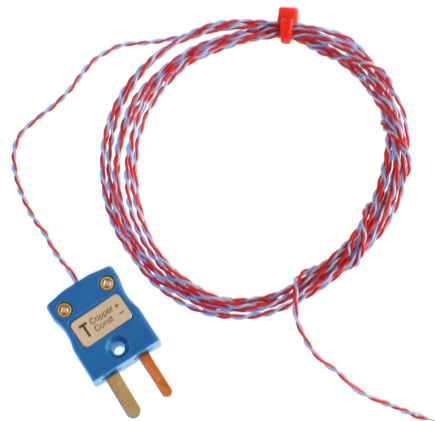

Termopar de unin expuesta ANSI con aislamiento de PFA con enchufe en miniatura - Tipos K,T

Labfacility are the UK's leading manufacturer of Temperature Sensors, Thermocouple Connectors and associated Temperature Instrumentation and stockings of Thermocouple Cables. The Company has been trading since 1971 and is ISO9001 accredited.

Necesita calibrar su sensor de temperatura?

Trazable a los estándares de calibración ISO17025 (UKAS), Labfacility ofrece la opción de una calibración trazable de 3 o 5 puntos utilizando nuestras instalaciones de calibración internas.

Tenga en cuenta que si agrega una opción de calibración a su pedido, nos pondremos en contacto con usted con respecto a la información de entrega.

Características técnicas**Specifications**

General Description	Fast response, welded exposed junction
Thermocouple Type	K or T
Thermocouple Junction	Exposed
Cable Length	300mm, 1, 2, 5 or 10 metre
Cable Type	Teflon® PFA insulated twin-twisted lead
Core / Strands	1/0.2 or 1/0.3mm solid
Cable Termination	Miniature Plug
Max. Temperature	+250°C
Min. Temperature	-75°C
Standards Met	ANSI MC96.1