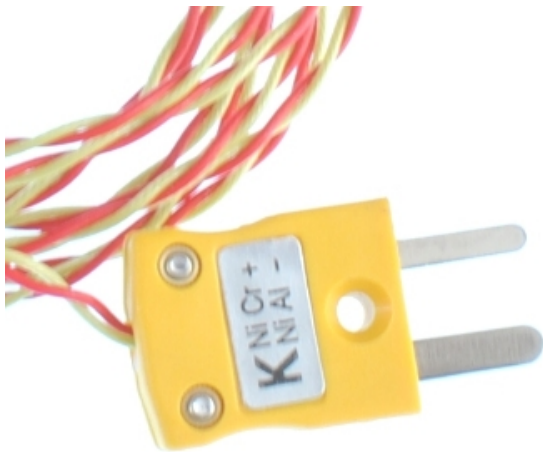

## Termopar de unin expuesta ANSI con aislamiento de PFA con enchufe en miniatura - Tipos K,T

Labfacility are the UK's leading manufacturer of Temperature Sensors, Thermocouple Connectors and associated Temperature Instrumentation and stockings of Thermocouple Cables. The Company has been trading since 1971 and is ISO9001 accredited.

**Necesita calibrar su sensor de temperatura?**

Trazable a los estándares de calibración ISO17025 (UKAS), Labfacility ofrece la opción de una calibración trazable de 3 o 5 puntos utilizando nuestras instalaciones de calibración internas.

**Tenga en cuenta que si agrega una opción de calibración a su pedido, nos pondremos en contacto con usted con respecto a la información de entrega.**

**Características técnicas****Specifications**

<b>General Description</b>	Fast response, welded exposed junction
<b>Thermocouple Type</b>	K or T
<b>Thermocouple Junction</b>	Exposed
<b>Cable Length</b>	300mm, 1, 2, 5 or 10 metre
<b>Cable Type</b>	Teflon® PFA insulated twin-twisted lead
<b>Core / Strands</b>	1/0.2 or 1/0.3mm solid
<b>Cable Termination</b>	Miniature Plug
<b>Max. Temperature</b>	+250°C
<b>Min. Temperature</b>	-75°C
<b>Standards Met</b>	ANSI MC96.1