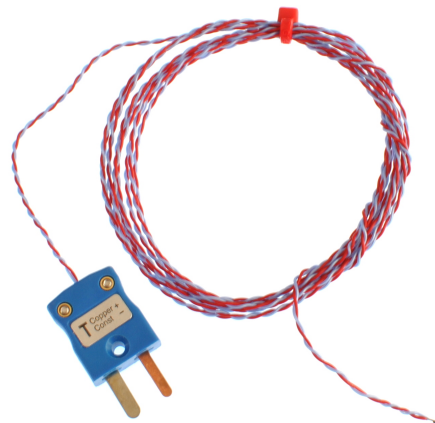

## Termopar de unin expuesta ANSI con aislamiento de PFA con enchufe en miniatura - Tipos K,T

Labfacility are the UK's leading manufacturer of Temperature Sensors, Thermocouple Connectors and associated Temperature Instrumentation and stockings of Thermocouple Cables. The Company has been trading since 1971 and is ISO9001 accredited.

**Necesita calibrar su sensor de temperatura?**

Trazable a los estándares de calibración ISO17025 (UKAS), Labfacility ofrece la opción de una calibración trazable de 3 o 5 puntos utilizando nuestras instalaciones de calibración internas.

**Tenga en cuenta que si agrega una opción de calibración a su pedido, nos pondremos en contacto con usted con respecto a la información de entrega.**

**Características técnicas****Specifications**

<b>General Description</b>	Fast response, welded exposed junction
<b>Thermocouple Type</b>	K or T
<b>Thermocouple Junction</b>	Exposed
<b>Cable Length</b>	300mm, 1, 2, 5 or 10 metre
<b>Cable Type</b>	Teflon® PFA insulated twin-twisted lead
<b>Core / Strands</b>	1/0.2 or 1/0.3mm solid
<b>Cable Termination</b>	Miniature Plug
<b>Max. Temperature</b>	+250°C
<b>Min. Temperature</b>	-75°C
<b>Standards Met</b>	ANSI MC96.1