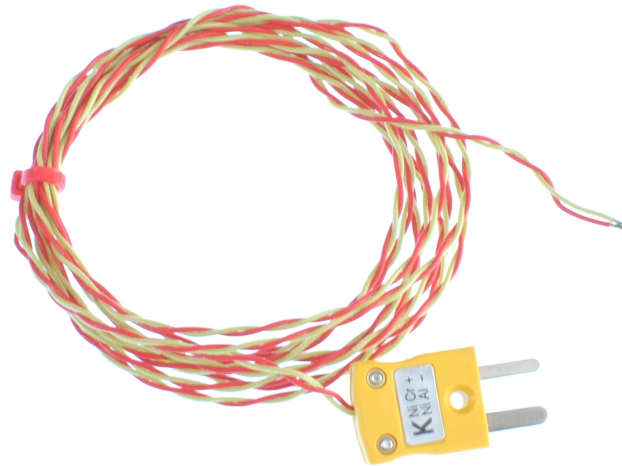

Termopar de unin expuesta ANSI con aislamiento de PFA con enchufe en miniatura - Tipos K,T

Labfacility are the UK's leading manufacturer of Temperature Sensors, Thermocouple Connectors and associated Temperature Instrumentation and stockings of Thermocouple Cables. The Company has been trading since 1971 and is ISO9001 accredited.

Necesita calibrar su sensor de temperatura?

Trazable a los estándares de calibración ISO17025 (UKAS), Labfacility ofrece la opción de una calibración trazable de 3 o 5 puntos utilizando nuestras instalaciones de calibración internas.

Tenga en cuenta que si agrega una opción de calibración a su pedido, nos pondremos en contacto con usted con respecto a la información de entrega.

Características técnicas**Specifications**

General Description	Fast response, welded exposed junction
Thermocouple Type	K or T
Thermocouple Junction	Exposed
Cable Length	300mm, 1, 2, 5 or 10 metre
Cable Type	Teflon® PFA insulated twin-twisted lead
Core / Strands	1/0.2 or 1/0.3mm solid
Cable Termination	Miniature Plug
Max. Temperature	+250°C
Min. Temperature	-75°C
Standards Met	ANSI MC96.1