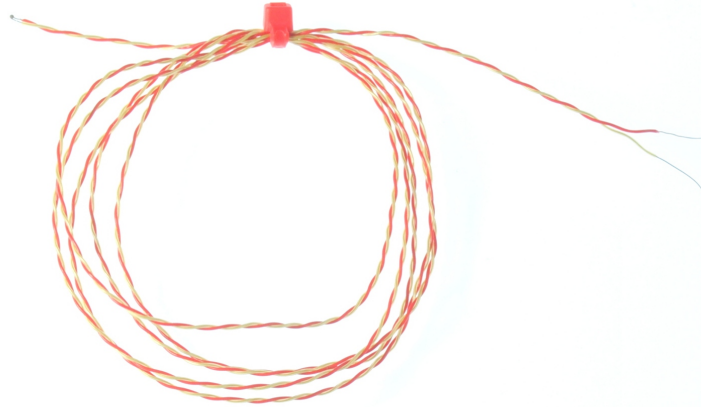

## Colas desnudas con aislamiento PFA ANSI - TIPO K,T

Labfacility are the UK's leading manufacturer of Temperature Sensors, Thermocouple Connectors and associated Temperature Instrumentation and stockings of Thermocouple Cables. The Company has been trading since 1971 and is ISO9001 accredited.

**Necesita calibrar su sensor de temperatura?**

Trazable a los estándares de calibración ISO17025 (UKAS), Labfacility ofrece la opción de una calibración trazable de 3 o 5 puntos utilizando nuestras instalaciones de calibración internas.

**Tenga en cuenta que si agrega una opción de calibración a su pedido, nos pondremos en contacto con usted con respecto a la información de entrega.**

**Características técnicas****Specifications**

<b>General Description</b>	Fast response, welded exposed junction
<b>Thermocouple Type</b>	K or T
<b>Thermocouple Junction</b>	Exposed
<b>Cable Length</b>	300mm, 1, 2, 5 or 10 metre
<b>Cable Type</b>	Teflon® PFA insulated twin-twisted lead
<b>Core / Strands</b>	1/0.2, 1/0.3mm solid or 7/0.2mm stranded
<b>Cable Termination</b>	Bare wire
<b>Max. Temperature</b>	+250°C
<b>Min. Temperature</b>	-75°C
<b>Standards Met</b>	ANSI MC96.1