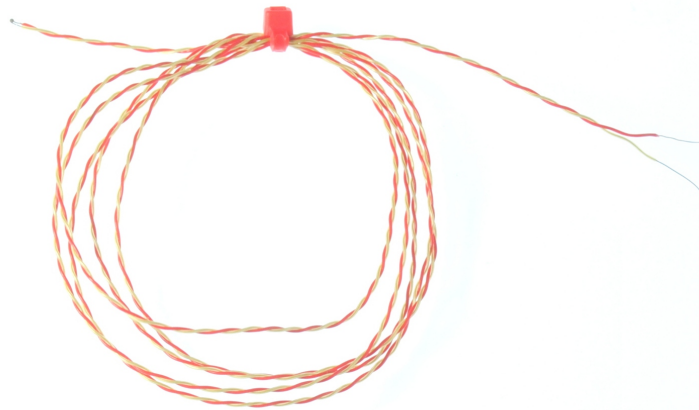

Colas desnudas con aislamiento PFA ANSI - TIPO K,T

Labfacility are the UK's leading manufacturer of Temperature Sensors, Thermocouple Connectors and associated Temperature Instrumentation and stockings of Thermocouple Cables. The Company has been trading since 1971 and is ISO9001 accredited.

Necesita calibrar su sensor de temperatura?

Trazable a los estándares de calibración ISO17025 (UKAS), Labfacility ofrece la opción de una calibración trazable de 3 o 5 puntos utilizando nuestras instalaciones de calibración internas.

Tenga en cuenta que si agrega una opción de calibración a su pedido, nos pondremos en contacto con usted con respecto a la información de entrega.

Características técnicas**Specifications**

General Description	Fast response, welded exposed junction
Thermocouple Type	K or T
Thermocouple Junction	Exposed
Cable Length	300mm, 1, 2, 5 or 10 metre
Cable Type	Teflon® PFA insulated twin-twisted lead
Core / Strands	1/0.2, 1/0.3mm solid or 7/0.2mm stranded
Cable Termination	Bare wire
Max. Temperature	+250°C
Min. Temperature	-75°C
Standards Met	ANSI MC96.1