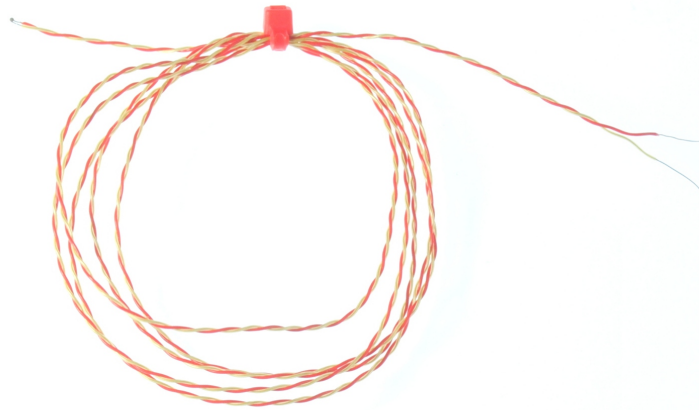

Colas desnudas con aislamiento PFA ANSI - TIPO K,T

Labfacility are the UK's leading manufacturer of Temperature Sensors, Thermocouple Connectors and associated Temperature Instrumentation and stockings of Thermocouple Cables. The Company has been trading since 1971 and is ISO9001 accredited.

Necesita calibrar su sensor de temperatura?

Trazable a los estándares de calibración ISO17025 (UKAS), Labfacility ofrece la opción de una calibración trazable de 3 o 5 puntos utilizando nuestras instalaciones de calibración internas.

Tenga en cuenta que si agrega una opción de calibración a su pedido, nos pondremos en contacto con usted con respecto a la información de entrega.

Características técnicas**Specifications**

General Description	Fast response, welded exposed junction
Thermocouple Type	K or T
Thermocouple Junction	Exposed
Cable Length	300mm, 1, 2, 5 or 10 metre
Cable Type	Teflon® PFA insulated twin-twisted lead
Core / Strands	1/0.2, 1/0.3mm solid or 7/0.2mm stranded
Cable Termination	Bare wire
Max. Temperature	+250°C
Min. Temperature	-75°C
Standards Met	ANSI MC96.1