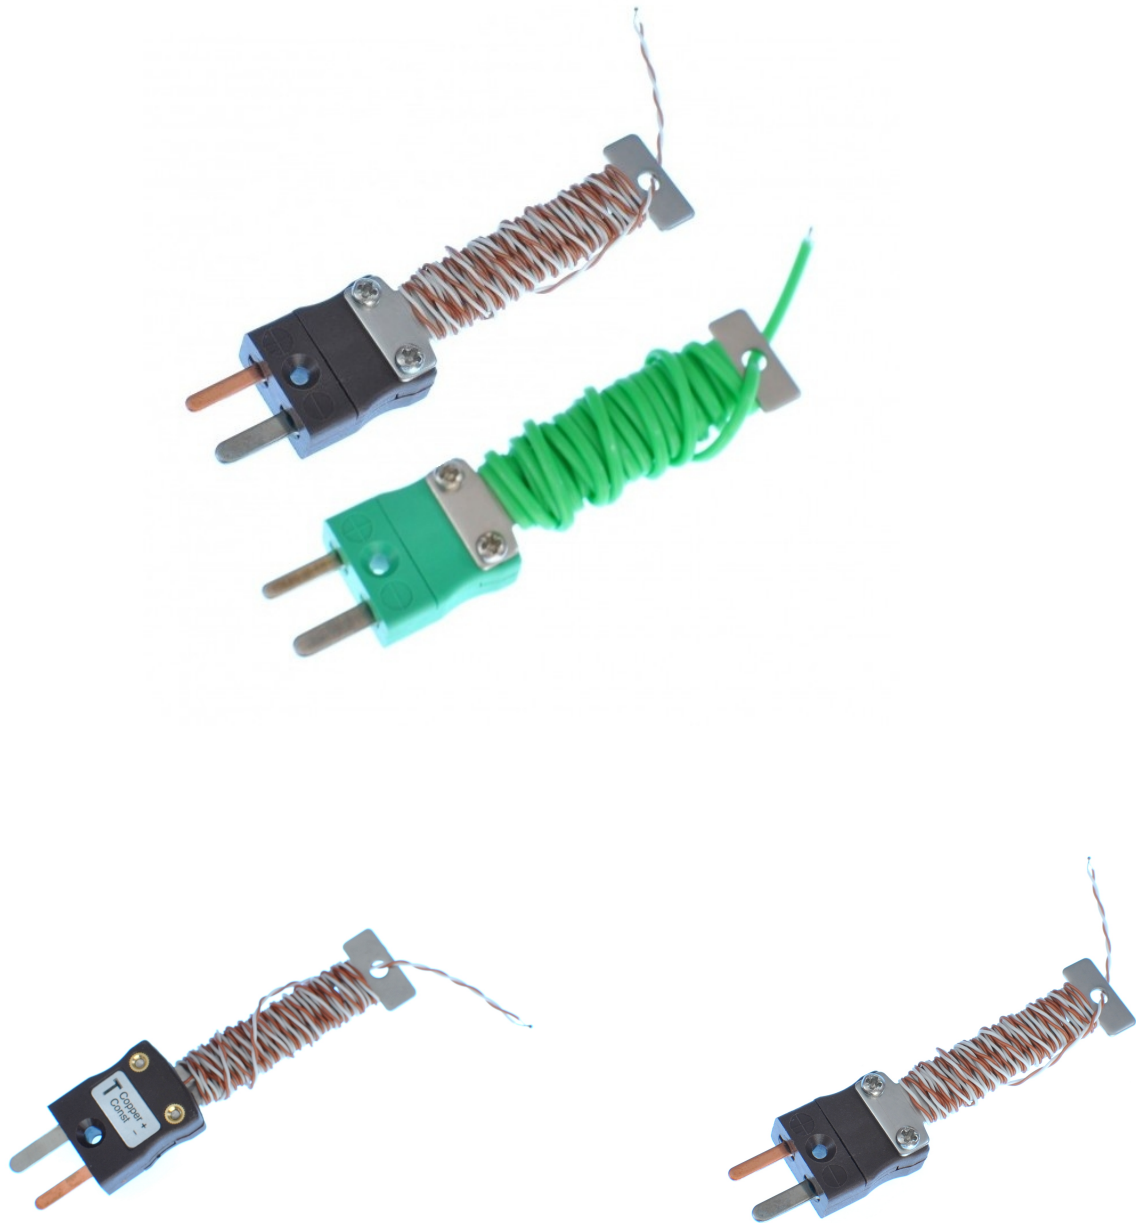

PFA Cable Tidy IEC Exposed Junction Thermocouple con Mini Plug Instalado - Tipos K, T

Labfacility are the UK's leading manufacturer of Temperature Sensors, Thermocouple Connectors and associated Temperature Instrumentation and stockings of Thermocouple Cables. The Company has been trading since 1971 and is ISO9001 accredited.

Termopar ordenado por cable con enchufe IEC miniatura instalado, PFA doble trenzado o par plano.

Un termopar de unin expuesto de alambre fino de precisin completa y alta sensibilidad, con un conector en miniatura instalado.

Necesita calibrar su sensor de temperatura?

Trazable a ISO17025 estndares de calibracin (UKAS), Labfacility ofrece una opcin de calibracin trazable de 3 o 5 puntos utilizando nuestra instalacin de calibracin interna, puede seleccionar cualquier punto de temperatura entre -10 C y + 200 C.

Tenga en cuenta que si agrega una opcin de calibracin a su pedido, se le contactar con respecto a la informacin de entrega.

Specifications

General Description	A complete, precision fine wire, high sensitivity thermocouple with a fitted miniature connector and cable tidy.
Sensor Type	Exposed Junction
Cable Length	1, 2m
Cable Type	PFA insulated wire, flat pair or twin twisted available
Termination Type	Miniature flat pin plug, colour coded in accordance IEC 584
Max. Temperature	Rated 220°C continuous
Tolerance	Class 1
Standards Met	IEC 584
Connector Type	Plug
Connector Size	Miniature