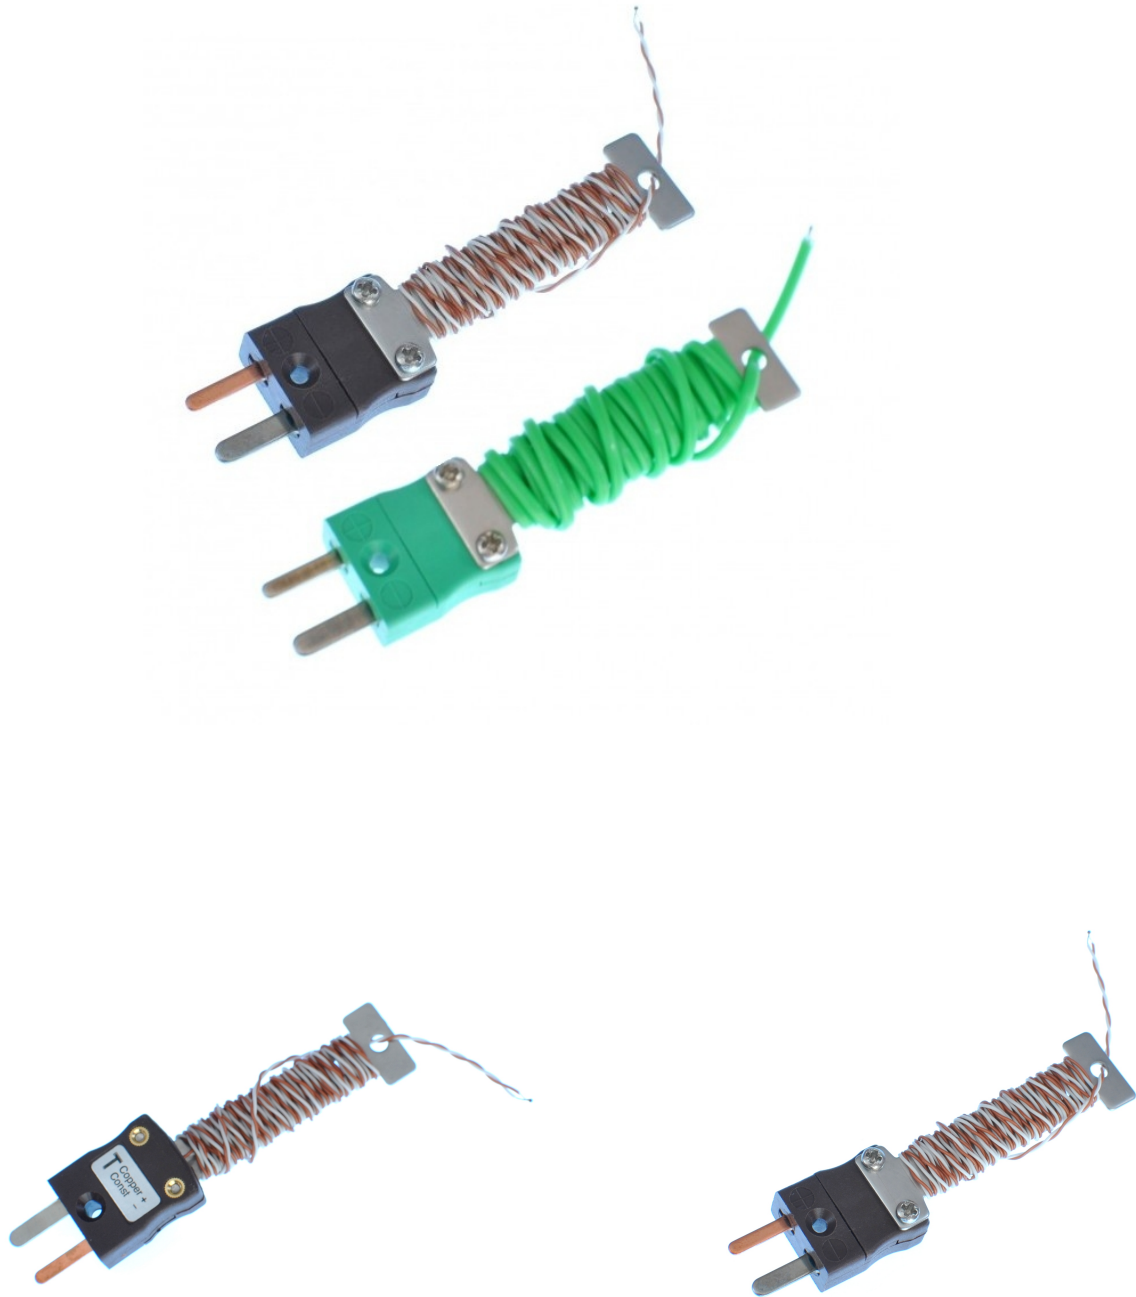

PFA Cable Tidy IEC Exposed Junction Thermocouple con Mini Plug Instalado - Tipos K, T

Labfacility are the UK's leading manufacturer of Temperature Sensors, Thermocouple Connectors and associated Temperature Instrumentation and stockings of Thermocouple Cables. The Company has been trading since 1971 and is ISO9001 accredited.

Termopar ordenado por cable con enchufe IEC miniatura instalado, PFA doble trenzado o par plano.

Un termopar de unin expuesto de alambre fino de precisin completa y alta sensibilidad, con un conector en miniatura instalado.

Necesita calibrar su sensor de temperatura?

Trazable a ISO17025 estndares de calibracin (UKAS), Labfacility ofrece una opcin de calibracin trazable de 3 o 5 puntos utilizando nuestra instalacin de calibracin interna, puede seleccionar cualquier punto de temperatura entre -10 C y + 200 C.

Tenga en cuenta que si agrega una opcin de calibracin a su pedido, se le contactar con respecto a la informacin de entrega.

Specifications

General Description	A complete, precision fine wire, high sensitivity thermocouple with a fitted miniature connector and cable tidy.
Sensor Type	Exposed Junction
Cable Length	1, 2m
Cable Type	PFA insulated wire, flat pair or twin twisted available
Termination Type	Miniature flat pin plug, colour coded in accordance IEC 584
Max. Temperature	Rated 220°C continuous
Tolerance	Class 1
Standards Met	IEC 584
Connector Type	Plug
Connector Size	Miniature