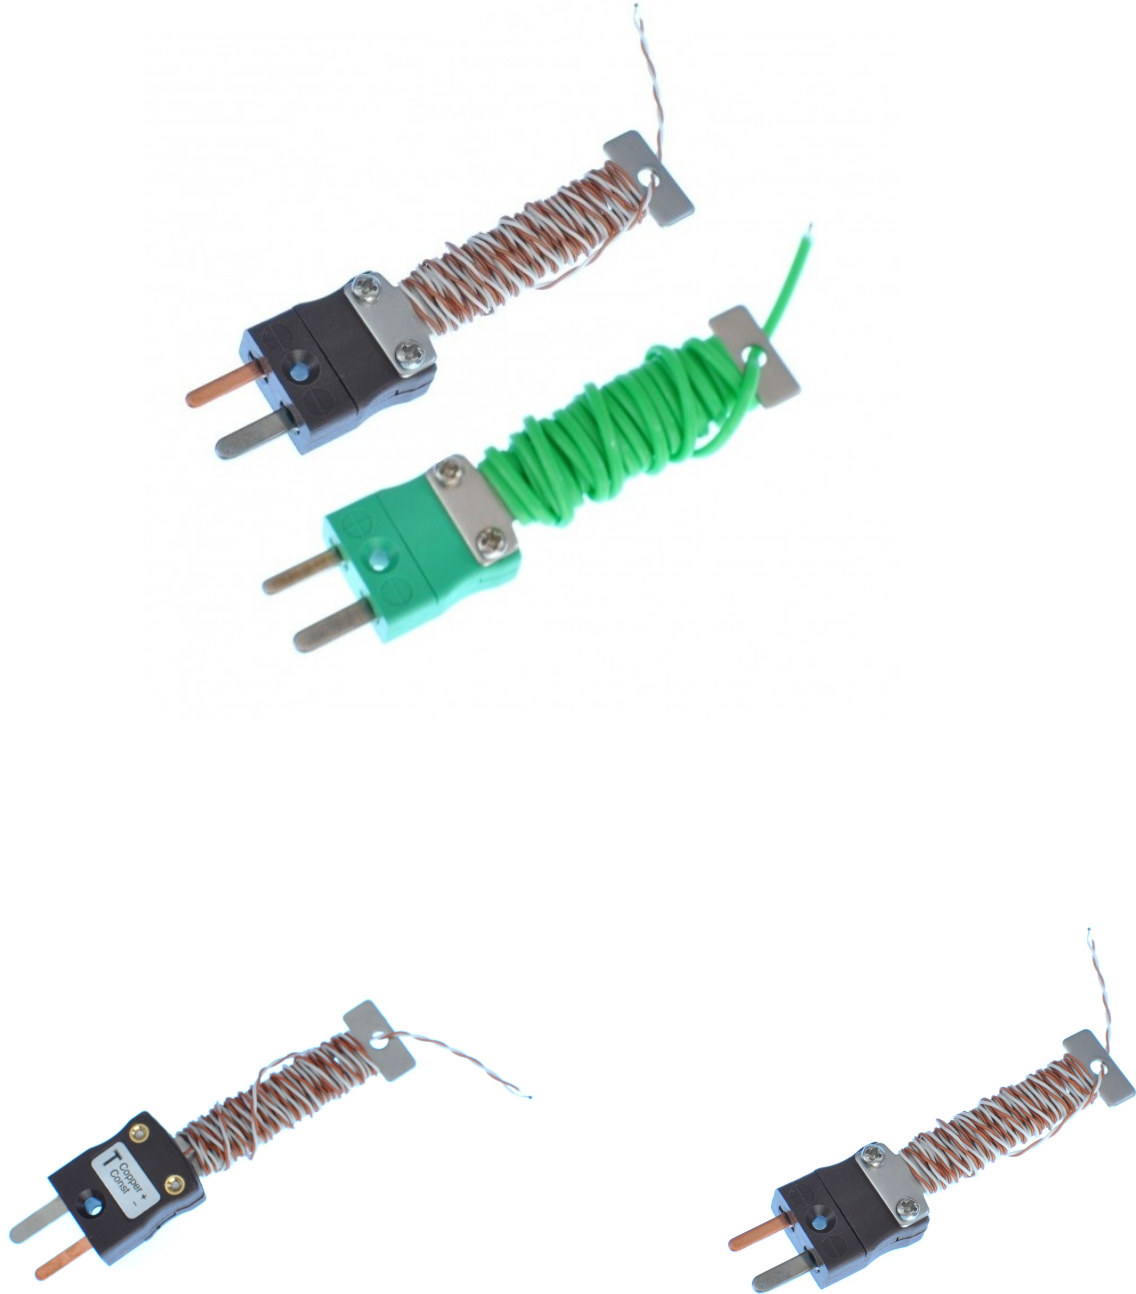

PFA Cable Tidy IEC Exposed Junction Thermocouple con Mini Plug Instalado - Tipos K, T

Labfacility are the UK's leading manufacturer of Temperature Sensors, Thermocouple Connectors and associated Temperature Instrumentation and stockings of Thermocouple Cables. The Company has been trading since 1971 and is ISO9001 accredited.

Termopar ordenado por cable con enchufe IEC miniatura instalado, PFA doble trenzado o par plano.

Un termopar de unin expuesto de alambre fino de precisin completa y alta sensibilidad, con un conector en miniatura instalado.

Necesita calibrar su sensor de temperatura?

Trazable a ISO17025 estndares de calibracin (UKAS), Labfacility ofrece una opcin de calibracin trazable de 3 o 5 puntos utilizando nuestra instalacin de calibracin interna, puede seleccionar cualquier punto de temperatura entre -10 C y + 200 C.

Tenga en cuenta que si agrega una opcin de calibracin a su pedido, se le contactar con respecto a la informacin de entrega.

Specifications

General Description	A complete, precision fine wire, high sensitivity thermocouple with a fitted miniature connector and cable tidy.
Sensor Type	Exposed Junction
Cable Length	1, 2m
Cable Type	PFA insulated wire, flat pair or twin twisted available
Termination Type	Miniature flat pin plug, colour coded in accordance IEC 584
Max. Temperature	Rated 220°C continuous
Tolerance	Class 1
Standards Met	IEC 584
Connector Type	Plug
Connector Size	Miniature