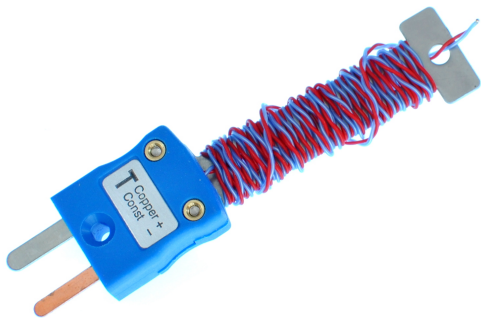

Termopar de unin expuesta ANSI con cable PFA con mini enchufe instalado - Tipos K,T

Labfacility are the UK's leading manufacturer of Temperature Sensors, Thermocouple Connectors and associated Temperature Instrumentation and stockings of Thermocouple Cables. The Company has been trading since 1971 and is ISO9001 accredited.

Necesita calibrar su sensor de temperatura?

Trazable a los estándares de calibración ISO17025 (UKAS), Labfacility ofrece la opción de una calibración trazable de 3 o 5 puntos utilizando nuestras instalaciones de calibración internas.

Tenga en cuenta que si agrega una opción de calibración a su pedido, se comunicará con usted con respecto a la información de entrega.

Características técnicas**Specifications**

General Description	A complete, precision fine wire, high sensitivity thermocouple with a fitted miniature connector
Sensor Type	Cable Tidy Thermocouple with Fitted Miniature ANSI Plug
Thermocouple Type	K or T
Thermocouple Junction	Exposed
Cable Length	1 or 2 metre
Cable Type	PFA twin twisted
Cable Termination	Miniature Plug
Max. Temperature	220°C
Tolerance	Class 1 wire for high accuracy
Standards Met	ANSI colour code