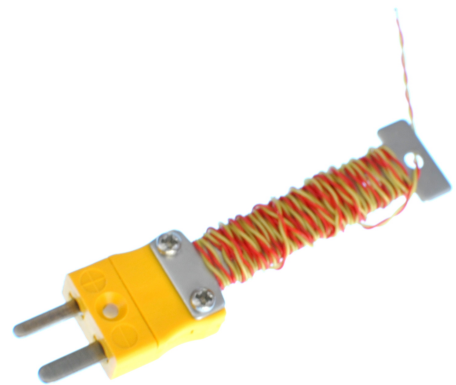

Termopar de unin expuesta ANSI con cable PFA con mini enchufe instalado - Tipos K,T

Labfacility are the UK's leading manufacturer of Temperature Sensors, Thermocouple Connectors and associated Temperature Instrumentation and stockings of Thermocouple Cables. The Company has been trading since 1971 and is ISO9001 accredited.

Necesita calibrar su sensor de temperatura?

Trazable a los estándares de calibración ISO17025 (UKAS), Labfacility ofrece la opción de una calibración trazable de 3 o 5 puntos utilizando nuestras instalaciones de calibración internas.

Tenga en cuenta que si agrega una opción de calibración a su pedido, se comunicará con usted con respecto a la información de entrega.

Características técnicas**Specifications**

General Description	A complete, precision fine wire, high sensitivity thermocouple with a fitted miniature connector
Sensor Type	Cable Tidy Thermocouple with Fitted Miniature ANSI Plug
Thermocouple Type	K or T
Thermocouple Junction	Exposed
Cable Length	1 or 2 metre
Cable Type	PFA twin twisted
Cable Termination	Miniature Plug
Max. Temperature	220°C
Tolerance	Class 1 wire for high accuracy
Standards Met	ANSI colour code