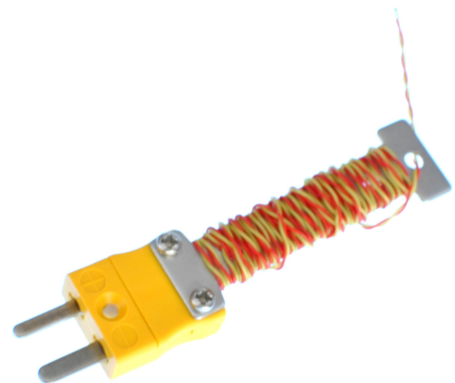

Termopar de unin expuesta ANSI con cable PFA con mini enchufe instalado - Tipos K,T

Labfacility are the UK's leading manufacturer of Temperature Sensors, Thermocouple Connectors and associated Temperature Instrumentation and stockings of Thermocouple Cables. The Company has been trading since 1971 and is ISO9001 accredited.

Necesita calibrar su sensor de temperatura?

Trazable a los estándares de calibración ISO17025 (UKAS), Labfacility ofrece la opción de una calibración trazable de 3 o 5 puntos utilizando nuestras instalaciones de calibración internas.

Tenga en cuenta que si agrega una opción de calibración a su pedido, se comunicará con usted con respecto a la información de entrega.

Características técnicas**Specifications**

General Description	A complete, precision fine wire, high sensitivity thermocouple with a fitted miniature connector
Sensor Type	Cable Tidy Thermocouple with Fitted Miniature ANSI Plug
Thermocouple Type	K or T
Thermocouple Junction	Exposed
Cable Length	1 or 2 metre
Cable Type	PFA twin twisted
Cable Termination	Miniature Plug
Max. Temperature	220°C
Tolerance	Class 1 wire for high accuracy
Standards Met	ANSI colour code