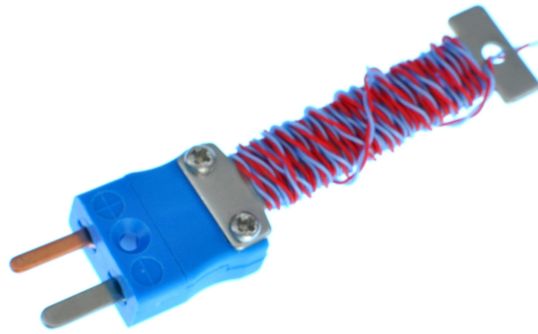

Termopar de unin expuesta ANSI con cable PFA con mini enchufe instalado - Tipos K,T

Labfacility are the UK's leading manufacturer of Temperature Sensors, Thermocouple Connectors and associated Temperature Instrumentation and stockings of Thermocouple Cables. The Company has been trading since 1971 and is ISO9001 accredited.

Necesita calibrar su sensor de temperatura?

Trazable a los estándares de calibración ISO17025 (UKAS), Labfacility ofrece la opción de una calibración trazable de 3 o 5 puntos utilizando nuestras instalaciones de calibración internas.

Tenga en cuenta que si agrega una opción de calibración a su pedido, se comunicará con usted con respecto a la información de entrega.

Características técnicas**Specifications**

General Description	A complete, precision fine wire, high sensitivity thermocouple with a fitted miniature connector
Sensor Type	Cable Tidy Thermocouple with Fitted Miniature ANSI Plug
Thermocouple Type	K or T
Thermocouple Junction	Exposed
Cable Length	1 or 2 metre
Cable Type	PFA twin twisted
Cable Termination	Miniature Plug
Max. Temperature	220°C
Tolerance	Class 1 wire for high accuracy
Standards Met	ANSI colour code