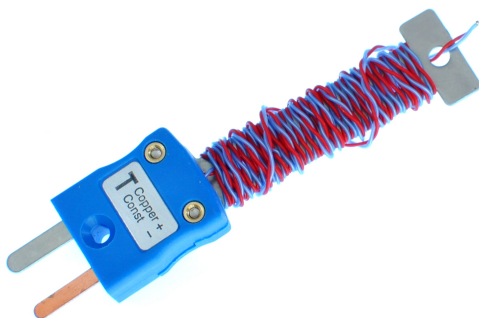

Termopar de unin expuesta ANSI con cable PFA con mini enchufe instalado - Tipos K,T

Labfacility are the UK's leading manufacturer of Temperature Sensors, Thermocouple Connectors and associated Temperature Instrumentation and stockings of Thermocouple Cables. The Company has been trading since 1971 and is ISO9001 accredited.

Necesita calibrar su sensor de temperatura?

Trazable a los estándares de calibración ISO17025 (UKAS), Labfacility ofrece la opción de una calibración trazable de 3 o 5 puntos utilizando nuestras instalaciones de calibración internas.

Tenga en cuenta que si agrega una opción de calibración a su pedido, se comunicará con usted con respecto a la información de entrega.

Características técnicas**Specifications**

General Description	A complete, precision fine wire, high sensitivity thermocouple with a fitted miniature connector
Sensor Type	Cable Tidy Thermocouple with Fitted Miniature ANSI Plug
Thermocouple Type	K or T
Thermocouple Junction	Exposed
Cable Length	1 or 2 metre
Cable Type	PFA twin twisted
Cable Termination	Miniature Plug
Max. Temperature	220°C
Tolerance	Class 1 wire for high accuracy
Standards Met	ANSI colour code