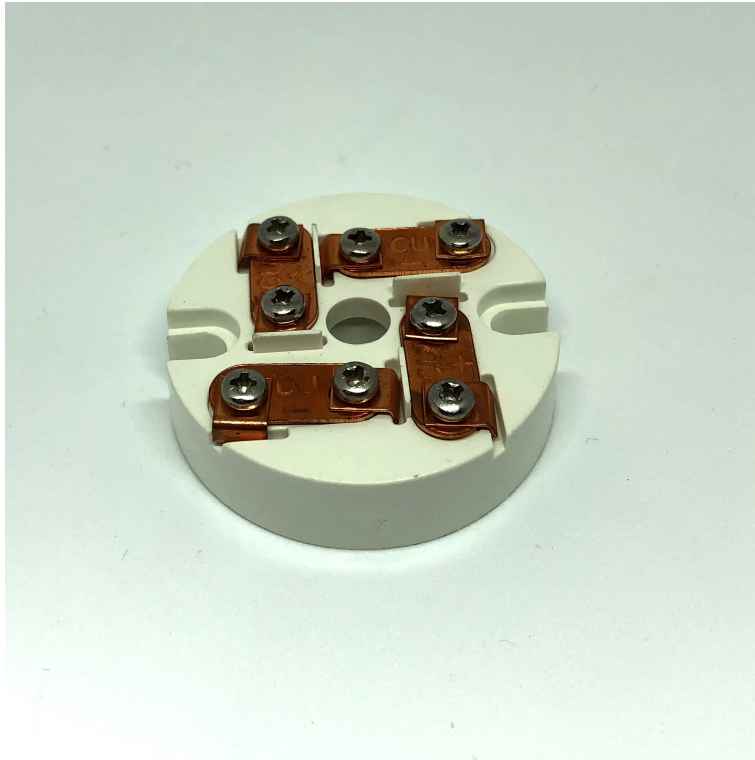

Bloques de terminales - Tipo CU Blanco

Labfacility are the UK's leading manufacturer of Temperature Sensors, Thermocouple Connectors and associated Temperature Instrumentation and stockings of Thermocouple Cables. The Company has been trading since 1971 and is ISO9001 accredited.