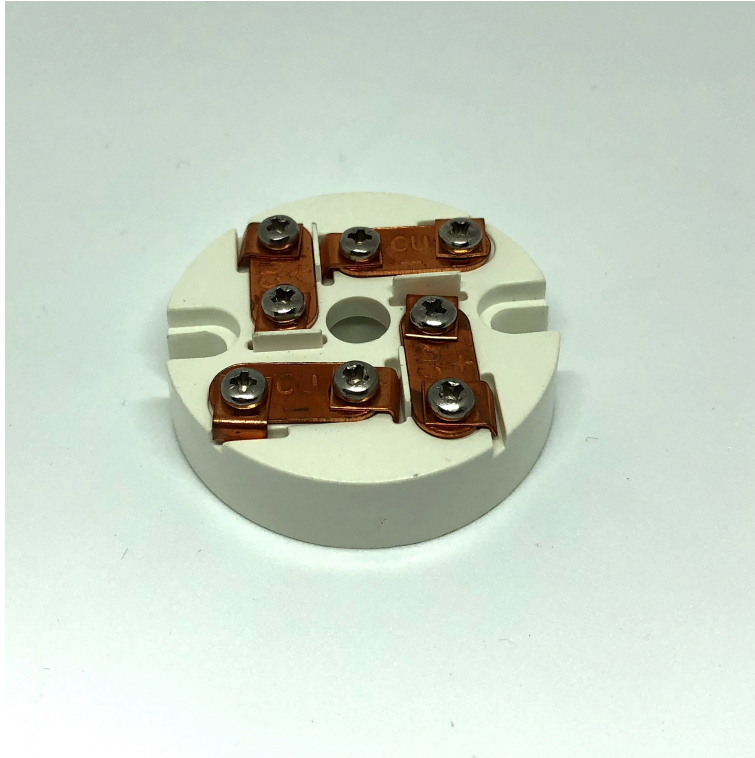

Bloques de terminales - Tipo CU Blanco

Labfacility are the UK's leading manufacturer of Temperature Sensors, Thermocouple Connectors and associated Temperature Instrumentation and stockings of Thermocouple Cables. The Company has been trading since 1971 and is ISO9001 accredited.