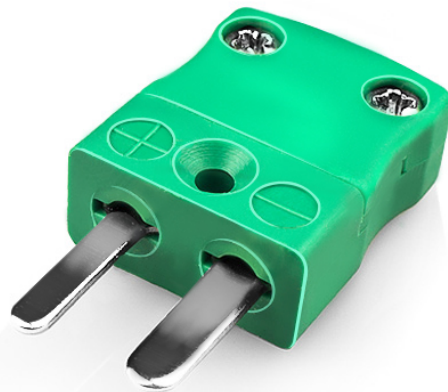

## Enchufe de conector de termopar en miniatura IM-K-M Tipo K IEC

**Miniature in-line Plug**  
(dimensions in mm)

Labfacility are the UK's leading manufacturer of Temperature Sensors, Thermocouple Connectors and associated Temperature Instrumentation and stockings of Thermocouple Cables. The Company has been trading since 1971 and is ISO9001 accredited.

**Conector de termopar en miniatura IM-K-M Tipo K IEC**

Con clavijas planas para adaptarse al tipo de termopar e ideal para uso general, todos los contactos estn polarizados para garantizar una conexin correcta. Estos conectores aceptarn cable de termopar de hasta 4 mm de dimetro.

## Specifications

<b>Product Code</b>	XE-1100-001
<b>General Description</b>	Ideal for general purpose use. Contacts are polarised to ensure correct connection.
<b>Thermocouple Type</b>	K IEC
<b>Connector Type</b>	Plug
<b>Connector Size</b>	Miniature
<b>Colour</b>	Green
<b>Max. Temperature</b>	220°C
<b>Pins</b>	Flat Pins
<b>+Positive Contact</b>	Nickel Chromium
<b>-Negative Contact</b>	Nickel Alloy
<b>Standards Met</b>	BS EN 50212:1997. RoHS