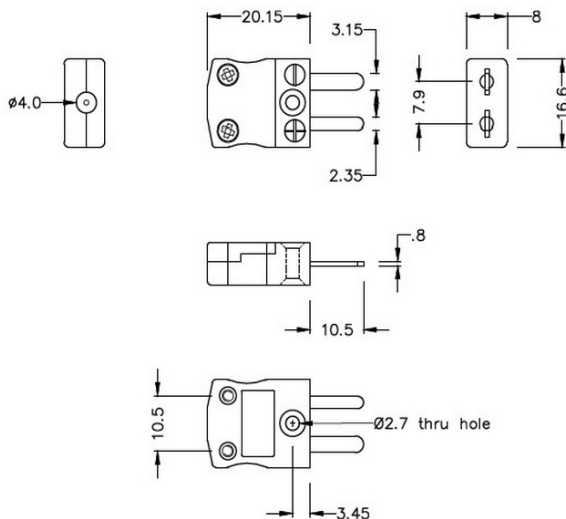

## Enchufe del conector del termopar en miniatura IM-R / S-M Tipo R / S IEC

**Miniature in-line Plug**  
(dimensions in mm)

Labfacility are the UK's leading manufacturer of Temperature Sensors, Thermocouple Connectors and associated Temperature Instrumentation and stockings of Thermocouple Cables. The Company has been trading since 1971 and is ISO9001 accredited.

**Enchufe del conector del termopar en miniatura IM-R / S-M Tipo R / S IEC**

Con pines planos para adaptarse al tipo de termopar e ideales para uso general, todos los contactos estn polarizados para garantizar una conexin correcta. Estos conectores aceptarn cables de termopar de hasta 4 mm de dimetro.

**Caractersticas tcnicas****Specifications**

<b>Product Code</b>	XE-1290-001
<b>General Description</b>	Ideal for general purpose use. Contacts are polarised to ensure correct connection.
<b>Thermocouple Type</b>	R/S IEC
<b>Connector Type</b>	Plug
<b>Connector Size</b>	Miniature
<b>Colour</b>	Orange
<b>Max. Temperature</b>	220°C
<b>Pins</b>	Flat Pins
<b>+Positive Contact</b>	Copper
<b>-Negative Contact</b>	Copper Alloy
<b>Standards Met</b>	BS EN 50212:1997. RoHS