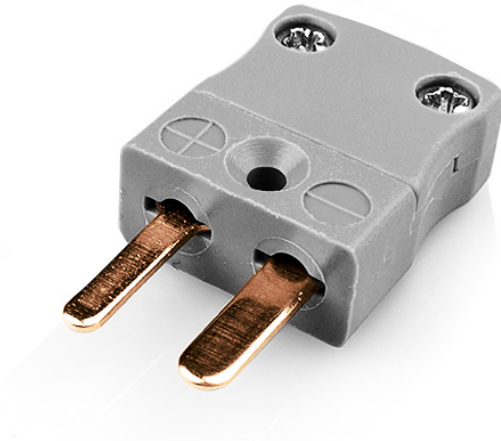

Conector de termopar en miniatura Enchufe IM-B-M Tipo B IEC

Miniature in-line Plug
(dimensions in mm)

Labfacility are the UK's leading manufacturer of Temperature Sensors, Thermocouple Connectors and associated Temperature Instrumentation and stockings of Thermocouple Cables. The Company has been trading since 1971 and is ISO9001 accredited.

Conector de termopar en miniatura Enchufe IM-B-M Tipo B IEC

Con pasadores planos para adaptarse al tipo de termopar e ideal para uso general, todos los contactos están polarizados para garantizar una correcta conexión. Estos conectores aceptarán un cable termopar de hasta 4 mm de diámetro.

Especificaciones**Specifications**

Product Code	XE-1350-001
General Description	Ideal for general purpose use. Contacts are polarised to ensure correct connection.
Thermocouple Type	B IEC
Connector Type	Plug
Connector Size	Miniature
Colour	Grey
Max. Temperature	220°C
Pins	Flat Pins
+Positive Contact	Copper
-Negative Contact	Copper
Standards Met	BS EN 50212:1997. RoHS