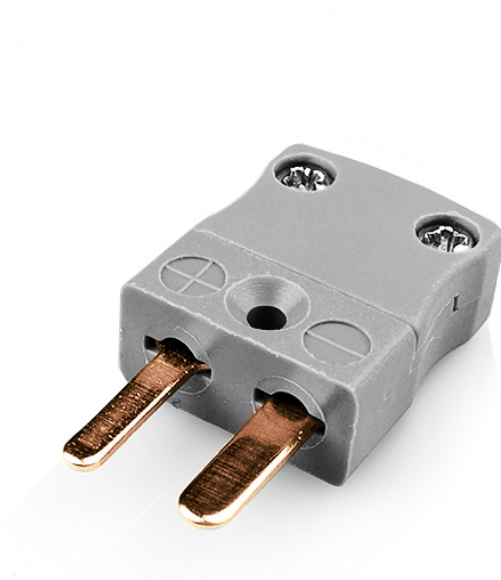

Conector de termopar en miniatura Enchufe IM-B-M Tipo B IEC

Miniature in-line Plug
(dimensions in mm)

Labfacility are the UK's leading manufacturer of Temperature Sensors, Thermocouple Connectors and associated Temperature Instrumentation and stockings of Thermocouple Cables. The Company has been trading since 1971 and is ISO9001 accredited.

Conector de termopar en miniatura Enchufe IM-B-M Tipo B IEC

Con pasadores planos para adaptarse al tipo de termopar e ideal para uso general, todos los contactos están polarizados para garantizar una correcta conexión. Estos conectores aceptarán un cable termopar de hasta 4 mm de diámetro.

Especificaciones**Specifications**

Product Code	XE-1350-001
General Description	Ideal for general purpose use. Contacts are polarised to ensure correct connection.
Thermocouple Type	B IEC
Connector Type	Plug
Connector Size	Miniature
Colour	Grey
Max. Temperature	220°C
Pins	Flat Pins
+Positive Contact	Copper
-Negative Contact	Copper
Standards Met	BS EN 50212:1997. RoHS