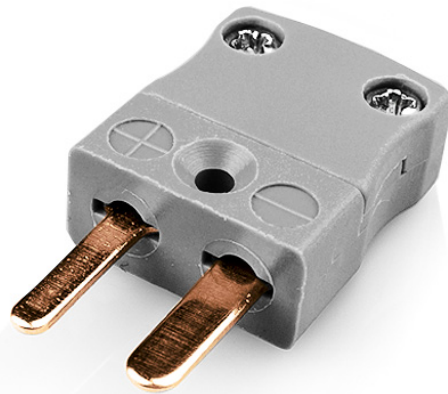

Conector de termopar en miniatura Enchufe IM-B-M Tipo B IEC

Miniature in-line Plug
(dimensions in mm)

Labfacility are the UK's leading manufacturer of Temperature Sensors, Thermocouple Connectors and associated Temperature Instrumentation and stockings of Thermocouple Cables. The Company has been trading since 1971 and is ISO9001 accredited.

Conector de termopar en miniatura Enchufe IM-B-M Tipo B IEC

Con pasadores planos para adaptarse al tipo de termopar e ideal para uso general, todos los contactos están polarizados para garantizar una correcta conexión. Estos conectores aceptarán un cable termopar de hasta 4 mm de diámetro.

Especificaciones**Specifications**

Product Code	XE-1350-001
General Description	Ideal for general purpose use. Contacts are polarised to ensure correct connection.
Thermocouple Type	B IEC
Connector Type	Plug
Connector Size	Miniature
Colour	Grey
Max. Temperature	220°C
Pins	Flat Pins
+Positive Contact	Copper
-Negative Contact	Copper
Standards Met	BS EN 50212:1997. RoHS