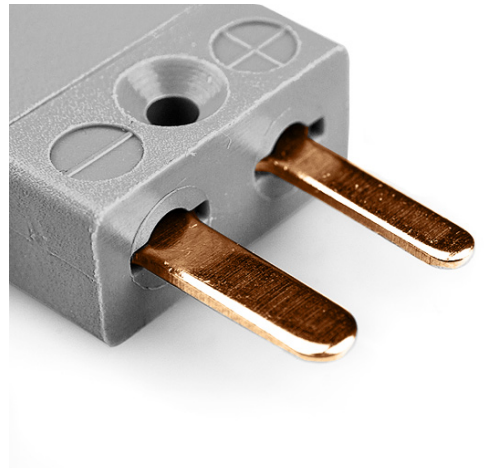

Conector de termopar en miniatura Enchufe IM-B-M Tipo B IEC

Miniature in-line Plug
(dimensions in mm)

Labfacility are the UK's leading manufacturer of Temperature Sensors, Thermocouple Connectors and associated Temperature Instrumentation and stockings of Thermocouple Cables. The Company has been trading since 1971 and is ISO9001 accredited.

Conector de termopar en miniatura Enchufe IM-B-M Tipo B IEC

Con pasadores planos para adaptarse al tipo de termopar e ideal para uso general, todos los contactos están polarizados para garantizar una correcta conexión. Estos conectores aceptarán un cable termopar de hasta 4 mm de diámetro.

Especificaciones**Specifications**

Product Code	XE-1350-001
General Description	Ideal for general purpose use. Contacts are polarised to ensure correct connection.
Thermocouple Type	B IEC
Connector Type	Plug
Connector Size	Miniature
Colour	Grey
Max. Temperature	220°C
Pins	Flat Pins
+Positive Contact	Copper
-Negative Contact	Copper
Standards Met	BS EN 50212:1997. RoHS