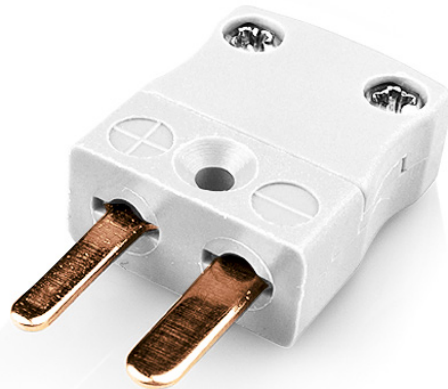

## Enchufe conector de termopar miniatura FMTC-CU-M Tipo Cu

**Miniature in-line Plug**  
(dimensions in mm)

Labfacility are the UK's leading manufacturer of Temperature Sensors, Thermocouple Connectors and associated Temperature Instrumentation and stockings of Thermocouple Cables. The Company has been trading since 1971 and is ISO9001 accredited.

**Enchufe conector de termopar miniatura FMTC-CU-M Tipo CU**

Con pines planos para adaptarse al tipo de termopar e ideales para uso general, todos los contactos estn polarizados para garantizar una conexin correcta. Estos conectores aceptarn cables de termopar de hasta 4 mm de dimetro.

**Caractersticas tcnicas****Specifications**

<b>Product Code</b>	XE-1370-001
<b>General Description</b>	Ideal for general purpose use. Contacts are polarised to ensure correct connection.
<b>Thermocouple Type</b>	IEC, ANSI, JIS Type CU
<b>Connector Type</b>	Plug
<b>Connector Size</b>	Miniature
<b>Colour</b>	White
<b>Dimensions</b>	See Schematic Drawing (Product Literature Tab)
<b>Max. Temperature</b>	220°C
<b>Pins</b>	Flat Pins
<b>+Positive Contact</b>	Copper
<b>-Negative Contact</b>	Copper
<b>Standards Met</b>	BS EN 50212:1997. RoHS