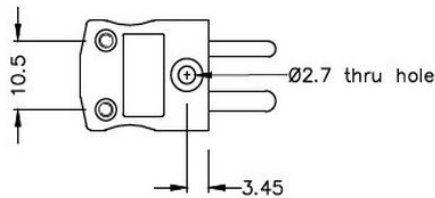

## Conector de termopar en miniatura Plug & Socket IM-J-M + F Tipo J IEC

**Miniature in-line Plug**  
(dimensions in mm)

**Miniature in-line Socket**  
(dimensions in mm)

Labfacility are the UK's leading manufacturer of Temperature Sensors, Thermocouple Connectors and associated Temperature Instrumentation and stockings of Thermocouple Cables. The Company has been trading since 1971 and is ISO9001 accredited.

**Conector de termopar en miniatura Plug & Socket IM-J-M + F Tipo J IEC**

Con pines planos para adaptarse al tipo de termopar e ideales para uso general, todos los contactos estn polarizados para garantizar una conexin correcta. Estos conectores aceptarn cables de termopar de hasta 4 mm de dimetro.

**Caractersticas tcnicas****Specifications**

<b>Product Code</b>	XE-1000-001
<b>General Description</b>	Ideal for general purpose use. Contacts are polarised to ensure correct connection
<b>Thermocouple Type</b>	J IEC
<b>Connector Size</b>	Miniature
<b>Connector Type</b>	Plug & Socket
<b>Colour</b>	Black
<b>Max. Temperature</b>	220°C
<b>Pins</b>	Flat Pins
<b>+Positive Contact</b>	Iron
<b>-Negative Contact</b>	Copper Nickel
<b>Standards Met</b>	BS EN 50212:1997. RoHS