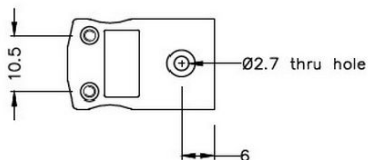

## Conector de termopar en miniatura Plug & Socket IM-J-M + F Tipo J IEC

**Miniature in-line Plug**  
(dimensions in mm)

**Miniature in-line Socket**  
(dimensions in mm)

Labfacility are the UK's leading manufacturer of Temperature Sensors, Thermocouple Connectors and associated Temperature Instrumentation and stockings of Thermocouple Cables. The Company has been trading since 1971 and is ISO9001 accredited.

**Conector de termopar en miniatura Plug & Socket IM-J-M + F Tipo J IEC**

Con pines planos para adaptarse al tipo de termopar e ideales para uso general, todos los contactos estn polarizados para garantizar una conexin correcta. Estos conectores aceptarn cables de termopar de hasta 4 mm de dimetro.

**Caractersticas tcnicas****Specifications**

<b>Product Code</b>	XE-1000-001
<b>General Description</b>	Ideal for general purpose use. Contacts are polarised to ensure correct connection
<b>Thermocouple Type</b>	J IEC
<b>Connector Size</b>	Miniature
<b>Connector Type</b>	Plug & Socket
<b>Colour</b>	Black
<b>Max. Temperature</b>	220°C
<b>Pins</b>	Flat Pins
<b>+Positive Contact</b>	Iron
<b>-Negative Contact</b>	Copper Nickel
<b>Standards Met</b>	BS EN 50212:1997. RoHS