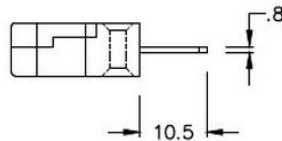

## Conector de termopar en miniatura Plug & Socket IM-J-M + F Tipo J IEC

**Miniature in-line Plug**  
(dimensions in mm)

**Miniature in-line Socket**  
(dimensions in mm)

Labfacility are the UK's leading manufacturer of Temperature Sensors, Thermocouple Connectors and associated Temperature Instrumentation and stockings of Thermocouple Cables. The Company has been trading since 1971 and is ISO9001 accredited.

**Conector de termopar en miniatura Plug & Socket IM-J-M + F Tipo J IEC**

Con pines planos para adaptarse al tipo de termopar e ideales para uso general, todos los contactos estn polarizados para garantizar una conexin correcta. Estos conectores aceptarn cables de termopar de hasta 4 mm de dimetro.

**Caractersticas tcnicas****Specifications**

<b>Product Code</b>	XE-1000-001
<b>General Description</b>	Ideal for general purpose use. Contacts are polarised to ensure correct connection
<b>Thermocouple Type</b>	J IEC
<b>Connector Size</b>	Miniature
<b>Connector Type</b>	Plug & Socket
<b>Colour</b>	Black
<b>Max. Temperature</b>	220°C
<b>Pins</b>	Flat Pins
<b>+Positive Contact</b>	Iron
<b>-Negative Contact</b>	Copper Nickel
<b>Standards Met</b>	BS EN 50212:1997. RoHS