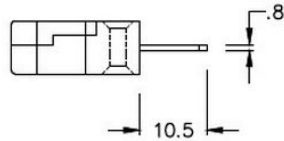

Enchufe del conector del termopar en miniatura y enchufe IM-CU-M+F tipo CU IEC

Miniature in-line Plug
(dimensions in mm)

Miniature in-line Socket
(dimensions in mm)

Labfacility are the UK's leading manufacturer of Temperature Sensors, Thermocouple Connectors and associated Temperature Instrumentation and stockings of Thermocouple Cables. The Company has been trading since 1971 and is ISO9001 accredited.

Enchufe y enchufe del conector del termopar en miniatura IM-CU-M+F tipo CU IEC

Con pasadores planos para adaptarse al tipo de termopar e ideales para uso de uso general, todos los contactos están polarizados para garantizar una conexión correcta. Estos conectores aceptarán cable termopar de hasta 4 mm de diámetro.

Especificaciones**Specifications**

Product Code	XE-1005-001
General Description	Ideal for general purpose use. Contacts are polarised to ensure correct connection
Thermocouple Type	CU IEC
Connector Size	Miniature
Connector Type	Plug & Socket
Colour	White
Max. Temperature	220°C
Pins	Flat Pins
+Positive Contact	Copper
-Negative Contact	Copper
Standards Met	BS EN 50212:1997. RoHS