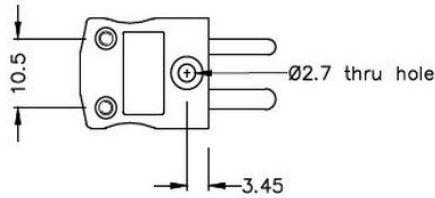

Enchufe del conector del termopar en miniatura y enchufe IM-CU-M+F tipo CU IEC

Miniature in-line Plug
(dimensions in mm)

Miniature in-line Socket
(dimensions in mm)

Labfacility are the UK's leading manufacturer of Temperature Sensors, Thermocouple Connectors and associated Temperature Instrumentation and stockings of Thermocouple Cables. The Company has been trading since 1971 and is ISO9001 accredited.

Enchufe y enchufe del conector del termopar en miniatura IM-CU-M+F tipo CU IEC

Con pasadores planos para adaptarse al tipo de termopar e ideales para uso de uso general, todos los contactos están polarizados para garantizar una conexión correcta. Estos conectores aceptarán cable termopar de hasta 4 mm de diámetro.

Especificaciones**Specifications**

Product Code	XE-1005-001
General Description	Ideal for general purpose use. Contacts are polarised to ensure correct connection
Thermocouple Type	CU IEC
Connector Size	Miniature
Connector Type	Plug & Socket
Colour	White
Max. Temperature	220°C
Pins	Flat Pins
+Positive Contact	Copper
-Negative Contact	Copper
Standards Met	BS EN 50212:1997. RoHS