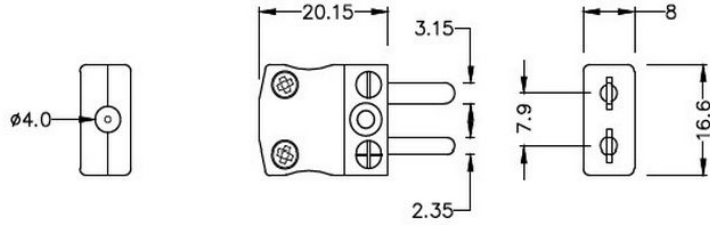

Enchufe del conector del termopar en miniatura y enchufe IM-CU-M+F tipo CU IEC

Miniature in-line Plug
(dimensions in mm)

Miniature in-line Socket
(dimensions in mm)

Labfacility are the UK's leading manufacturer of Temperature Sensors, Thermocouple Connectors and associated Temperature Instrumentation and stockings of Thermocouple Cables. The Company has been trading since 1971 and is ISO9001 accredited.

Enchufe y enchufe del conector del termopar en miniatura IM-CU-M+F tipo CU IEC

Con pasadores planos para adaptarse al tipo de termopar e ideales para uso de uso general, todos los contactos están polarizados para garantizar una conexión correcta. Estos conectores aceptarán cable termopar de hasta 4 mm de diámetro.

Especificaciones**Specifications**

Product Code	XE-1005-001
General Description	Ideal for general purpose use. Contacts are polarised to ensure correct connection
Thermocouple Type	CU IEC
Connector Size	Miniature
Connector Type	Plug & Socket
Colour	White
Max. Temperature	220°C
Pins	Flat Pins
+Positive Contact	Copper
-Negative Contact	Copper
Standards Met	BS EN 50212:1997. RoHS