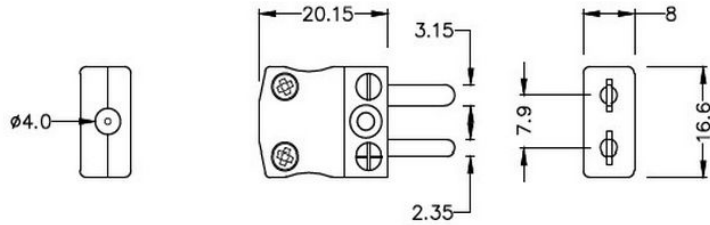

Enchufe del conector del termopar en miniatura y enchufe IM-CU-M+F tipo CU IEC

Miniature in-line Plug
(dimensions in mm)

Miniature in-line Socket
(dimensions in mm)

Labfacility are the UK's leading manufacturer of Temperature Sensors, Thermocouple Connectors and associated Temperature Instrumentation and stockings of Thermocouple Cables. The Company has been trading since 1971 and is ISO9001 accredited.

Enchufe y enchufe del conector del termopar en miniatura IM-CU-M+F tipo CU IEC

Con pasadores planos para adaptarse al tipo de termopar e ideales para uso de uso general, todos los contactos están polarizados para garantizar una conexión correcta. Estos conectores aceptarán cable termopar de hasta 4 mm de diámetro.

Especificaciones**Specifications**

Product Code	XE-1005-001
General Description	Ideal for general purpose use. Contacts are polarised to ensure correct connection
Thermocouple Type	CU IEC
Connector Size	Miniature
Connector Type	Plug & Socket
Colour	White
Max. Temperature	220°C
Pins	Flat Pins
+Positive Contact	Copper
-Negative Contact	Copper
Standards Met	BS EN 50212:1997. RoHS