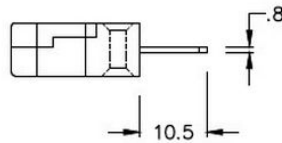

Enchufe del conector del termopar en miniatura y enchufe IM-CU-M+F tipo CU IEC

Miniature in-line Plug
(dimensions in mm)

Miniature in-line Socket
(dimensions in mm)

Labfacility are the UK's leading manufacturer of Temperature Sensors, Thermocouple Connectors and associated Temperature Instrumentation and stockings of Thermocouple Cables. The Company has been trading since 1971 and is ISO9001 accredited.

Enchufe y enchufe del conector del termopar en miniatura IM-CU-M+F tipo CU IEC

Con pasadores planos para adaptarse al tipo de termopar e ideales para uso de uso general, todos los contactos están polarizados para garantizar una conexión correcta. Estos conectores aceptarán cable termopar de hasta 4 mm de diámetro.

Especificaciones**Specifications**

Product Code	XE-1005-001
General Description	Ideal for general purpose use. Contacts are polarised to ensure correct connection
Thermocouple Type	CU IEC
Connector Size	Miniature
Connector Type	Plug & Socket
Colour	White
Max. Temperature	220°C
Pins	Flat Pins
+Positive Contact	Copper
-Negative Contact	Copper
Standards Met	BS EN 50212:1997. RoHS