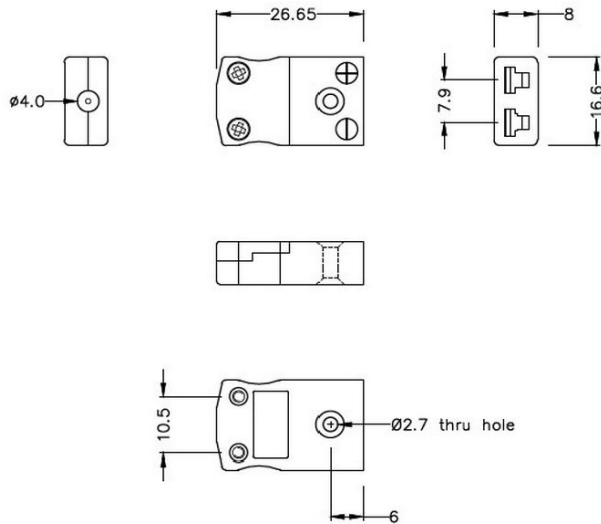

Enchufe del conector del termopar en miniatura y enchufe IM-CU-M+F tipo CU IEC

Miniature in-line Plug
(dimensions in mm)

Miniature in-line Socket
(dimensions in mm)

Labfacility are the UK's leading manufacturer of Temperature Sensors, Thermocouple Connectors and associated Temperature Instrumentation and stockings of Thermocouple Cables. The Company has been trading since 1971 and is ISO9001 accredited.

Enchufe y enchufe del conector del termopar en miniatura IM-CU-M+F tipo CU IEC

Con pasadores planos para adaptarse al tipo de termopar e ideales para uso de uso general, todos los contactos están polarizados para garantizar una conexión correcta. Estos conectores aceptarán cable termopar de hasta 4 mm de diámetro.

Especificaciones**Specifications**

Product Code	XE-1005-001
General Description	Ideal for general purpose use. Contacts are polarised to ensure correct connection
Thermocouple Type	CU IEC
Connector Size	Miniature
Connector Type	Plug & Socket
Colour	White
Max. Temperature	220°C
Pins	Flat Pins
+Positive Contact	Copper
-Negative Contact	Copper
Standards Met	BS EN 50212:1997. RoHS