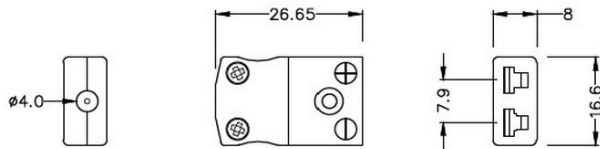

Enchufe del conector del termopar en miniatura y enchufe IM-CU-M+F tipo CU IEC

Miniature in-line Plug
(dimensions in mm)

Miniature in-line Socket
(dimensions in mm)

Labfacility are the UK's leading manufacturer of Temperature Sensors, Thermocouple Connectors and associated Temperature Instrumentation and stockings of Thermocouple Cables. The Company has been trading since 1971 and is ISO9001 accredited.

Enchufe y enchufe del conector del termopar en miniatura IM-CU-M+F tipo CU IEC

Con pasadores planos para adaptarse al tipo de termopar e ideales para uso de uso general, todos los contactos están polarizados para garantizar una conexión correcta. Estos conectores aceptarán cable termopar de hasta 4 mm de diámetro.

Especificaciones**Specifications**

Product Code	XE-1005-001
General Description	Ideal for general purpose use. Contacts are polarised to ensure correct connection
Thermocouple Type	CU IEC
Connector Size	Miniature
Connector Type	Plug & Socket
Colour	White
Max. Temperature	220°C
Pins	Flat Pins
+Positive Contact	Copper
-Negative Contact	Copper
Standards Met	BS EN 50212:1997. RoHS