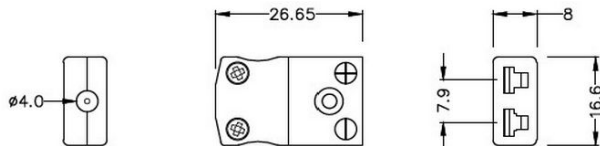

Enchufe del conector del termopar en miniatura y enchufe IM-CU-M+F tipo CU IEC

Miniature in-line Plug
(dimensions in mm)

Miniature in-line Socket
(dimensions in mm)

Labfacility are the UK's leading manufacturer of Temperature Sensors, Thermocouple Connectors and associated Temperature Instrumentation and stockings of Thermocouple Cables. The Company has been trading since 1971 and is ISO9001 accredited.

Enchufe y enchufe del conector del termopar en miniatura IM-CU-M+F tipo CU IEC

Con pasadores planos para adaptarse al tipo de termopar e ideales para uso de uso general, todos los contactos están polarizados para garantizar una conexión correcta. Estos conectores aceptarán cable termopar de hasta 4 mm de diámetro.

Especificaciones**Specifications**

Product Code	XE-1005-001
General Description	Ideal for general purpose use. Contacts are polarised to ensure correct connection
Thermocouple Type	CU IEC
Connector Size	Miniature
Connector Type	Plug & Socket
Colour	White
Max. Temperature	220°C
Pins	Flat Pins
+Positive Contact	Copper
-Negative Contact	Copper
Standards Met	BS EN 50212:1997. RoHS