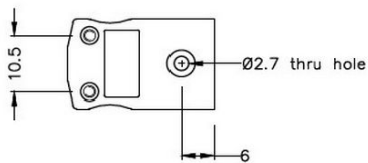

Enchufe del conector del termopar en miniatura y enchufe IM-CU-M+F tipo CU IEC

Miniature in-line Plug
(dimensions in mm)

Miniature in-line Socket
(dimensions in mm)

Labfacility are the UK's leading manufacturer of Temperature Sensors, Thermocouple Connectors and associated Temperature Instrumentation and stockings of Thermocouple Cables. The Company has been trading since 1971 and is ISO9001 accredited.

Enchufe y enchufe del conector del termopar en miniatura IM-CU-M+F tipo CU IEC

Con pasadores planos para adaptarse al tipo de termopar e ideales para uso de uso general, todos los contactos están polarizados para garantizar una conexión correcta. Estos conectores aceptarán cable termopar de hasta 4 mm de diámetro.

Especificaciones**Specifications**

Product Code	XE-1005-001
General Description	Ideal for general purpose use. Contacts are polarised to ensure correct connection
Thermocouple Type	CU IEC
Connector Size	Miniature
Connector Type	Plug & Socket
Colour	White
Max. Temperature	220°C
Pins	Flat Pins
+Positive Contact	Copper
-Negative Contact	Copper
Standards Met	BS EN 50212:1997. RoHS