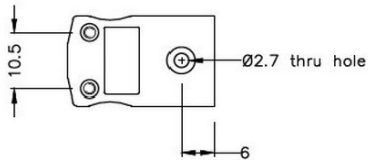

Enchufe del conector del termopar en miniatura y enchufe IM-CU-M+F tipo CU IEC

Miniature in-line Plug
(dimensions in mm)

Miniature in-line Socket
(dimensions in mm)

Labfacility are the UK's leading manufacturer of Temperature Sensors, Thermocouple Connectors and associated Temperature Instrumentation and stockings of Thermocouple Cables. The Company has been trading since 1971 and is ISO9001 accredited.

Enchufe y enchufe del conector del termopar en miniatura IM-CU-M+F tipo CU IEC

Con pasadores planos para adaptarse al tipo de termopar e ideales para uso de uso general, todos los contactos están polarizados para garantizar una conexión correcta. Estos conectores aceptarán cable termopar de hasta 4 mm de diámetro.

Especificaciones**Specifications**

Product Code	XE-1005-001
General Description	Ideal for general purpose use. Contacts are polarised to ensure correct connection
Thermocouple Type	CU IEC
Connector Size	Miniature
Connector Type	Plug & Socket
Colour	White
Max. Temperature	220°C
Pins	Flat Pins
+Positive Contact	Copper
-Negative Contact	Copper
Standards Met	BS EN 50212:1997. RoHS