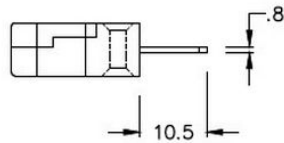

Enchufe del conector del termopar en miniatura y enchufe IM-CU-M+F tipo CU IEC

Miniature in-line Plug
(dimensions in mm)

Miniature in-line Socket
(dimensions in mm)

Labfacility are the UK's leading manufacturer of Temperature Sensors, Thermocouple Connectors and associated Temperature Instrumentation and stockings of Thermocouple Cables. The Company has been trading since 1971 and is ISO9001 accredited.

Enchufe y enchufe del conector del termopar en miniatura IM-CU-M+F tipo CU IEC

Con pasadores planos para adaptarse al tipo de termopar e ideales para uso de uso general, todos los contactos están polarizados para garantizar una conexión correcta. Estos conectores aceptarán cable termopar de hasta 4 mm de diámetro.

Especificaciones**Specifications**

Product Code	XE-1005-001
General Description	Ideal for general purpose use. Contacts are polarised to ensure correct connection
Thermocouple Type	CU IEC
Connector Size	Miniature
Connector Type	Plug & Socket
Colour	White
Max. Temperature	220°C
Pins	Flat Pins
+Positive Contact	Copper
-Negative Contact	Copper
Standards Met	BS EN 50212:1997. RoHS