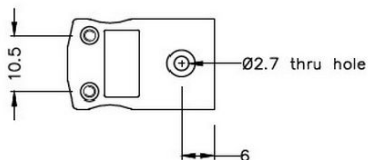

Enchufe del conector del termopar en miniatura y enchufe IM-CU-M+F tipo CU IEC

Miniature in-line Plug
(dimensions in mm)

Miniature in-line Socket
(dimensions in mm)

Labfacility are the UK's leading manufacturer of Temperature Sensors, Thermocouple Connectors and associated Temperature Instrumentation and stockings of Thermocouple Cables. The Company has been trading since 1971 and is ISO9001 accredited.

Enchufe y enchufe del conector del termopar en miniatura IM-CU-M+F tipo CU IEC

Con pasadores planos para adaptarse al tipo de termopar e ideales para uso de uso general, todos los contactos están polarizados para garantizar una conexión correcta. Estos conectores aceptarán cable termopar de hasta 4 mm de diámetro.

Especificaciones**Specifications**

Product Code	XE-1005-001
General Description	Ideal for general purpose use. Contacts are polarised to ensure correct connection
Thermocouple Type	CU IEC
Connector Size	Miniature
Connector Type	Plug & Socket
Colour	White
Max. Temperature	220°C
Pins	Flat Pins
+Positive Contact	Copper
-Negative Contact	Copper
Standards Met	BS EN 50212:1997. RoHS