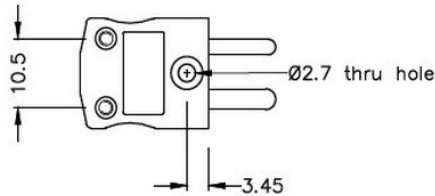

Enchufe del conector del termopar en miniatura y enchufe IM-CU-M+F tipo CU IEC

Miniature in-line Plug
(dimensions in mm)

Miniature in-line Socket
(dimensions in mm)

Labfacility are the UK's leading manufacturer of Temperature Sensors, Thermocouple Connectors and associated Temperature Instrumentation and stockings of Thermocouple Cables. The Company has been trading since 1971 and is ISO9001 accredited.

Enchufe y enchufe del conector del termopar en miniatura IM-CU-M+F tipo CU IEC

Con pasadores planos para adaptarse al tipo de termopar e ideales para uso de uso general, todos los contactos están polarizados para garantizar una conexión correcta. Estos conectores aceptarán cable termopar de hasta 4 mm de diámetro.

Especificaciones**Specifications**

Product Code	XE-1005-001
General Description	Ideal for general purpose use. Contacts are polarised to ensure correct connection
Thermocouple Type	CU IEC
Connector Size	Miniature
Connector Type	Plug & Socket
Colour	White
Max. Temperature	220°C
Pins	Flat Pins
+Positive Contact	Copper
-Negative Contact	Copper
Standards Met	BS EN 50212:1997. RoHS