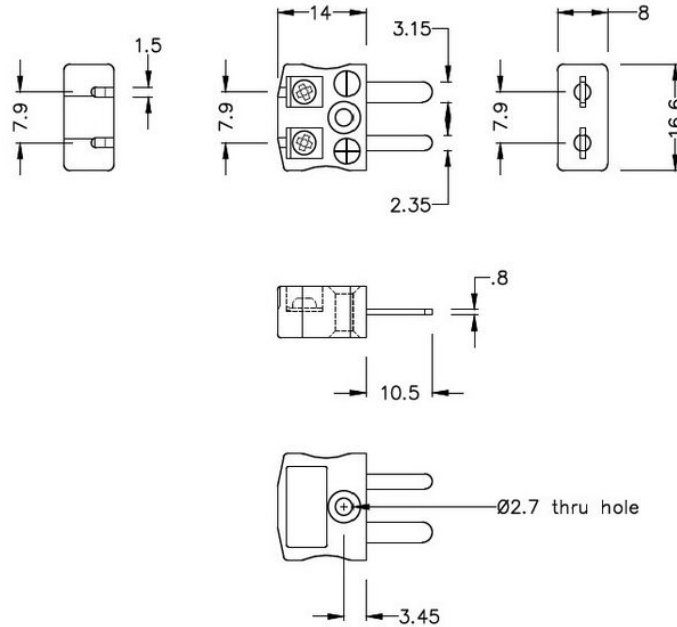

## Conector de termopar de cable rpido en miniatura Enchufe y zcalo AM-K-MQ + FQ Tipo K ANSI

**Miniature in-line Plug - Quick Wire**  
(dimensions in mm)

**Miniature in-line Socket - Quick Wire**  
(dimensions in mm)

**Conector de termopar en miniatura Enchufe rpido de alambre y zcalo AM-K-MQ + FQ Tipo K ANSI**

Conector miniatura con clavijas planas. Fcil conexin de jab-in para una terminacin rpida. Simplemente empuje el alambre y apriete el tornillo.

**Caractersticas tcnicas****Specifications**

<b>Product Code</b>	XE-1020-001
<b>General Description</b>	Easy jab-in connection for rapid termination
<b>Thermocouple Type</b>	K ANSI
<b>Connector Size</b>	Miniature
<b>Connector Type</b>	Quick Wire Plug & Socket
<b>Colour</b>	Yellow
<b>Max. Temperature</b>	220°C
<b>Pins</b>	Flat Pins
<b>+Positive Contact</b>	Nickel Chromium
<b>-Negative Contact</b>	Nickel Alloy
<b>Standards Met</b>	BS EN 50212:1997. RoHS