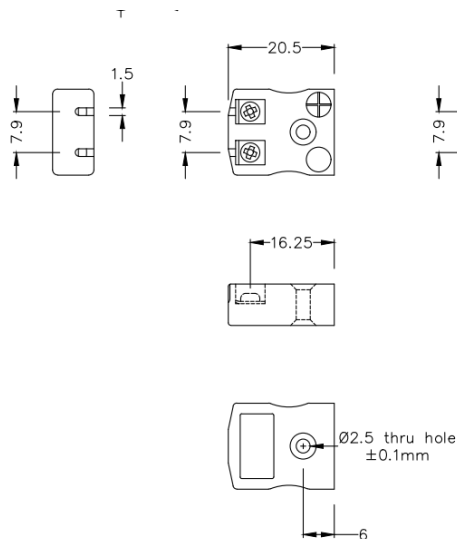

## Conector de termopar de cable rpido en miniatura Enchufe y zcalo AM-K-MQ + FQ Tipo K ANSI

**Miniature in-line Plug - Quick Wire**  
(dimensions in mm)

**Miniature in-line Socket - Quick Wire**  
(dimensions in mm)

**Conector de termopar en miniatura Enchufe rpido de alambre y zcalo AM-K-MQ + FQ Tipo K ANSI**

Conector miniatura con clavijas planas. Fcil conexin de jab-in para una terminacin rpida. Simplemente empuje el alambre y apriete el tornillo.

**Caractersticas tcnicas****Specifications**

<b>Product Code</b>	XE-1020-001
<b>General Description</b>	Easy jab-in connection for rapid termination
<b>Thermocouple Type</b>	K ANSI
<b>Connector Size</b>	Miniature
<b>Connector Type</b>	Quick Wire Plug & Socket
<b>Colour</b>	Yellow
<b>Max. Temperature</b>	220°C
<b>Pins</b>	Flat Pins
<b>+Positive Contact</b>	Nickel Chromium
<b>-Negative Contact</b>	Nickel Alloy
<b>Standards Met</b>	BS EN 50212:1997. RoHS