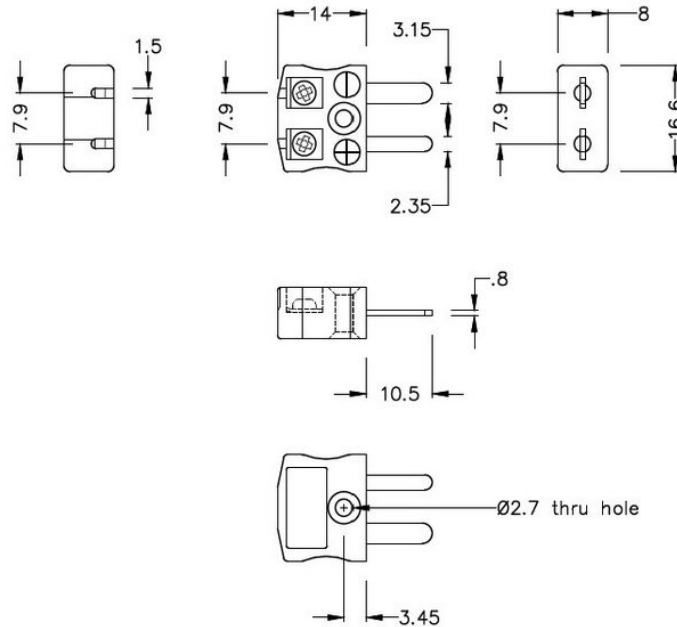

## Conector de termopar de cable rpido en miniatura Enchufe y zcalo AM-T-MQ + FQ Tipo T ANSI

**Miniature in-line Plug - Quick Wire**  
(dimensions in mm)

**Miniature in-line Socket - Quick Wire**  
(dimensions in mm)

**Conector de termopar en miniatura Enchufe rpido de alambre y zcalo AM-T-MQ + FQ Tipo T ANSI**

Conector miniatura con clavijas planas. Fcil conexin de jab-in para una terminacin rpida. Simplemente empuje el alambre y apriete el tornillo.

**Caractersticas tcnicas****Specifications**

<b>Product Code</b>	XE-1022-001
<b>General Description</b>	Easy jab-in connection for rapid termination
<b>Thermocouple Type</b>	T ANSI
<b>Connector Size</b>	Miniature
<b>Connector Type</b>	Quick Wire Plug & Socket
<b>Colour</b>	Blue
<b>Max. Temperature</b>	220°C
<b>Pins</b>	Flat Pins
<b>+Positive Contact</b>	Copper
<b>-Negative Contact</b>	Copper Nickel
<b>Standards Met</b>	BS EN 50212:1997. RoHS
<b>Series</b>	Miniature Connector