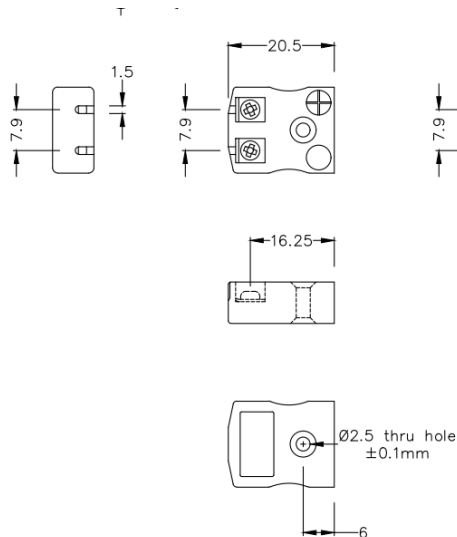

## Conector de termopar de cable rpido en miniatura Enchufe y zcalo AM-T-MQ + FQ Tipo T ANSI

**Miniature in-line Plug - Quick Wire**  
(dimensions in mm)

**Miniature in-line Socket - Quick Wire**  
(dimensions in mm)

**Conector de termopar en miniatura Enchufe rpido de alambre y zcalo AM-T-MQ + FQ Tipo T ANSI**

Conector miniatura con clavijas planas. Fcil conexin de jab-in para una terminacin rpida. Simplemente empuje el alambre y apriete el tornillo.

**Caractersticas tcnicas****Specifications**

<b>Product Code</b>	XE-1022-001
<b>General Description</b>	Easy jab-in connection for rapid termination
<b>Thermocouple Type</b>	T ANSI
<b>Connector Size</b>	Miniature
<b>Connector Type</b>	Quick Wire Plug & Socket
<b>Colour</b>	Blue
<b>Max. Temperature</b>	220°C
<b>Pins</b>	Flat Pins
<b>+Positive Contact</b>	Copper
<b>-Negative Contact</b>	Copper Nickel
<b>Standards Met</b>	BS EN 50212:1997. RoHS
<b>Series</b>	Miniature Connector