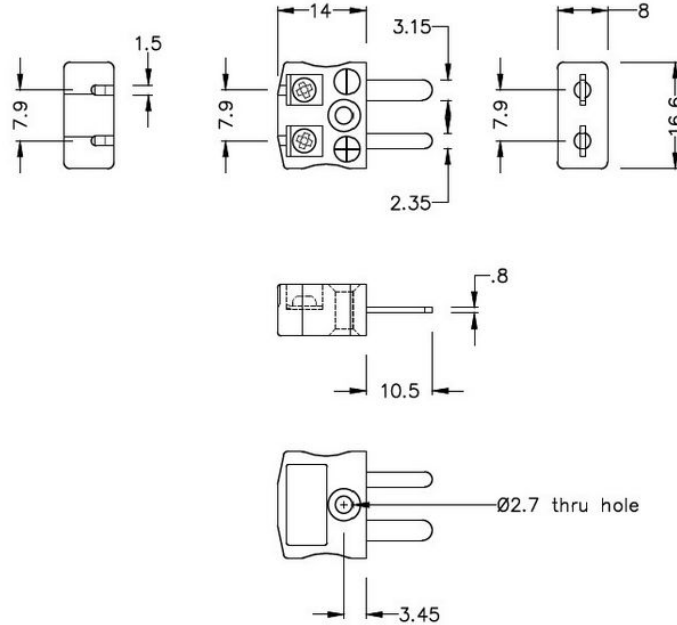

# Conector de termopar de cable rpido en miniatura Enchufe y zcalo AM-T-MQ + FQ Tipo T ANSI

**Miniature in-line Plug - Quick Wire**  
(dimensions in mm)

**Miniature in-line Socket - Quick Wire**  
(dimensions in mm)

**Conector de termopar en miniatura Enchufe rpido de alambre y zcalo AM-T-MQ + FQ Tipo T ANSI**

Conector miniatura con clavijas planas. Fcil conexin de jab-in para una terminacin rpida. Simplemente empuje el alambre y apriete el tornillo.

**Caractersticas tcnicas****Specifications**

<b>Product Code</b>	XE-1022-001
<b>General Description</b>	Easy jab-in connection for rapid termination
<b>Thermocouple Type</b>	T ANSI
<b>Connector Size</b>	Miniature
<b>Connector Type</b>	Quick Wire Plug & Socket
<b>Colour</b>	Blue
<b>Max. Temperature</b>	220°C
<b>Pins</b>	Flat Pins
<b>+Positive Contact</b>	Copper
<b>-Negative Contact</b>	Copper Nickel
<b>Standards Met</b>	BS EN 50212:1997. RoHS