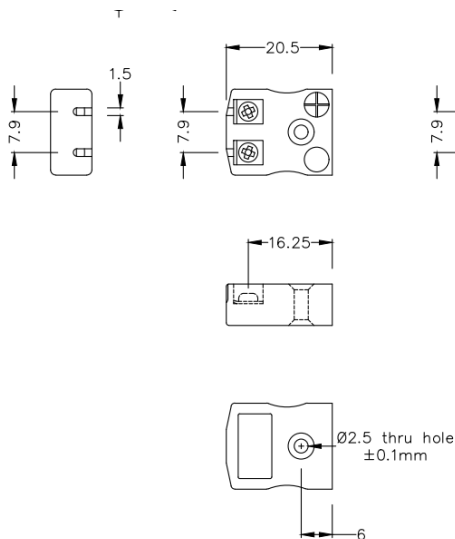

Conector de termopar de cable rpido en miniatura Enchufe y zcalo AM-R / S-MQ + FQ Tipo R / S ANSI

Miniature in-line Plug - Quick Wire
(dimensions in mm)

Miniature in-line Socket - Quick Wire
(dimensions in mm)

Conector de termopar en miniatura Enchufe rpido de cable y zcalo AM-R / S-MQ + FQ Tipo R / S ANSI

Conector miniatura con clavijas planas. Fcil conexin de jab-in para una terminacin rpida. Simplemente empuje el alambre y apriete el tornillo.

Caractersticas tcnicas**Specifications**

Product Code	XE-1023-001
General Description	Easy jab-in connection for rapid termination
Thermocouple Type	R/S ANSI
Connector Size	Miniature
Connector Type	Quick Wire Plug & Socket
Colour	Green
Max. Temperature	220°C
Pins	Flat Pins
+Positive Contact	Copper
-Negative Contact	Copper
Standards Met	BS EN 50212:1997. RoHS