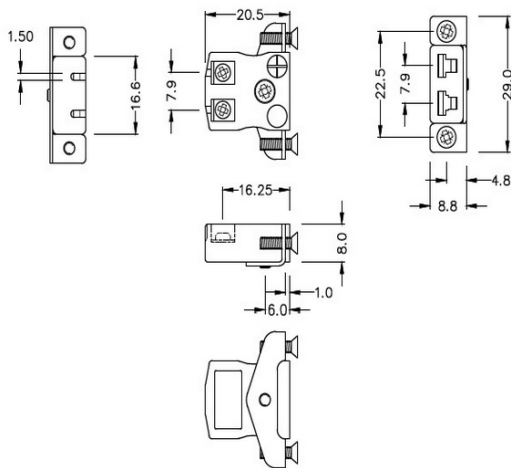

Montaje en miniatura del panel del conector del termopar de cable rpido con soporte de acero inoxidable IM-K-SSPFQ Tipo K IEC

Miniature Socket -

Quick Wire with stainless steel mounting bracket

(dimensions in mm)

**Montaje en miniatura del panel del conector del termopar de cable rpido con soporte de acero inoxidable
IM-K-SSPFQ Tipo K IEC**

Los enchufes de tamao miniatura suministrados con soportes de acero inoxidable permiten un ajuste rpido, fiable y resistente en el panel

Caractersticas tcnicas**Specifications**

Product Code	XE-1106-001
General Description	Contacts are polarized to ensure correct connection
Thermocouple Type	K IEC
Connector Type	Quick Wire Socket with SS Bracket
Connector Size	Miniature
Colour	Green
Max. Temperature	220°C
+Positive Contact	Nickel Chromium
-Negative Contact	Nickel Alloy
Standards Met	BS EN 50212:1997. RoHS