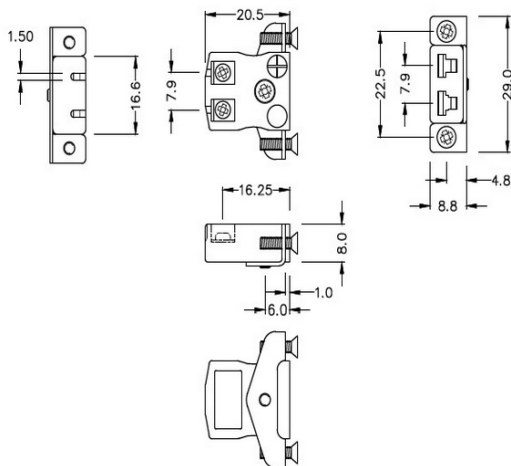

Montaje en miniatura del panel del conector del termopar de cable rpido con soporte de acero inoxidable IM-K-SSPFQ Tipo K IEC

Miniature Socket -

Quick Wire with stainless steel mounting bracket

(dimensions in mm)

**Montaje en miniatura del panel del conector del termopar de cable rpido con soporte de acero inoxidable
IM-K-SSPFQ Tipo K IEC**

Los enchufes de tamao miniatura suministrados con soportes de acero inoxidable permiten un ajuste rpido, fiable y resistente en el panel

Caractersticas tcnicas**Specifications**

Product Code	XE-1106-001
General Description	Contacts are polarized to ensure correct connection
Thermocouple Type	K IEC
Connector Type	Quick Wire Socket with SS Bracket
Connector Size	Miniature
Colour	Green
Max. Temperature	220°C
+Positive Contact	Nickel Chromium
-Negative Contact	Nickel Alloy
Standards Met	BS EN 50212:1997. RoHS