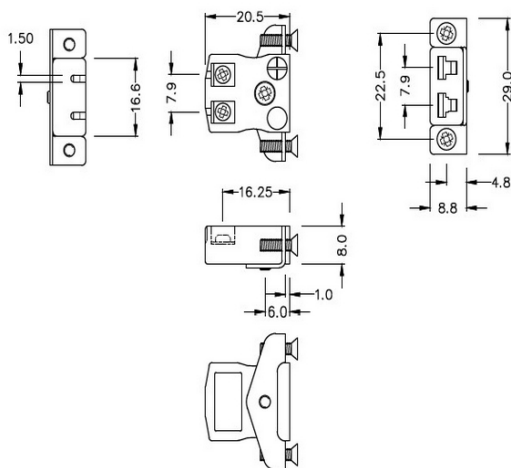

Montaje en miniatura del panel del conector del termopar de cable rpido con soporte de acero inoxidable IM-K-SSPFQ Tipo K IEC

Miniature Socket -

Quick Wire with stainless steel mounting bracket

(dimensions in mm)

**Montaje en miniatura del panel del conector del termopar de cable rpido con soporte de acero inoxidable
IM-K-SSPFQ Tipo K IEC**

Los enchufes de tamao miniatura suministrados con soportes de acero inoxidable permiten un ajuste rpido, fiable y resistente en el panel

Caractersticas tcnicas**Specifications**

Product Code	XE-1106-001
General Description	Contacts are polarized to ensure correct connection
Thermocouple Type	K IEC
Connector Type	Quick Wire Socket with SS Bracket
Connector Size	Miniature
Colour	Green
Max. Temperature	220°C
+Positive Contact	Nickel Chromium
-Negative Contact	Nickel Alloy
Standards Met	BS EN 50212:1997. RoHS