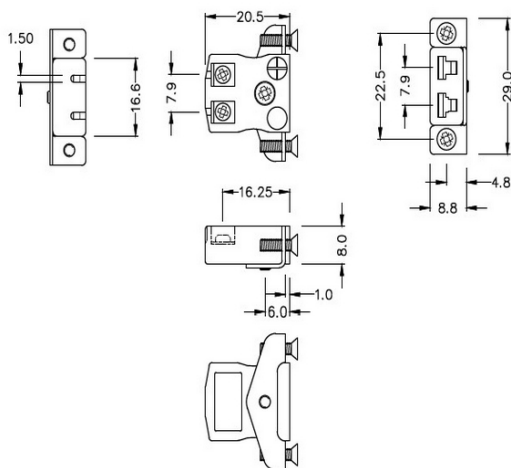

# Montaje en panel del conector de termopar de alambre rápido en miniatura con soporte de acero inoxidable IM-J-SSPFQ Tipo J IEC

**Miniature Socket -**

**Quick Wire with stainless steel mounting bracket**

**Montaje en panel del conector de termopar de alambre rápido en miniatura con soporte de acero inoxidable  
IM-J-SSPFQ Tipo J IEC**

Tomas de tamaño en miniatura suministradas con soportes de acero inoxidable, permite un montaje rápido, confiable y resistente en el panel

**Especificaciones****Specifications**

|                            |   |
|----------------------------|---|
| <b>Product Code</b>        | XE-1166-001   |
| <b>General Description</b> | Contacts are polarized to ensure correct connection |
| <b>Thermocouple Type</b>   | J IEC   |
| <b>Connector Type</b>      | Quick Wire Socket with SS Bracket                   |
| <b>Connector Size</b>      | Miniature   |
| <b>Colour</b>              | Black   |
| <b>Max. Temperature</b>    | 220°C   |
| <b>+Positive Contact</b>   | Iron  |
| <b>-Negative Contact</b>   | Copper Nickel                                       |
| <b>Standards Met</b>       | BS EN 50212:1997. RoHS                              |