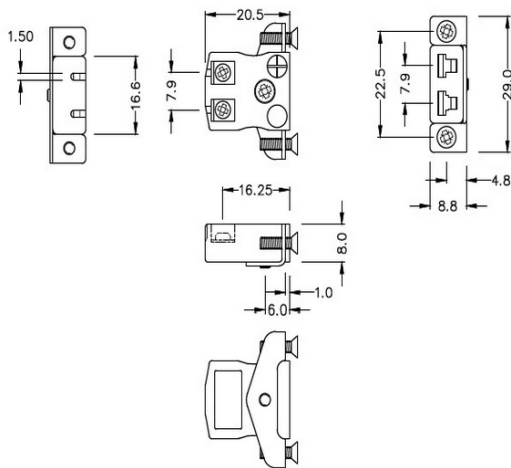

Montaje en panel del conector de termopar de alambre rápido en miniatura con soporte de acero inoxidable IM-J-SSPFQ Tipo J IEC

**Miniature Socket -
Quick Wire with stainless steel mounting bracket**
(dimensions in mm)

**Montaje en panel del conector de termopar de alambre rápido en miniatura con soporte de acero inoxidable
IM-J-SSPFQ Tipo J IEC**

Tomas de tamaño en miniatura suministradas con soportes de acero inoxidable, permite un montaje rápido, confiable y resistente en el panel

Especificaciones**Specifications**

Product Code	XE-1166-001
General Description	Contacts are polarized to ensure correct connection
Thermocouple Type	J IEC
Connector Type	Quick Wire Socket with SS Bracket
Connector Size	Miniature
Colour	Black
Max. Temperature	220°C
+Positive Contact	Iron
-Negative Contact	Copper Nickel
Standards Met	BS EN 50212:1997. RoHS