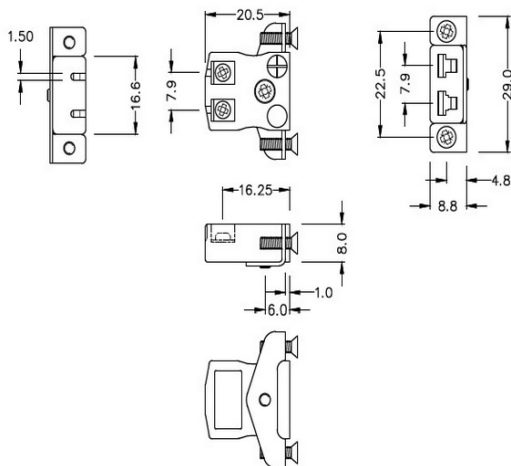

## Montaje en panel del conector de termopar de cable rápido en miniatura con soporte de acero inoxidable IM-T-SSPFQ Tipo T IEC

**Miniature Socket -**

**Quick Wire with stainless steel mounting bracket**

**Montaje en panel del conector de termopar de cable rápido en miniatura con soporte de acero inoxidable  
IM-T-SSPFQ Tipo T IEC**

Tomas de tamaño en miniatura suministradas con soportes de acero inoxidable, permite un montaje rápido, confiable y resistente en el panel

**Especificaciones****Specifications**

<b>Product Code</b>	XE-1196-001
<b>General Description</b>	Contacts are polarized to ensure correct connection
<b>Thermocouple Type</b>	T IEC
<b>Connector Type</b>	Quick Wire Socket with SS Bracket
<b>Connector Size</b>	Miniature
<b>Colour</b>	Brown
<b>Max. Temperature</b>	220°C
<b>+Positive Contact</b>	Copper
<b>-Negative Contact</b>	Copper Nickel
<b>Standards Met</b>	BS EN 50212:1997. RoHS