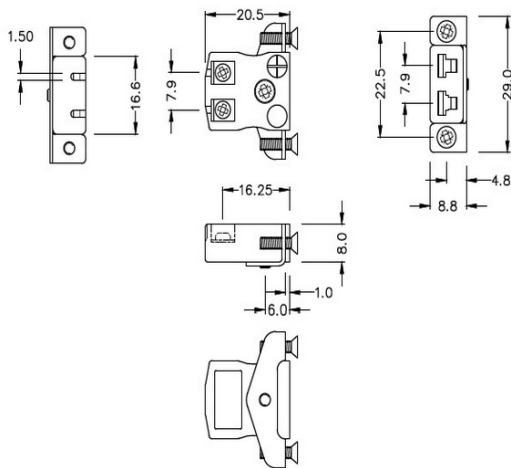

Montaje en panel del conector de termopar de alambre rápido en miniatura con soporte de acero inoxidable IM-R/S-SSPFQ Tipo R/S IEC

Miniature Socket -

Quick Wire with stainless steel mounting bracket

(dimensions in mm)

**Montaje en panel del conector de termopar de alambre rápido en miniatura con soporte de acero inoxidable
IM-R/S-SSPFQ Tipo R/S IEC**

Tomas de tamaño en miniatura suministradas con soportes de acero inoxidable, permite un montaje rápido, confiable y resistente en el panel

Especificaciones**Specifications**

Product Code	XE-1296-001
General Description	Contacts are polarized to ensure correct connection
Thermocouple Type	R/S IEC
Connector Type	Quick Wire Socket with SS Bracket
Connector Size	Miniature
Colour	Orange
Max. Temperature	220°C
+Positive Contact	Copper
-Negative Contact	Copper Alloy
Standards Met	BS EN 50212:1997. RoHS