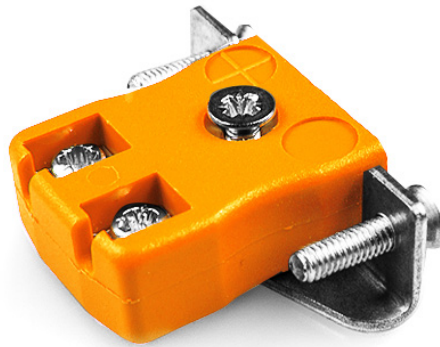

Montaje en panel del conector de termopar de alambre rápido en miniatura con soporte de acero inoxidable IM-R/S-SSPFQ Tipo R/S IEC

Miniature Socket -

Quick Wire with stainless steel mounting bracket

(dimensions in mm)

**Montaje en panel del conector de termopar de alambre rápido en miniatura con soporte de acero inoxidable
IM-R/S-SSPFQ Tipo R/S IEC**

Tomas de tamaño en miniatura suministradas con soportes de acero inoxidable, permite un montaje rápido, confiable y resistente en el panel

Especificaciones**Specifications**

Product Code	XE-1296-001
General Description	Contacts are polarized to ensure correct connection
Thermocouple Type	R/S IEC
Connector Type	Quick Wire Socket with SS Bracket
Connector Size	Miniature
Colour	Orange
Max. Temperature	220°C
+Positive Contact	Copper
-Negative Contact	Copper Alloy
Standards Met	BS EN 50212:1997. RoHS