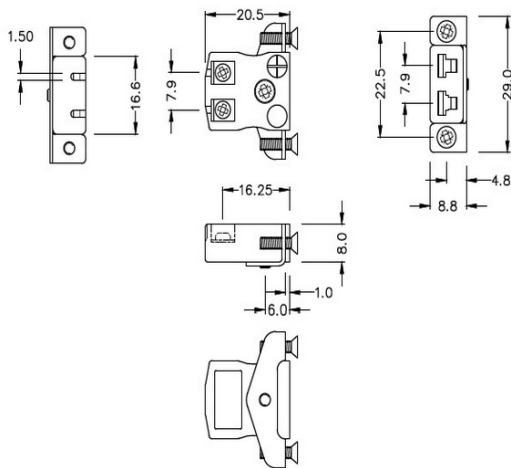

# Montaje en panel del conector de termopar de alambre rápido en miniatura con soporte de acero inoxidable IM-R/S-SSPFQ Tipo R/S IEC

**Miniature Socket -**

**Quick Wire with stainless steel mounting bracket**

**Montaje en panel del conector de termopar de alambre rápido en miniatura con soporte de acero inoxidable  
IM-R/S-SSPFQ Tipo R/S IEC**

Tomas de tamaño en miniatura suministradas con soportes de acero inoxidable, permite un montaje rápido, confiable y resistente en el panel

**Especificaciones****Specifications**

<b>Product Code</b>	XE-1296-001
<b>General Description</b>	Contacts are polarized to ensure correct connection
<b>Thermocouple Type</b>	R/S IEC
<b>Connector Type</b>	Quick Wire Socket with SS Bracket
<b>Connector Size</b>	Miniature
<b>Colour</b>	Orange
<b>Max. Temperature</b>	220°C
<b>+Positive Contact</b>	Copper
<b>-Negative Contact</b>	Copper Alloy
<b>Standards Met</b>	BS EN 50212:1997. RoHS