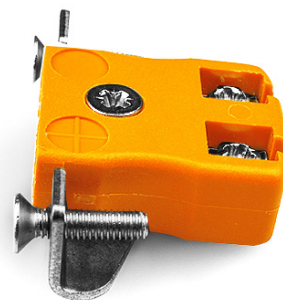

Montaje en panel del conector de termopar de alambre rápido en miniatura con soporte de acero inoxidable IM-R/S-SSPFQ Tipo R/S IEC

Miniature Socket -

Quick Wire with stainless steel mounting bracket

(dimensions in mm)

**Montaje en panel del conector de termopar de alambre rápido en miniatura con soporte de acero inoxidable
IM-R/S-SSPFQ Tipo R/S IEC**

Tomas de tamaño en miniatura suministradas con soportes de acero inoxidable, permite un montaje rápido, confiable y resistente en el panel

Especificaciones**Specifications**

Product Code	XE-1296-001
General Description	Contacts are polarized to ensure correct connection
Thermocouple Type	R/S IEC
Connector Type	Quick Wire Socket with SS Bracket
Connector Size	Miniature
Colour	Orange
Max. Temperature	220°C
+Positive Contact	Copper
-Negative Contact	Copper Alloy
Standards Met	BS EN 50212:1997. RoHS