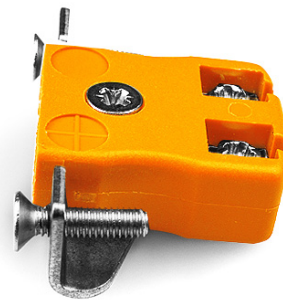

Labfacility are the UK's leading manufacturer of Temperature Sensors, Thermocouple Connectors and associated Temperature Instrumentation and stockings of Thermocouple Cables. The Company has been trading since 1971 and is ISO9001 accredited.