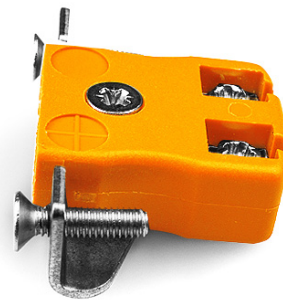

# Montaje en panel del conector de termopar de alambre rápido en miniatura con soporte de acero inoxidable IM-R/S-SSPFQ Tipo R/S IEC

**Miniature Socket -**

**Quick Wire with stainless steel mounting bracket**

(dimensions in mm)

Labfacility are the UK's leading manufacturer of Temperature Sensors, Thermocouple Connectors and associated Temperature Instrumentation and stockings of Thermocouple Cables. The Company has been trading since 1971 and is ISO9001 accredited.

**Montaje en panel del conector de termopar de alambre rápido en miniatura con soporte de acero inoxidable  
IM-R/S-SSPFQ Tipo R/S IEC**

Tomas de tamaño en miniatura suministradas con soportes de acero inoxidable, permite un montaje rápido, confiable y resistente en el panel

**Especificaciones****Specifications**

<b>Product Code</b>	XE-1296-001
<b>General Description</b>	Contacts are polarized to ensure correct connection
<b>Thermocouple Type</b>	R/S IEC
<b>Connector Type</b>	Quick Wire Socket with SS Bracket
<b>Connector Size</b>	Miniature
<b>Colour</b>	Orange
<b>Max. Temperature</b>	220°C
<b>+Positive Contact</b>	Copper
<b>-Negative Contact</b>	Copper Alloy
<b>Standards Met</b>	BS EN 50212:1997. RoHS