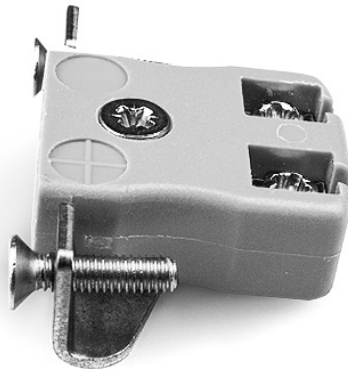

Montaje en panel del conector de termopar de cable rápido en miniatura con soporte de acero inoxidable IM-B-SSPFQ Tipo B IEC

Miniature Socket -

Quick Wire with stainless steel mounting bracket

(dimensions in mm)

**Montaje en panel del conector de termopar de cable rápido en miniatura con soporte de acero inoxidable
IM-B-SSPFQ Tipo B IEC**

Tomas de tamaño en miniatura suministradas con soportes de acero inoxidable, permite un montaje rápido, confiable y resistente en el panel

Especificaciones**Specifications**

Product Code	XE-1356-001
General Description	Contacts are polarized to ensure correct connection
Thermocouple Type	B IEC
Connector Type	Quick Wire Socket with SS Bracket
Connector Size	Miniature
Colour	Grey
Max. Temperature	220°C
+Positive Contact	Copper
-Negative Contact	Copper
Standards Met	BS EN 50212:1997. RoHS