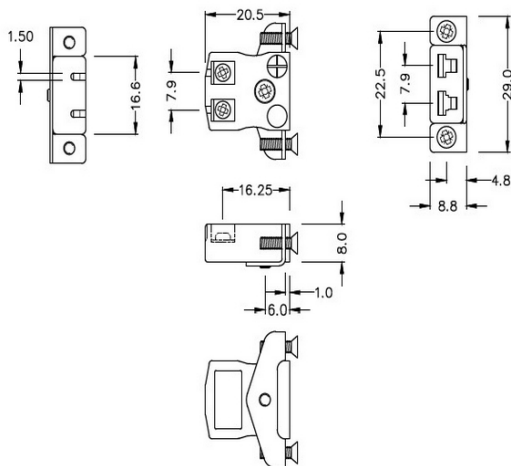

Montaje en panel del conector de termopar de cable rápido en miniatura con soporte de acero inoxidable IM-B-SSPFQ Tipo B IEC

Miniature Socket -

Quick Wire with stainless steel mounting bracket

(dimensions in mm)

**Montaje en panel del conector de termopar de cable rápido en miniatura con soporte de acero inoxidable
IM-B-SSPFQ Tipo B IEC**

Tomas de tamaño en miniatura suministradas con soportes de acero inoxidable, permite un montaje rápido, confiable y resistente en el panel

Especificaciones**Specifications**

Product Code	XE-1356-001
General Description	Contacts are polarized to ensure correct connection
Thermocouple Type	B IEC
Connector Type	Quick Wire Socket with SS Bracket
Connector Size	Miniature
Colour	Grey
Max. Temperature	220°C
+Positive Contact	Copper
-Negative Contact	Copper
Standards Met	BS EN 50212:1997. RoHS