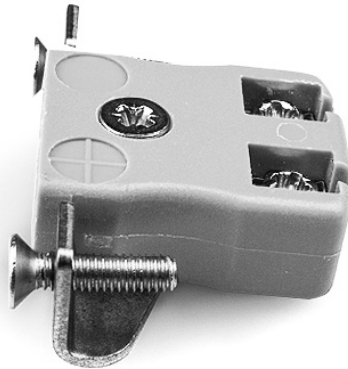

# Montaje en panel del conector de termopar de cable rápido en miniatura con soporte de acero inoxidable IM-B-SSPFQ Tipo B IEC

**Miniature Socket -**

**Quick Wire with stainless steel mounting bracket**

(dimensions in mm)

Labfacility are the UK's leading manufacturer of Temperature Sensors, Thermocouple Connectors and associated Temperature Instrumentation and stockings of Thermocouple Cables. The Company has been trading since 1971 and is ISO9001 accredited.

**Montaje en panel del conector de termopar de cable rápido en miniatura con soporte de acero inoxidable  
IM-B-SSPFQ Tipo B IEC**

Tomas de tamaño en miniatura suministradas con soportes de acero inoxidable, permite un montaje rápido, confiable y resistente en el panel

**Especificaciones****Specifications**

<b>Product Code</b>	XE-1356-001
<b>General Description</b>	Contacts are polarized to ensure correct connection
<b>Thermocouple Type</b>	B IEC
<b>Connector Type</b>	Quick Wire Socket with SS Bracket
<b>Connector Size</b>	Miniature
<b>Colour</b>	Grey
<b>Max. Temperature</b>	220°C
<b>+Positive Contact</b>	Copper
<b>-Negative Contact</b>	Copper
<b>Standards Met</b>	BS EN 50212:1997. RoHS