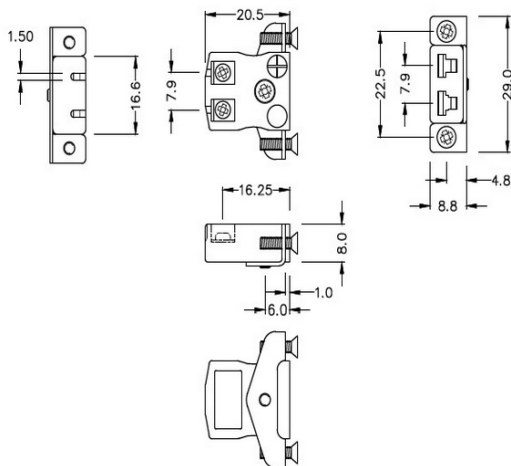

Montaje en panel del conector de termopar de cable rápido en miniatura con soporte de acero inoxidable IM-B-SSPFQ Tipo B IEC

**Miniature Socket -
Quick Wire with stainless steel mounting bracket**
(dimensions in mm)

**Montaje en panel del conector de termopar de cable rápido en miniatura con soporte de acero inoxidable
IM-B-SSPFQ Tipo B IEC**

Tomas de tamaño en miniatura suministradas con soportes de acero inoxidable, permite un montaje rápido, confiable y resistente en el panel

Especificaciones**Specifications**

Product Code	XE-1356-001
General Description	Contacts are polarized to ensure correct connection
Thermocouple Type	B IEC
Connector Type	Quick Wire Socket with SS Bracket
Connector Size	Miniature
Colour	Grey
Max. Temperature	220°C
+Positive Contact	Copper
-Negative Contact	Copper
Standards Met	BS EN 50212:1997. RoHS