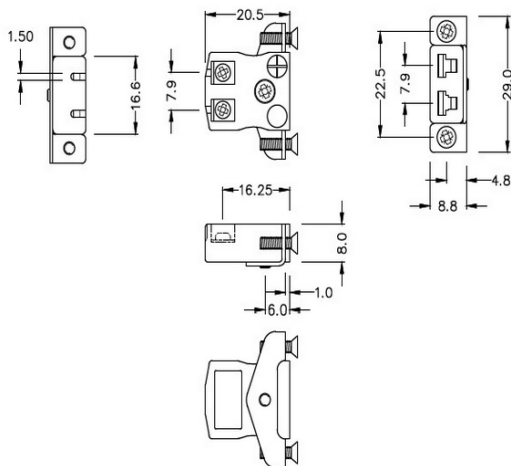

# Montaje en panel del conector de termopar de cable rápido en miniatura con soporte de acero inoxidable IM-B-SSPFQ Tipo B IEC

**Miniature Socket -**

**Quick Wire with stainless steel mounting bracket**

**Montaje en panel del conector de termopar de cable rápido en miniatura con soporte de acero inoxidable  
IM-B-SSPFQ Tipo B IEC**

Tomas de tamaño en miniatura suministradas con soportes de acero inoxidable, permite un montaje rápido, confiable y resistente en el panel

**Especificaciones****Specifications**

<b>Product Code</b>	XE-1356-001
<b>General Description</b>	Contacts are polarized to ensure correct connection
<b>Thermocouple Type</b>	B IEC
<b>Connector Type</b>	Quick Wire Socket with SS Bracket
<b>Connector Size</b>	Miniature
<b>Colour</b>	Grey
<b>Max. Temperature</b>	220°C
<b>+Positive Contact</b>	Copper
<b>-Negative Contact</b>	Copper
<b>Standards Met</b>	BS EN 50212:1997. RoHS