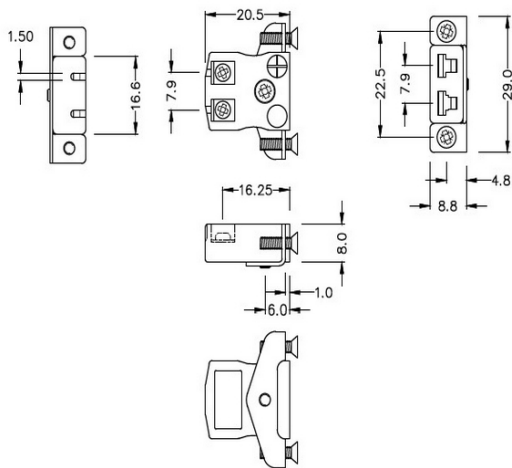

# Montaje en panel del conector de termopar de cable rápido en miniatura con soporte de acero inoxidable IM-E-SSPFQ Tipo E IEC

**Miniature Socket -**

**Quick Wire with stainless steel mounting bracket**

**Montaje en panel del conector de termopar de cable rápido en miniatura con soporte de acero inoxidable  
IM-E-SSPFQ Tipo E IEC**

Tomas de tamaño en miniatura suministradas con soportes de acero inoxidable, permite un montaje rápido, confiable y resistente en el panel

**Especificaciones****Specifications**

<b>Product Code</b>	XE-1336-001
<b>General Description</b>	Contacts are polarized to ensure correct connection
<b>Thermocouple Type</b>	E IEC
<b>Connector Type</b>	Quick Wire Socket with SS Bracket
<b>Connector Size</b>	Miniature
<b>Colour</b>	Violet
<b>Max. Temperature</b>	220°C
<b>+Positive Contact</b>	Nickel Chromium
<b>-Negative Contact</b>	Copper Nickel
<b>Standards Met</b>	BS EN 50212:1997. RoHS