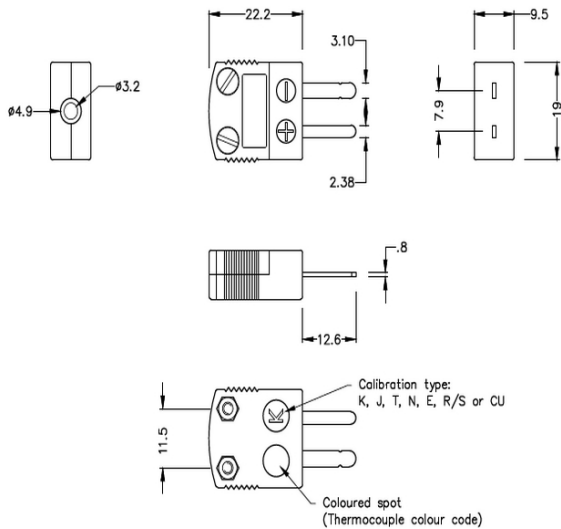

# Miniatura de alta temperatura (650oC) TapÃfÃ³n de termopar cerÃfÃ¡mico IM-E-M-HTC Tipo E IEC

**Miniature Hi-Temp Ceramic in-line Plug - HTC**  
(dimensions in mm)

Labfacility are the UK's leading manufacturer of Temperature Sensors, Thermocouple Connectors and associated Temperature Instrumentation and stockings of Thermocouple Cables. The Company has been trading since 1971 and is ISO9001 accredited.

*Utilice la pestaña "Consulta de productos" a la derecha si necesita más información antes de realizar el pedido.*

Código del producto: IM-E-M-HTC

Cuerpo de cerámica de alta calidad para un uso de hasta 650 oC

Todos los conectores son de color blanco con codificación de color de punto en el cuerpo.

Se puede utilizar con cables de hasta 0,8 mm de diámetro

Para los tipos R, S y B, las aleaciones compensadoras limitan la temperatura máxima utilizable a 260 oC