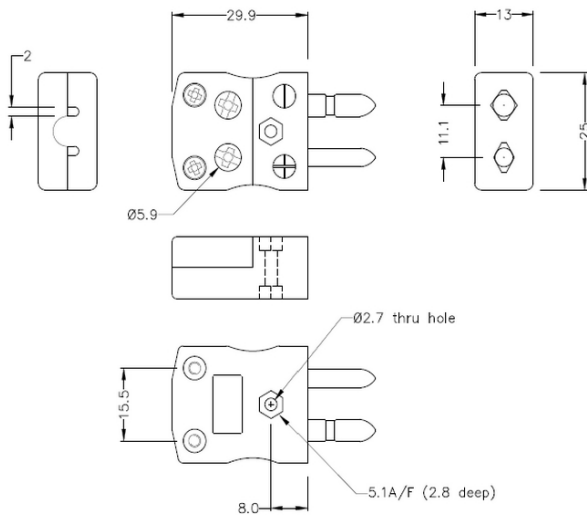

# Conector de termopar de cable rápido estándar enchufe IS-T-MQ tipo T IEC

**Standard in-line Plug - Quick Wire**  
(dimensions in mm)

Labfacility are the UK's leading manufacturer of Temperature Sensors, Thermocouple Connectors and associated Temperature Instrumentation and stockings of Thermocouple Cables. The Company has been trading since 1971 and is ISO9001 accredited.

**Conector de termopar de cable rápido estándar enchufe IS-T-MQ tipo T IEC**

Fácil conexión 'jab-in' para una terminación rápida, simplemente empuje el cable y apriete el tornillo. Los contactos están polarizados para evitar una conexión incorrecta

**Especificaciones****Specifications**

<b>Product Code</b>	XE-1501-001
<b>General Description</b>	Easy 'jab-in' connection for rapid termination, contacts are polarised to prevent incorrect connection.
<b>Connector Type</b>	Quick Wire Plug
<b>Connector Size</b>	Standard
<b>Colour</b>	Brown
<b>Max. Temperature</b>	220°C
<b>Pins</b>	Solid Round Pins
<b>+Positive Contact</b>	Copper
<b>-Negative Contact</b>	Copper Nickel
<b>Standards Met</b>	BS EN 50212:1997. RoHS