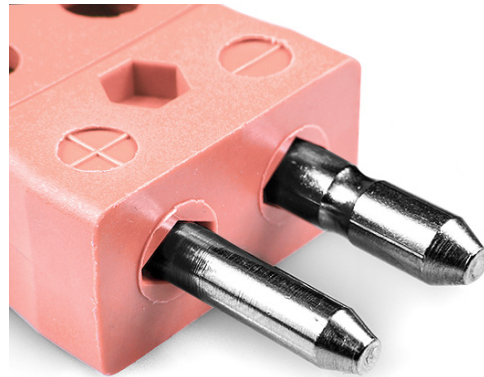

# Conector de termopar de cable rápido estándar enchufe IS-N-MQ Tipo N IEC

**Standard in-line Plug - Quick Wire**  
(dimensions in mm)

Labfacility are the UK's leading manufacturer of Temperature Sensors, Thermocouple Connectors and associated Temperature Instrumentation and stockings of Thermocouple Cables. The Company has been trading since 1971 and is ISO9001 accredited.

**Conector de termopar de cable rápido estándar enchufe IS-N-MQ Tipo N IEC**

Fácil conexión 'jab-in' para una terminación rápida, simplemente empuje el cable y apriete el tornillo. Los contactos están polarizados para evitar una conexión incorrecta

**Especificaciones****Specifications**

<b>Product Code</b>	XE-1561-001
<b>General Description</b>	Easy 'jab-in' connection for rapid termination, contacts are polarised to prevent incorrect connection.
<b>Thermocouple Type</b>	N IEC
<b>Connector Type</b>	Quick Wire Plug
<b>Connector Size</b>	Standard
<b>Colour</b>	Pink
<b>Max. Temperature</b>	220°C
<b>Pins</b>	Solid Round Pins
<b>+Positive Contact</b>	Nickel / Chromium / Silicon
<b>-Negative Contact</b>	Nickel Silicon
<b>Standards Met</b>	BS EN 50212:1997. RoHS