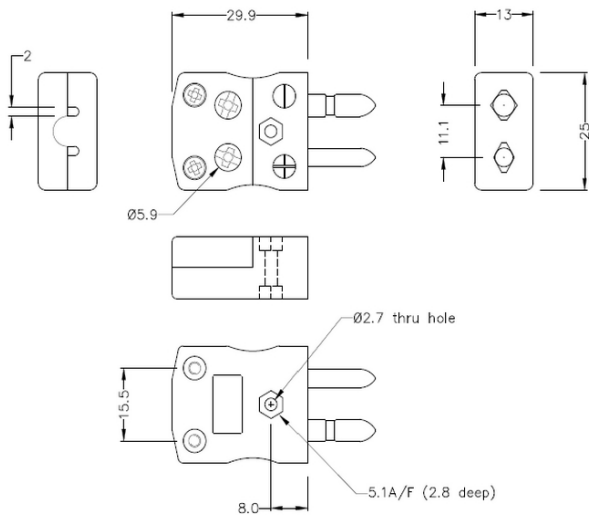

# Conector de termopar de cable rápido estándar enchufe IS-N-MQ Tipo N IEC

**Standard in-line Plug - Quick Wire**  
(dimensions in mm)

Labfacility are the UK's leading manufacturer of Temperature Sensors, Thermocouple Connectors and associated Temperature Instrumentation and stockings of Thermocouple Cables. The Company has been trading since 1971 and is ISO9001 accredited.

**Conector de termopar de cable rápido estándar enchufe IS-N-MQ Tipo N IEC**

Fácil conexión 'jab-in' para una terminación rápida, simplemente empuje el cable y apriete el tornillo. Los contactos están polarizados para evitar una conexión incorrecta

**Especificaciones****Specifications**

<b>Product Code</b>	XE-1561-001
<b>General Description</b>	Easy 'jab-in' connection for rapid termination, contacts are polarised to prevent incorrect connection.
<b>Thermocouple Type</b>	N IEC
<b>Connector Type</b>	Quick Wire Plug
<b>Connector Size</b>	Standard
<b>Colour</b>	Pink
<b>Max. Temperature</b>	220°C
<b>Pins</b>	Solid Round Pins
<b>+Positive Contact</b>	Nickel / Chromium / Silicon
<b>-Negative Contact</b>	Nickel Silicon
<b>Standards Met</b>	BS EN 50212:1997. RoHS