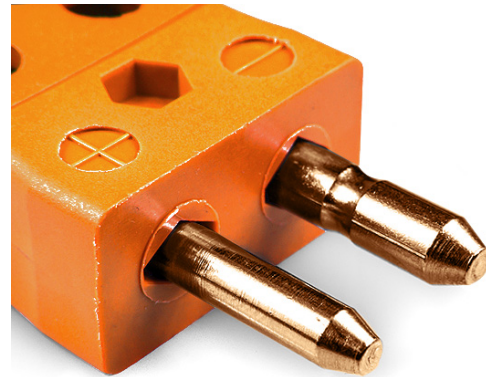

Conector de termopar de cable rápido estándar enchufe IS-R/S-MQ Tipo R/S IEC

Standard in-line Plug - Quick Wire
(dimensions in mm)

Labfacility are the UK's leading manufacturer of Temperature Sensors, Thermocouple Connectors and associated Temperature Instrumentation and stockings of Thermocouple Cables. The Company has been trading since 1971 and is ISO9001 accredited.

Conector de termopar de cable rápido estándar enchufe IS-R/S-MQ Tipo R/S IEC

Fácil conexión 'jab-in' para una terminación rápida, simplemente empuje el cable y apriete el tornillo. Los contactos están polarizados para evitar una conexión incorrecta

Especificaciones**Specifications**

Product Code	XE-1601-001
General Description	Easy 'jab-in' connection for rapid termination, contacts are polarised to prevent incorrect connection.
Thermocouple Type	R/S IEC
Connector Type	Quick Wire Plug
Connector Size	Standard
Colour	Orange
Max. Temperature	220°C
Pins	Solid Round Pins
+Positive Contact	Copper
-Negative Contact	Copper Alloy
Standards Met	BS EN 50212:1997. RoHS