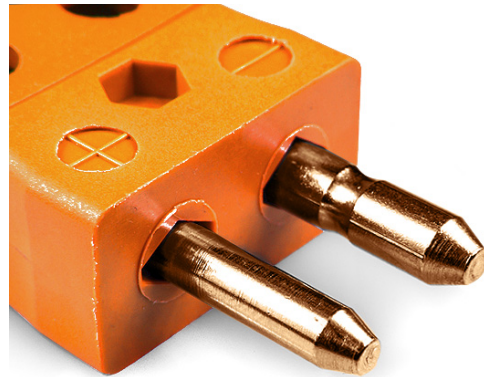

## Conector de termopar de cable rápido estándar enchufe IS-R/S-MQ Tipo R/S IEC

**Standard in-line Plug - Quick Wire**  
(dimensions in mm)

Labfacility are the UK's leading manufacturer of Temperature Sensors, Thermocouple Connectors and associated Temperature Instrumentation and stockings of Thermocouple Cables. The Company has been trading since 1971 and is ISO9001 accredited.

**Conector de termopar de cable rápido estándar enchufe IS-R/S-MQ Tipo R/S IEC**

Fácil conexión 'jab-in' para una terminación rápida, simplemente empuje el cable y apriete el tornillo. Los contactos están polarizados para evitar una conexión incorrecta

**Especificaciones****Specifications**

<b>Product Code</b>	XE-1601-001
<b>General Description</b>	Easy 'jab-in' connection for rapid termination, contacts are polarised to prevent incorrect connection.
<b>Thermocouple Type</b>	R/S IEC
<b>Connector Type</b>	Quick Wire Plug
<b>Connector Size</b>	Standard
<b>Colour</b>	Orange
<b>Max. Temperature</b>	220°C
<b>Pins</b>	Solid Round Pins
<b>+Positive Contact</b>	Copper
<b>-Negative Contact</b>	Copper Alloy
<b>Standards Met</b>	BS EN 50212:1997. RoHS