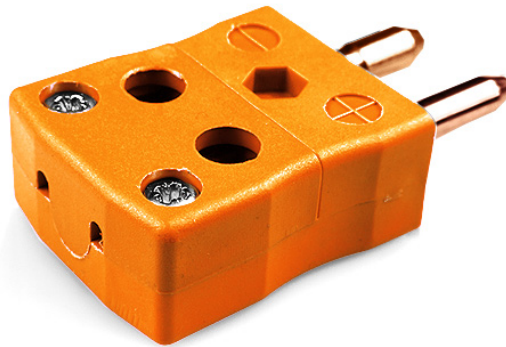

Conector de termopar de cable rápido estándar enchufe IS-R/S-MQ Tipo R/S IEC

Standard in-line Plug - Quick Wire
(dimensions in mm)

Labfacility are the UK's leading manufacturer of Temperature Sensors, Thermocouple Connectors and associated Temperature Instrumentation and stockings of Thermocouple Cables. The Company has been trading since 1971 and is ISO9001 accredited.

Conector de termopar de cable rápido estándar enchufe IS-R/S-MQ Tipo R/S IEC

Fácil conexión 'jab-in' para una terminación rápida, simplemente empuje el cable y apriete el tornillo. Los contactos están polarizados para evitar una conexión incorrecta

Especificaciones**Specifications**

Product Code	XE-1601-001
General Description	Easy 'jab-in' connection for rapid termination, contacts are polarised to prevent incorrect connection.
Thermocouple Type	R/S IEC
Connector Type	Quick Wire Plug
Connector Size	Standard
Colour	Orange
Max. Temperature	220°C
Pins	Solid Round Pins
+Positive Contact	Copper
-Negative Contact	Copper Alloy
Standards Met	BS EN 50212:1997. RoHS