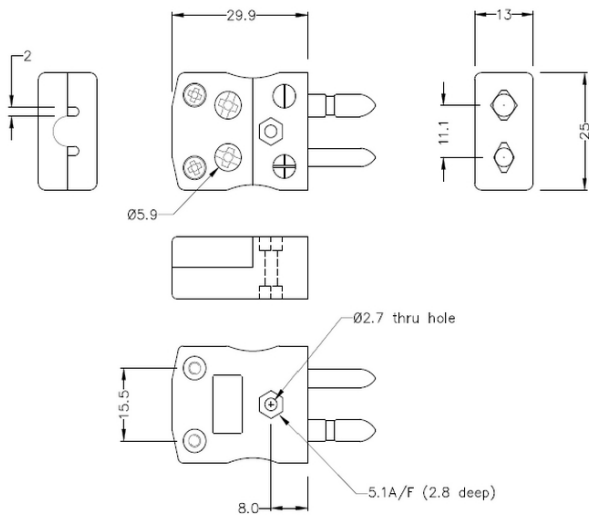

## Conector de termopar de cable rápido estándar enchufe IS-R/S-MQ Tipo R/S IEC

**Standard in-line Plug - Quick Wire**  
(dimensions in mm)

Labfacility are the UK's leading manufacturer of Temperature Sensors, Thermocouple Connectors and associated Temperature Instrumentation and stockings of Thermocouple Cables. The Company has been trading since 1971 and is ISO9001 accredited.

**Conector de termopar de cable rápido estándar enchufe IS-R/S-MQ Tipo R/S IEC**

Fácil conexión 'jab-in' para una terminación rápida, simplemente empuje el cable y apriete el tornillo. Los contactos están polarizados para evitar una conexión incorrecta

**Especificaciones****Specifications**

<b>Product Code</b>	XE-1601-001
<b>General Description</b>	Easy 'jab-in' connection for rapid termination, contacts are polarised to prevent incorrect connection.
<b>Thermocouple Type</b>	R/S IEC
<b>Connector Type</b>	Quick Wire Plug
<b>Connector Size</b>	Standard
<b>Colour</b>	Orange
<b>Max. Temperature</b>	220°C
<b>Pins</b>	Solid Round Pins
<b>+Positive Contact</b>	Copper
<b>-Negative Contact</b>	Copper Alloy
<b>Standards Met</b>	BS EN 50212:1997. RoHS