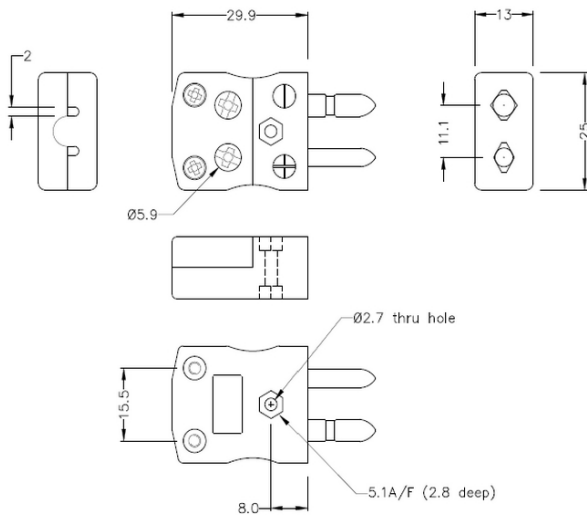

Conector de termopar de cable rápido estándar enchufe IS-R/S-MQ Tipo R/S IEC

Standard in-line Plug - Quick Wire
(dimensions in mm)

Labfacility are the UK's leading manufacturer of Temperature Sensors, Thermocouple Connectors and associated Temperature Instrumentation and stockings of Thermocouple Cables. The Company has been trading since 1971 and is ISO9001 accredited.

Conector de termopar de cable rápido estándar enchufe IS-R/S-MQ Tipo R/S IEC

Fácil conexión 'jab-in' para una terminación rápida, simplemente empuje el cable y apriete el tornillo. Los contactos están polarizados para evitar una conexión incorrecta

Especificaciones**Specifications**

Product Code	XE-1601-001
General Description	Easy 'jab-in' connection for rapid termination, contacts are polarised to prevent incorrect connection.
Thermocouple Type	R/S IEC
Connector Type	Quick Wire Plug
Connector Size	Standard
Colour	Orange
Max. Temperature	220°C
Pins	Solid Round Pins
+Positive Contact	Copper
-Negative Contact	Copper Alloy
Standards Met	BS EN 50212:1997. RoHS