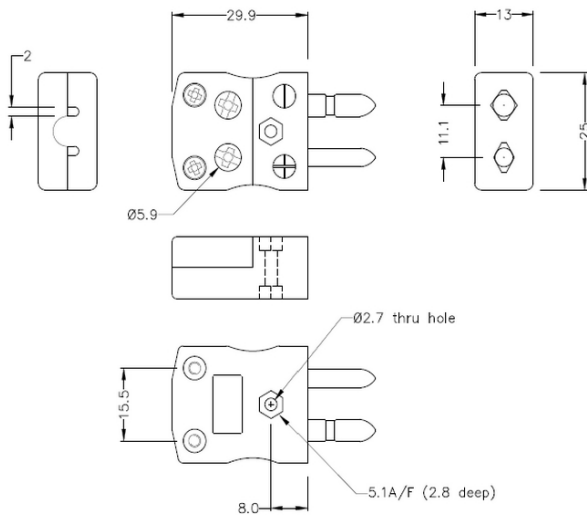

# Conector de termopar de cable rápido estándar IS-B-MQ Enchufe Tipo B IEC

**Standard in-line Plug - Quick Wire**  
(dimensions in mm)

Labfacility are the UK's leading manufacturer of Temperature Sensors, Thermocouple Connectors and associated Temperature Instrumentation and stockings of Thermocouple Cables. The Company has been trading since 1971 and is ISO9001 accredited.

**Conector de termopar de cable rápido estándar enchufe IS-B-MQ tipo B IEC**

Fácil conexión 'jab-in' para una terminación rápida, simplemente empuje el cable y apriete el tornillo. Los contactos están polarizados para evitar una conexión incorrecta

**Especificaciones****Specifications**

<b>Product Code</b>	XE-1661-001
<b>General Description</b>	Easy 'jab-in' connection for rapid termination, contacts are polarised to prevent incorrect connection.
<b>Thermocouple Type</b>	B IEC
<b>Connector Type</b>	Quick Wire Plug
<b>Connector Size</b>	Standard
<b>Colour</b>	Grey
<b>Max. Temperature</b>	220°C
<b>Pins</b>	Solid Round Pins
<b>+Positive Contact</b>	Copper
<b>-Negative Contact</b>	Copper
<b>Standards Met</b>	BS EN 50212:1997. RoHS