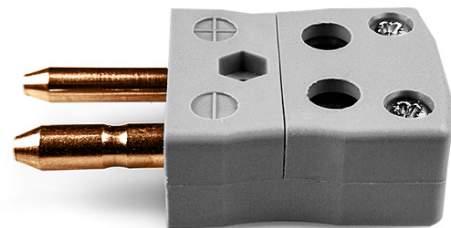

# Conector de termopar de cable rápido estándar IS-B-MQ Enchufe Tipo B IEC

**Standard in-line Plug - Quick Wire**  
(dimensions in mm)

Labfacility are the UK's leading manufacturer of Temperature Sensors, Thermocouple Connectors and associated Temperature Instrumentation and stockings of Thermocouple Cables. The Company has been trading since 1971 and is ISO9001 accredited.

**Conector de termopar de cable rápido estándar enchufe IS-B-MQ tipo B IEC**

Fácil conexión 'jab-in' para una terminación rápida, simplemente empuje el cable y apriete el tornillo. Los contactos están polarizados para evitar una conexión incorrecta

**Especificaciones****Specifications**

<b>Product Code</b>	XE-1661-001
<b>General Description</b>	Easy 'jab-in' connection for rapid termination, contacts are polarised to prevent incorrect connection.
<b>Thermocouple Type</b>	B IEC
<b>Connector Type</b>	Quick Wire Plug
<b>Connector Size</b>	Standard
<b>Colour</b>	Grey
<b>Max. Temperature</b>	220°C
<b>Pins</b>	Solid Round Pins
<b>+Positive Contact</b>	Copper
<b>-Negative Contact</b>	Copper
<b>Standards Met</b>	BS EN 50212:1997. RoHS