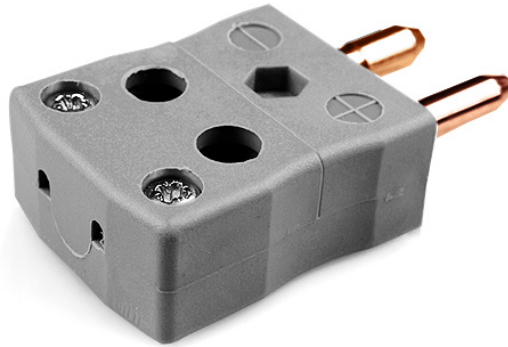

# Conector de termopar de cable rápido estándar IS-B-MQ Enchufe Tipo B IEC

**Standard in-line Plug - Quick Wire**  
(dimensions in mm)

Labfacility are the UK's leading manufacturer of Temperature Sensors, Thermocouple Connectors and associated Temperature Instrumentation and stockings of Thermocouple Cables. The Company has been trading since 1971 and is ISO9001 accredited.

**Conector de termopar de cable rápido estándar enchufe IS-B-MQ tipo B IEC**

Fácil conexión 'jab-in' para una terminación rápida, simplemente empuje el cable y apriete el tornillo. Los contactos están polarizados para evitar una conexión incorrecta

**Especificaciones****Specifications**

<b>Product Code</b>	XE-1661-001
<b>General Description</b>	Easy 'jab-in' connection for rapid termination, contacts are polarised to prevent incorrect connection.
<b>Thermocouple Type</b>	B IEC
<b>Connector Type</b>	Quick Wire Plug
<b>Connector Size</b>	Standard
<b>Colour</b>	Grey
<b>Max. Temperature</b>	220°C
<b>Pins</b>	Solid Round Pins
<b>+Positive Contact</b>	Copper
<b>-Negative Contact</b>	Copper
<b>Standards Met</b>	BS EN 50212:1997. RoHS