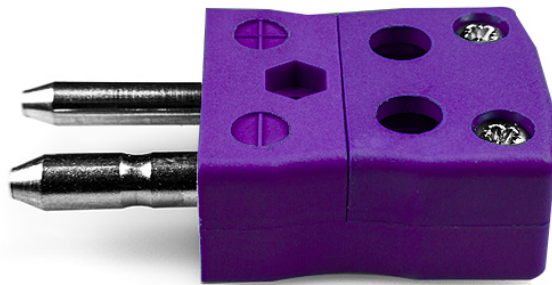

# Conector de termopar de cable rápido estándar enchufe IS-E-MQ Tipo E IEC

**Standard in-line Plug - Quick Wire**  
(dimensions in mm)

Labfacility are the UK's leading manufacturer of Temperature Sensors, Thermocouple Connectors and associated Temperature Instrumentation and stockings of Thermocouple Cables. The Company has been trading since 1971 and is ISO9001 accredited.

**Conector de termopar de cable rápido estándar enchufe IS-E-MQ Tipo E IEC**

Fácil conexión 'jab-in' para una terminación rápida, simplemente empuje el cable y apriete el tornillo. Los contactos están polarizados para evitar una conexión incorrecta

**Especificaciones****Specifications**

<b>Product Code</b>	XE-1641-001
<b>General Description</b>	Easy 'jab-in' connection for rapid termination, contacts are polarised to prevent incorrect connection.
<b>Thermocouple Type</b>	E IEC
<b>Connector Type</b>	Quick Wire Plug
<b>Connector Size</b>	Standard
<b>Colour</b>	Violet
<b>Max. Temperature</b>	220°C
<b>Pins</b>	Solid Round Pins
<b>+Positive Contact</b>	Nickel Chromium
<b>-Negative Contact</b>	Copper Nickel
<b>Standards Met</b>	BS EN 50212:1997. RoHS