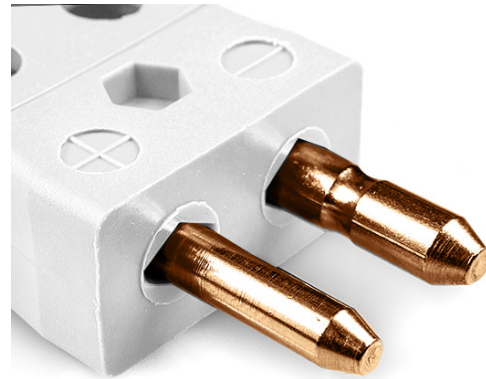

# Conector de termopar de cable rápido estándar Enchufe FSTC-CU-MQ Tipo Cu

**Standard in-line Plug - Quick Wire**  
(dimensions in mm)

Labfacility are the UK's leading manufacturer of Temperature Sensors, Thermocouple Connectors and associated Temperature Instrumentation and stockings of Thermocouple Cables. The Company has been trading since 1971 and is ISO9001 accredited.

**Conector de termopar de cable rápido estándar enchufe FSTC-CU-MQ Tipo CU**

Fácil conexión 'jab-in' para una terminación rápida, simplemente empuje el cable y apriete el tornillo. Los contactos están polarizados para evitar una conexión incorrecta

**Especificaciones****Specifications**

<b>Product Code</b>	XE-1681-001
<b>General Description</b>	Easy 'jab-in' connection for rapid termination, contacts are polarised to prevent incorrect connection.
<b>Thermocouple Type</b>	IEC, ANSI, JIS Type CU
<b>Connector Type</b>	Quick Wire Plug
<b>Connector Size</b>	Standard
<b>Colour</b>	White
<b>Max. Temperature</b>	220°C
<b>Pins</b>	Solid Round Pins
<b>+Positive Contact</b>	Copper
<b>-Negative Contact</b>	Copper
<b>Standards Met</b>	BS EN 50212:1997. RoHS