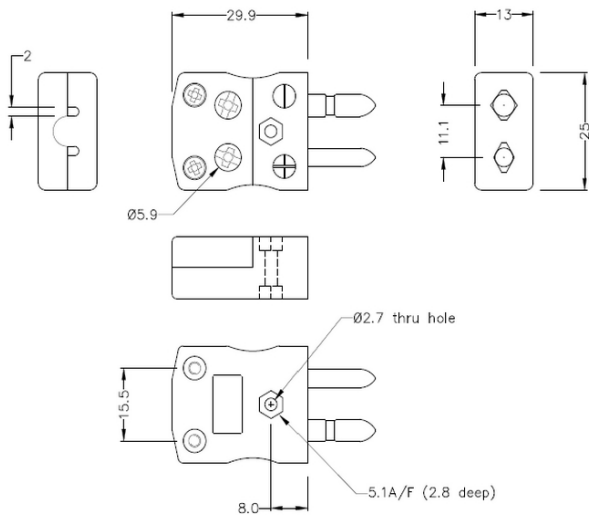

# Conector de termopar de cable rápido estándar Enchufe FSTC-CU-MQ Tipo Cu

**Standard in-line Plug - Quick Wire**  
(dimensions in mm)

Labfacility are the UK's leading manufacturer of Temperature Sensors, Thermocouple Connectors and associated Temperature Instrumentation and stockings of Thermocouple Cables. The Company has been trading since 1971 and is ISO9001 accredited.

**Conector de termopar de cable rápido estándar enchufe FSTC-CU-MQ Tipo CU**

Fácil conexión 'jab-in' para una terminación rápida, simplemente empuje el cable y apriete el tornillo. Los contactos están polarizados para evitar una conexión incorrecta

**Especificaciones****Specifications**

<b>Product Code</b>	XE-1681-001
<b>General Description</b>	Easy 'jab-in' connection for rapid termination, contacts are polarised to prevent incorrect connection.
<b>Thermocouple Type</b>	IEC, ANSI, JIS Type CU
<b>Connector Type</b>	Quick Wire Plug
<b>Connector Size</b>	Standard
<b>Colour</b>	White
<b>Max. Temperature</b>	220°C
<b>Pins</b>	Solid Round Pins
<b>+Positive Contact</b>	Copper
<b>-Negative Contact</b>	Copper
<b>Standards Met</b>	BS EN 50212:1997. RoHS