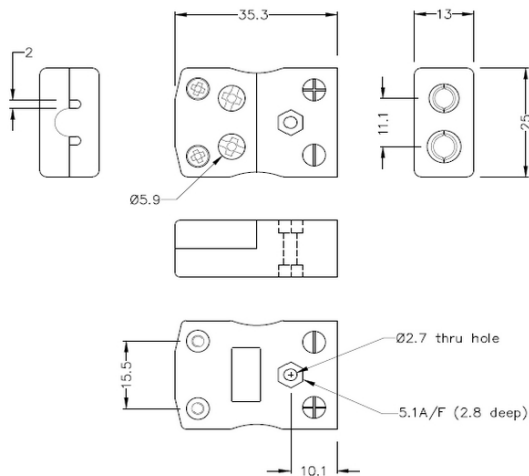

## Conector de termopar de cable rápido estándar Conector IS-E-FQ Tipo E IEC

**Standard in-line Socket - Quick Wire**  
(dimensions in mm)

Labfacility are the UK's leading manufacturer of Temperature Sensors, Thermocouple Connectors and associated Temperature Instrumentation and stockings of Thermocouple Cables. The Company has been trading since 1971 and is ISO9001 accredited.

**Conector de termopar de cable rápido estándar Conector IS-E-FQ Tipo E IEC**

Fácil conexión 'jab-in' para una terminación rápida, simplemente empuje el cable y apriete el tornillo. Los contactos están polarizados para evitar una conexión incorrecta

**Especificaciones****Specifications**

<b>Product Code</b>	XE-1642-001
<b>General Description</b>	Easy 'jab-in' connection for rapid termination, contacts are polarised to prevent incorrect connection.
<b>Thermocouple Type</b>	E IEC
<b>Connector Type</b>	Quick Wire Socket
<b>Connector Size</b>	Standard
<b>Colour</b>	Violet
<b>Max. Temperature</b>	220°C
<b>+Positive Contact</b>	Nickel Chromium
<b>-Negative Contact</b>	Copper Nickel
<b>Standards Met</b>	BS EN 50212:1997. RoHS