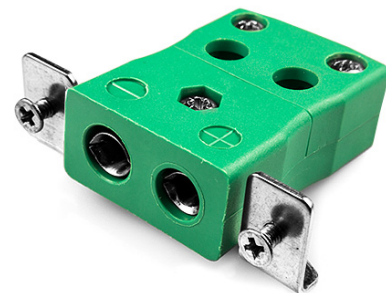

Conector de termopar de montaje en panel de alambre rápido estándar con soporte de acero inoxidable IS-K-SSPFQ Tipo K IEC

Standard Socket - Quick Wire with stainless steel mounting bracket
(dimensions in mm)

**Conector de termopar de montaje en panel de alambre rápido estándar con soporte de acero inoxidable
IS-K-SSPFQ Tipo K IEC**

Destinado para su uso en procesos más industriales, pero se puede utilizar en todas las aplicaciones como se desee. Fácil conexión 'jab-in' para una terminación rápida, simplemente empuje el cable y apriete el tornillo

Especificaciones**Specifications**

Product Code	XE-1409-001
General Description	Easy 'jab-in' connection for rapid termination, just push wire in and tighten screw
Thermocouple Type	K IEC
Connector Type	Quick Wire Socket with SS Bracket
Connector Size	Standard
Colour	Green
Max. Temperature	220°C
+Positive Contact	Nickel Chromium
-Negative Contact	Nickel Alloy
Standards Met	BS EN 50212:1997. RoHS