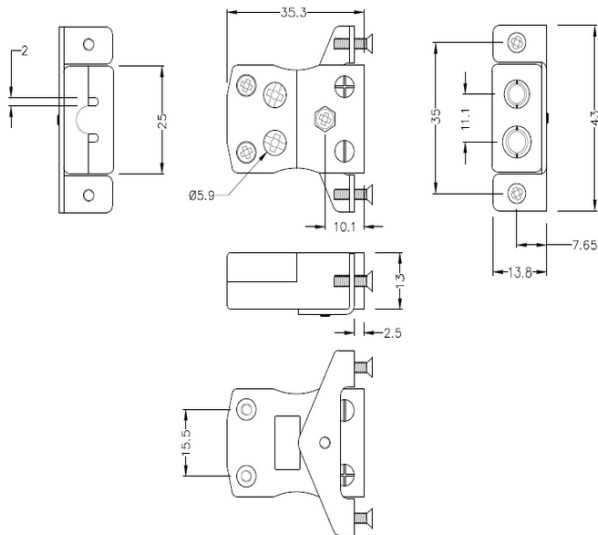

Conector de termopar de montaje en panel de alambre rápido estándar con soporte de acero inoxidable IS-K-SSPFQ Tipo K IEC

Standard Socket - Quick Wire with stainless steel mounting bracket
(dimensions in mm)

**Conector de termopar de montaje en panel de alambre rápido estándar con soporte de acero inoxidable
IS-K-SSPFQ Tipo K IEC**

Destinado para su uso en procesos más industriales, pero se puede utilizar en todas las aplicaciones como se desee. Fácil conexión 'jab-in' para una terminación rápida, simplemente empuje el cable y apriete el tornillo

Especificaciones**Specifications**

Product Code	XE-1409-001
General Description	Easy 'jab-in' connection for rapid termination, just push wire in and tighten screw
Thermocouple Type	K IEC
Connector Type	Quick Wire Socket with SS Bracket
Connector Size	Standard
Colour	Green
Max. Temperature	220°C
+Positive Contact	Nickel Chromium
-Negative Contact	Nickel Alloy
Standards Met	BS EN 50212:1997. RoHS