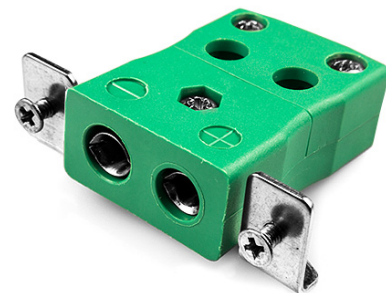

# Conector de termopar de montaje en panel de alambre rápido estándar con soporte de acero inoxidable IS-K-SSPFQ Tipo K IEC

**Standard Socket - Quick Wire with stainless steel mounting bracket**  
(dimensions in mm)

**Conector de termopar de montaje en panel de alambre rápido estándar con soporte de acero inoxidable  
IS-K-SSPFQ Tipo K IEC**

Destinado para su uso en procesos más industriales, pero se puede utilizar en todas las aplicaciones como se desee. Fácil conexión 'jab-in' para una terminación rápida, simplemente empuje el cable y apriete el tornillo

**Especificaciones****Specifications**

<b>Product Code</b>	XE-1409-001
<b>General Description</b>	Easy 'jab-in' connection for rapid termination, just push wire in and tighten screw
<b>Thermocouple Type</b>	K IEC
<b>Connector Type</b>	Quick Wire Socket with SS Bracket
<b>Connector Size</b>	Standard
<b>Colour</b>	Green
<b>Max. Temperature</b>	220°C
<b>+Positive Contact</b>	Nickel Chromium
<b>-Negative Contact</b>	Nickel Alloy
<b>Standards Met</b>	BS EN 50212:1997. RoHS