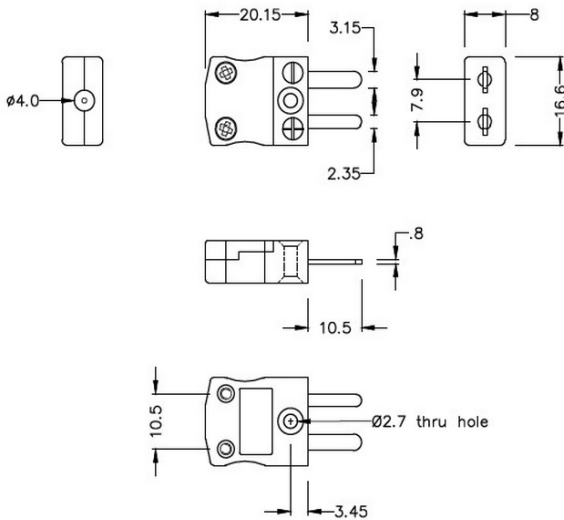

## Enchufe de conector de termopar en miniatura BM-K-M Tipo K BS

**Miniature in-line Plug**  
(dimensions in mm)

Labfacility are the UK's leading manufacturer of Temperature Sensors, Thermocouple Connectors and associated Temperature Instrumentation and stockings of Thermocouple Cables. The Company has been trading since 1971 and is ISO9001 accredited.

**Enchufe de conector de termopar en miniatura BM-K-M Tipo K BS**

Con clavijas planas para adaptarse al tipo de termopar e ideales para uso general, todos los contactos estn polarizados para garantizar una conexin correcta. Estos conectores aceptarn cables de termopar de hasta 4 mm de dimetro.

**Especificaciones****Specifications**

<b>Product Code</b>	XE-1384-001
<b>General Description</b>	Ideal for general purpose use. Contacts are polarised to ensure correct connection.
<b>Thermocouple Type</b>	K BS
<b>Connector Type</b>	Plug
<b>Connector Size</b>	Miniature
<b>Colour</b>	Yellow
<b>Max. Temperature</b>	220°C
<b>Pins</b>	Flat Pins
<b>+Positive Contact</b>	Nickel Chromium
<b>-Negative Contact</b>	Nickel Alloy
<b>Standards Met</b>	BS EN 50212:1997. RoHS