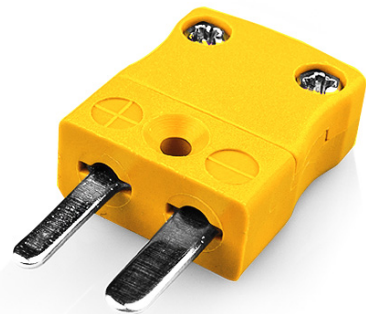

## Enchufe de conector de termopar en miniatura BM-K-M Tipo K BS

**Miniature in-line Plug**  
(dimensions in mm)

Labfacility are the UK's leading manufacturer of Temperature Sensors, Thermocouple Connectors and associated Temperature Instrumentation and stockings of Thermocouple Cables. The Company has been trading since 1971 and is ISO9001 accredited.

**Enchufe de conector de termopar en miniatura BM-K-M Tipo K BS**

Con clavijas planas para adaptarse al tipo de termopar e ideales para uso general, todos los contactos estn polarizados para garantizar una conexin correcta. Estos conectores aceptarn cables de termopar de hasta 4 mm de dimetro.

**Especificaciones****Specifications**

<b>Product Code</b>	XE-1384-001
<b>General Description</b>	Ideal for general purpose use. Contacts are polarised to ensure correct connection.
<b>Thermocouple Type</b>	K BS
<b>Connector Type</b>	Plug
<b>Connector Size</b>	Miniature
<b>Colour</b>	Yellow
<b>Max. Temperature</b>	220°C
<b>Pins</b>	Flat Pins
<b>+Positive Contact</b>	Nickel Chromium
<b>-Negative Contact</b>	Nickel Alloy
<b>Standards Met</b>	BS EN 50212:1997. RoHS