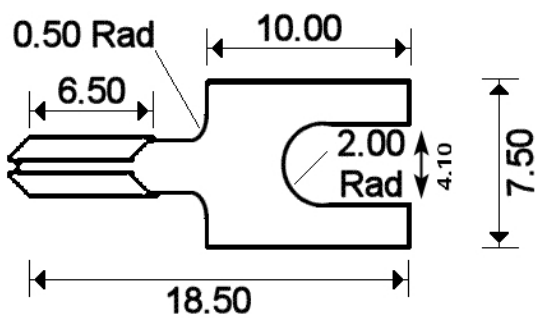

## Terminales de pala de termopar tipo K

Thermocouple Spade Terminal

Labfacility are the UK's leading manufacturer of Temperature Sensors, Thermocouple Connectors and associated Temperature Instrumentation and stockings of Thermocouple Cables. The Company has been trading since 1971 and is ISO9001 accredited.

<ul><li>Terminales de pala engarzados</li><li>Precio por paquete de 20 pares</li><li>Adecuado para los tipos de calibracin IEC, ANSI y JIS.</li><li>Fabricado con material de termopar compatible</li><li>Tipo de termopar estampado en terminal</li><li>Suits Labfacility & otros terminales de barrera</li><li>Para tamaos de cable de 0,5 a 1,0 mm</li></ul><p></p>

## Specifications

<b>Product Code</b>	XE-1982-020
<b>General Description</b>	pack of 20 pairs
<b>+Positive Contact</b>	Nickel Chromium
<b>-Negative Contact</b>	Nickel Alloy