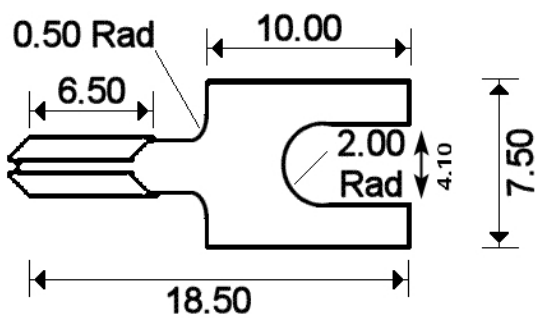

## Terminales de pala de termopar tipo K

Thermocouple Spade Terminal

Labfacility are the UK's leading manufacturer of Temperature Sensors, Thermocouple Connectors and associated Temperature Instrumentation and stockings of Thermocouple Cables. The Company has been trading since 1971 and is ISO9001 accredited.

<ul><li>Terminales de pala engarzados</li><li>Precio por paquete de 20 pares</li><li>Adecuado para los tipos de calibracin IEC, ANSI y JIS.</li><li>Fabricado con material de termopar compatible</li><li>Tipo de termopar estampado en terminal</li><li>Suits Labfacility & otros terminales de barrera</li><li>Para tamaos de cable de 0,5 a 1,0 mm</li></ul><p></p>

## Specifications

|                            |                  |
|----------------------------|------------------|
| <b>Product Code</b>        | XE-1982-020      |
| <b>General Description</b> | pack of 20 pairs |
| <b>+Positive Contact</b>   | Nickel Chromium  |
| <b>-Negative Contact</b>   | Nickel Alloy     |