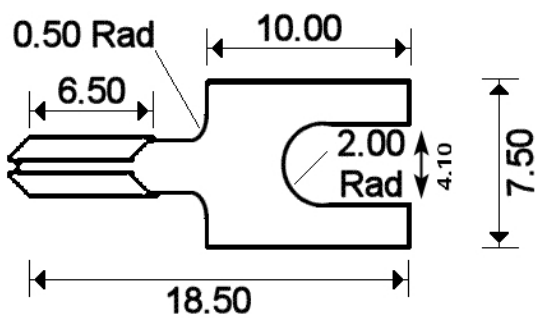

Terminales de pala termopar tipo R/S

Thermocouple Spade Terminal

Labfacility are the UK's leading manufacturer of Temperature Sensors, Thermocouple Connectors and associated Temperature Instrumentation and stockings of Thermocouple Cables. The Company has been trading since 1971 and is ISO9001 accredited.

Terminales de pala engarzados

Precio por pack de 20 pares

Adecuado para los tipos de calibración IEC, ANSI y JIS.

Hecho de material de termopar compatible

Tipo de termopar estampado en el terminal

Se adapta a Labfacility y otros terminales de barrera

Para tamanos de alambre de 0,5 a 1,0 mm

Specifications

Product Code	XE-1984-020
General Description	pack of 20 pairs
+Positive Contact	Copper
-Negative Contact	Copper Alloy