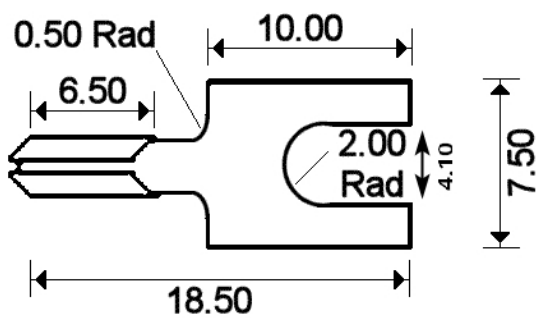

Terminales de pala termopar tipo R/S

Thermocouple Spade Terminal

Labfacility are the UK's leading manufacturer of Temperature Sensors, Thermocouple Connectors and associated Temperature Instrumentation and stockings of Thermocouple Cables. The Company has been trading since 1971 and is ISO9001 accredited.

Terminales de pala engarzados

Precio por pack de 20 pares

Adecuado para los tipos de calibración IEC, ANSI y JIS.

Hecho de material de termopar compatible

Tipo de termopar estampado en el terminal

Se adapta a Labfacility y otros terminales de barrera

Para tamanos de alambre de 0,5 a 1,0 mm

Specifications

Product Code	XE-1984-020
General Description	pack of 20 pairs
+Positive Contact	Copper
-Negative Contact	Copper Alloy