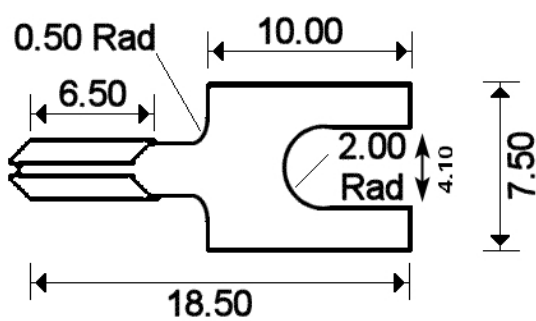

Terminales de pala termopar tipo R/S

Thermocouple Spade Terminal

Labfacility are the UK's leading manufacturer of Temperature Sensors, Thermocouple Connectors and associated Temperature Instrumentation and stockings of Thermocouple Cables. The Company has been trading since 1971 and is ISO9001 accredited.