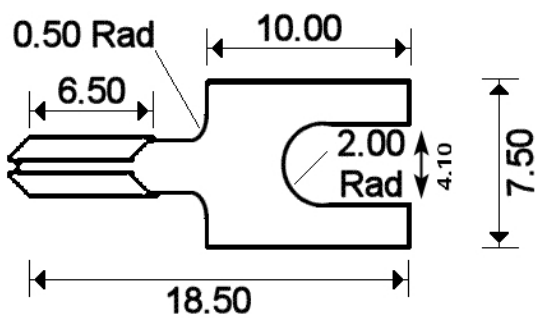

## Terminales de pala termopar tipo R/S

**Thermocouple Spade Terminal**

Labfacility are the UK's leading manufacturer of Temperature Sensors, Thermocouple Connectors and associated Temperature Instrumentation and stockings of Thermocouple Cables. The Company has been trading since 1971 and is ISO9001 accredited.

Terminales de pala engarzados

Precio por pack de 20 pares

Adecuado para los tipos de calibración IEC, ANSI y JIS.

Hecho de material de termopar compatible

Tipo de termopar estampado en el terminal

Se adapta a Labfacility y otros terminales de barrera

Para tamanos de alambre de 0,5 a 1,0 mm

## Specifications

<b>Product Code</b>	XE-1984-020
<b>General Description</b>	pack of 20 pairs
<b>+Positive Contact</b>	Copper
<b>-Negative Contact</b>	Copper Alloy