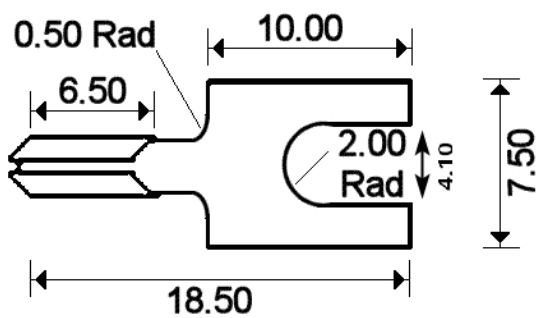

Terminales de pala termopar tipo CU

Thermocouple Spade Terminal

Labfacility are the UK's leading manufacturer of Temperature Sensors, Thermocouple Connectors and associated Temperature Instrumentation and stockings of Thermocouple Cables. The Company has been trading since 1971 and is ISO9001 accredited.

Terminales de pala engarzados

Precio por pack de 20 pares

Adecuado para los tipos de calibración IEC, ANSI y JIS.

Hecho de material de termopar compatible

Tipo de termopar estampado en el terminal

Se adapta a Labfacility y otros terminales de barrera

Para tamanos de alambre de 0,5 a 1,0 mm+contacto positivo

Specifications

Product Code	XE-1986-020
General Description	pack of 20 pairs
+Positive Contact	Copper
-Negative Contact	Copper