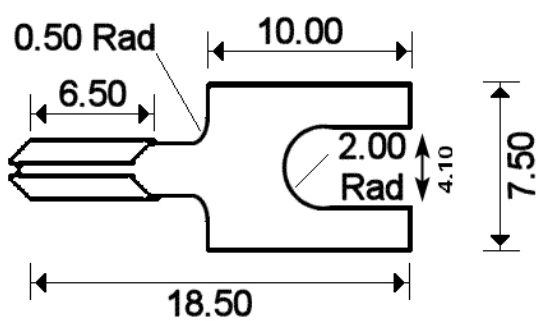

## Terminales de pala termopar tipo CU

Thermocouple Spade Terminal

Labfacility are the UK's leading manufacturer of Temperature Sensors, Thermocouple Connectors and associated Temperature Instrumentation and stockings of Thermocouple Cables. The Company has been trading since 1971 and is ISO9001 accredited.

Terminales de pala engarzados

Precio por pack de 20 pares

Adecuado para los tipos de calibración IEC, ANSI y JIS.

Hecho de material de termopar compatible

Tipo de termopar estampado en el terminal

Se adapta a Labfacility y otros terminales de barrera

Para tamanos de alambre de 0,5 a 1,0 mm+contacto positivo

## Specifications

<b>Product Code</b>	XE-1986-020
<b>General Description</b>	pack of 20 pairs
<b>+Positive Contact</b>	Copper
<b>-Negative Contact</b>	Copper