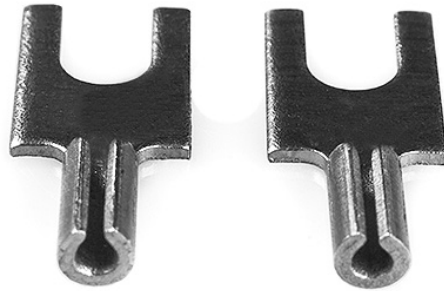

## Terminales de pala termopar tipo CU

Thermocouple Spade Terminal

Labfacility are the UK's leading manufacturer of Temperature Sensors, Thermocouple Connectors and associated Temperature Instrumentation and stockings of Thermocouple Cables. The Company has been trading since 1971 and is ISO9001 accredited.

Terminales de pala engarzados

Precio por pack de 20 pares

Adecuado para los tipos de calibración IEC, ANSI y JIS.

Hecho de material de termopar compatible

Tipo de termopar estampado en el terminal

Se adapta a Labfacility y otros terminales de barrera

Para tamanos de alambre de 0,5 a 1,0 mm+contacto positivo

## Specifications

<b>Product Code</b>	XE-1986-020
<b>General Description</b>	pack of 20 pairs
<b>+Positive Contact</b>	Copper
<b>-Negative Contact</b>	Copper