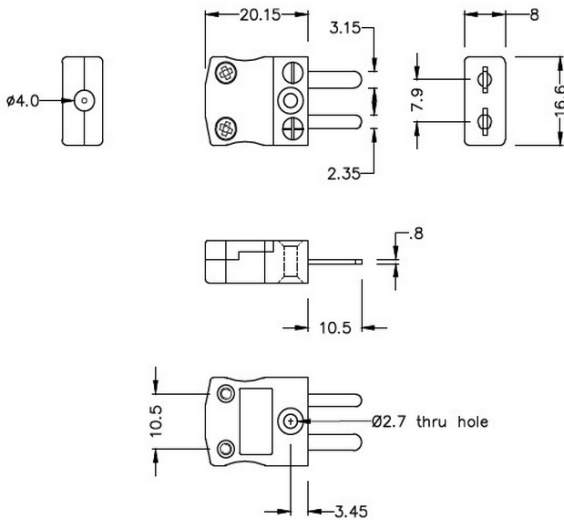

## Enchufe de conector de termopar en miniatura AM-K-M Tipo K ANSI

**Miniature in-line Plug**  
(dimensions in mm)

Labfacility are the UK's leading manufacturer of Temperature Sensors, Thermocouple Connectors and associated Temperature Instrumentation and stockings of Thermocouple Cables. The Company has been trading since 1971 and is ISO9001 accredited.

**Enchufe de conector de termopar en miniatura AM-K-M Tipo K ANSI**

Con clavijas planas para adaptarse al tipo de termopar e ideales para uso general, todos los contactos estn polarizados para garantizar una conexin correcta. Estos conectores aceptarn cables de termopar de hasta 4 mm de dimetro.

**Especificaciones****Specifications**

<b>Product Code</b>	XE-1130-001
<b>General Description</b>	Ideal for general purpose use. Contacts are polarised to ensure correct connection.
<b>Thermocouple Type</b>	K ANSI
<b>Connector Type</b>	Plug
<b>Connector Size</b>	Miniature
<b>Colour</b>	Yellow
<b>Max. Temperature</b>	220°C
<b>Pins</b>	Flat Pins
<b>+Positive Contact</b>	Nickel Chromium
<b>-Negative Contact</b>	Nickel Alloy
<b>Standards Met</b>	BS EN 50212:1997. RoHS