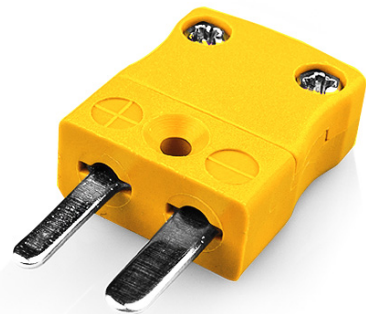

Enchufe de conector de termopar en miniatura AM-K-M Tipo K ANSI

Miniature in-line Plug
(dimensions in mm)

Labfacility are the UK's leading manufacturer of Temperature Sensors, Thermocouple Connectors and associated Temperature Instrumentation and stockings of Thermocouple Cables. The Company has been trading since 1971 and is ISO9001 accredited.

Enchufe de conector de termopar en miniatura AM-K-M Tipo K ANSI

Con clavijas planas para adaptarse al tipo de termopar e ideales para uso general, todos los contactos estn polarizados para garantizar una conexin correcta. Estos conectores aceptarn cables de termopar de hasta 4 mm de dimetro.

Especificaciones**Specifications**

Product Code	XE-1130-001
General Description	Ideal for general purpose use. Contacts are polarised to ensure correct connection.
Thermocouple Type	K ANSI
Connector Type	Plug
Connector Size	Miniature
Colour	Yellow
Max. Temperature	220°C
Pins	Flat Pins
+Positive Contact	Nickel Chromium
-Negative Contact	Nickel Alloy
Standards Met	BS EN 50212:1997. RoHS