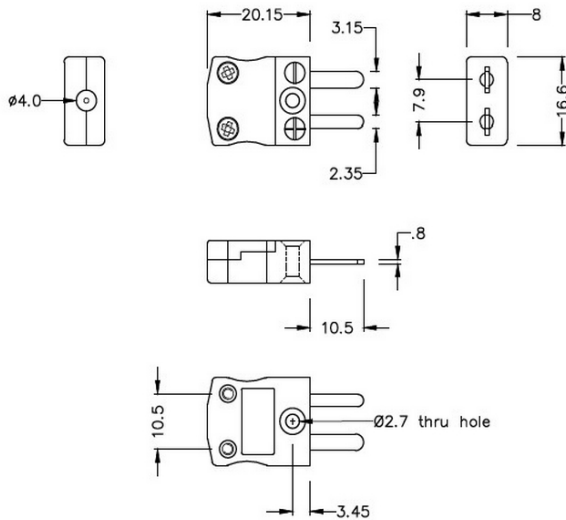

Enchufe de conector de termopar en miniatura AM-K-M Tipo K ANSI

Miniature in-line Plug
(dimensions in mm)

Labfacility are the UK's leading manufacturer of Temperature Sensors, Thermocouple Connectors and associated Temperature Instrumentation and stockings of Thermocouple Cables. The Company has been trading since 1971 and is ISO9001 accredited.

Enchufe de conector de termopar en miniatura AM-K-M Tipo K ANSI

Con clavijas planas para adaptarse al tipo de termopar e ideales para uso general, todos los contactos estn polarizados para garantizar una conexin correcta. Estos conectores aceptarn cables de termopar de hasta 4 mm de dimetro.

Especificaciones**Specifications**

Product Code	XE-1130-001
General Description	Ideal for general purpose use. Contacts are polarised to ensure correct connection.
Thermocouple Type	K ANSI
Connector Type	Plug
Connector Size	Miniature
Colour	Yellow
Max. Temperature	220°C
Pins	Flat Pins
+Positive Contact	Nickel Chromium
-Negative Contact	Nickel Alloy
Standards Met	BS EN 50212:1997. RoHS