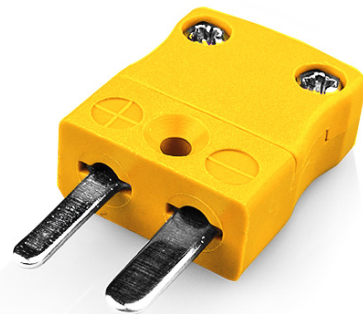

## Enchufe de conector de termopar en miniatura AM-K-M Tipo K ANSI

**Miniature in-line Plug**  
(dimensions in mm)

Labfacility are the UK's leading manufacturer of Temperature Sensors, Thermocouple Connectors and associated Temperature Instrumentation and stockings of Thermocouple Cables. The Company has been trading since 1971 and is ISO9001 accredited.

**Enchufe de conector de termopar en miniatura AM-K-M Tipo K ANSI**

Con clavijas planas para adaptarse al tipo de termopar e ideales para uso general, todos los contactos estn polarizados para garantizar una conexin correcta. Estos conectores aceptarn cables de termopar de hasta 4 mm de dimetro.

**Especificaciones****Specifications**

<b>Product Code</b>	XE-1130-001
<b>General Description</b>	Ideal for general purpose use. Contacts are polarised to ensure correct connection.
<b>Thermocouple Type</b>	K ANSI
<b>Connector Type</b>	Plug
<b>Connector Size</b>	Miniature
<b>Colour</b>	Yellow
<b>Max. Temperature</b>	220°C
<b>Pins</b>	Flat Pins
<b>+Positive Contact</b>	Nickel Chromium
<b>-Negative Contact</b>	Nickel Alloy
<b>Standards Met</b>	BS EN 50212:1997. RoHS