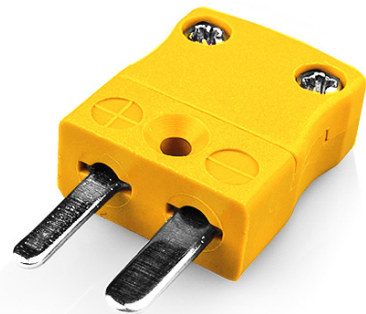

Enchufe de conector de termopar en miniatura AM-K-M Tipo K ANSI

Miniature in-line Plug
(dimensions in mm)

Labfacility are the UK's leading manufacturer of Temperature Sensors, Thermocouple Connectors and associated Temperature Instrumentation and stockings of Thermocouple Cables. The Company has been trading since 1971 and is ISO9001 accredited.

Enchufe de conector de termopar en miniatura AM-K-M Tipo K ANSI

Con clavijas planas para adaptarse al tipo de termopar e ideales para uso general, todos los contactos estn polarizados para garantizar una conexin correcta. Estos conectores aceptarn cables de termopar de hasta 4 mm de dimetro.

Especificaciones**Specifications**

Product Code	XE-1130-001
General Description	Ideal for general purpose use. Contacts are polarised to ensure correct connection.
Thermocouple Type	K ANSI
Connector Type	Plug
Connector Size	Miniature
Colour	Yellow
Max. Temperature	220°C
Pins	Flat Pins
+Positive Contact	Nickel Chromium
-Negative Contact	Nickel Alloy
Standards Met	BS EN 50212:1997. RoHS
Series	Miniature Connector