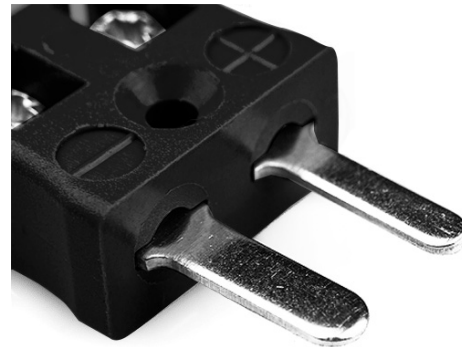

Conector de termopar rápido en miniatura AM-J-MQ Tipo J ANSI

Miniature in-line Plug - Quick Wire
(dimensions in mm)

Labfacility are the UK's leading manufacturer of Temperature Sensors, Thermocouple Connectors and associated Temperature Instrumentation and stockings of Thermocouple Cables. The Company has been trading since 1971 and is ISO9001 accredited.

Conector de termopar en miniatura Quick Wire Plug AM-J-MQ Tipo J ANSI

Conector en miniatura con pasadores de enchufe planos. Fácil conexión de jab-in para una terminación rápida. Sólo empuje el cable y apriete el tornillo.

Especificaciones**Specifications**

Product Code	XE-9071-001
General Description	Easy jab-in connection for rapid termination.
Thermocouple Type	J ANSI
Connector Type	Quick Wire Plug
Connector Size	Miniature
Colour	Black
Max. Temperature	220°C
Pins	Flat Pins
+Positive Contact	Iron
-Negative Contact	Copper Nickel
Standards Met	BS EN 50212:1997. RoHS