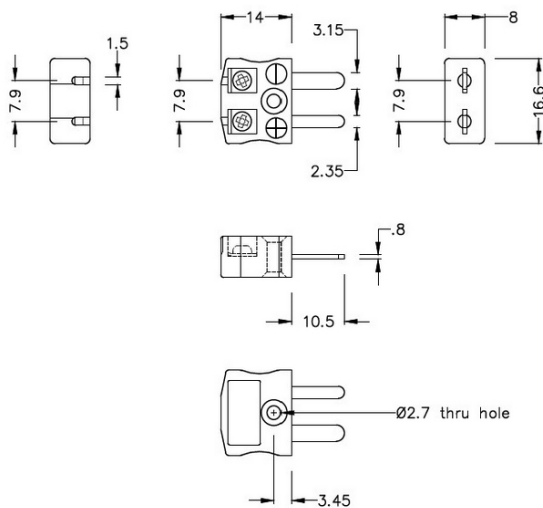

Conector de termopar rápido en miniatura AM-J-MQ Tipo J ANSI

Miniature in-line Plug - Quick Wire
(dimensions in mm)

Labfacility are the UK's leading manufacturer of Temperature Sensors, Thermocouple Connectors and associated Temperature Instrumentation and stockings of Thermocouple Cables. The Company has been trading since 1971 and is ISO9001 accredited.

Conector de termopar en miniatura Quick Wire Plug AM-J-MQ Tipo J ANSI

Conector en miniatura con pasadores de enchufe planos. Fácil conexión de jab-in para una terminación rápida. Sólo empuje el cable y apriete el tornillo.

Especificaciones**Specifications**

Product Code	XE-9071-001
General Description	Easy jab-in connection for rapid termination.
Thermocouple Type	J ANSI
Connector Type	Quick Wire Plug
Connector Size	Miniature
Colour	Black
Max. Temperature	220°C
Pins	Flat Pins
+Positive Contact	Iron
-Negative Contact	Copper Nickel
Standards Met	BS EN 50212:1997. RoHS