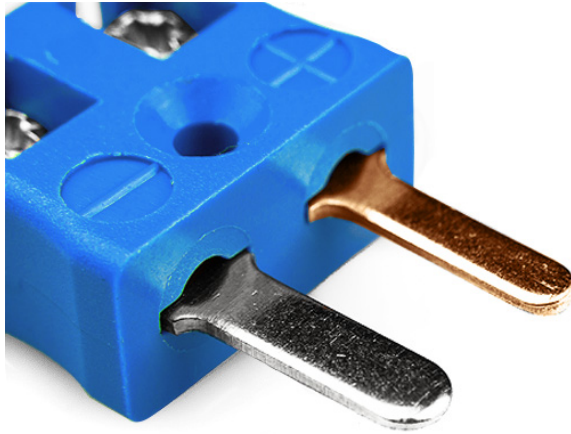

Conector de termopar rápido en miniatura AM-T-MQ Tipo T ANSI

Miniature in-line Plug - Quick Wire
(dimensions in mm)

Labfacility are the UK's leading manufacturer of Temperature Sensors, Thermocouple Connectors and associated Temperature Instrumentation and stockings of Thermocouple Cables. The Company has been trading since 1971 and is ISO9001 accredited.

Conector de termopar en miniatura Quick Wire Plug AM-T-MQ Tipo T ANSI

Conector en miniatura con pasadores de enchufe planos. Fácil conexión de jab-in para una terminación rápida. Sólo empuje el cable y apriete el tornillo.

Especificaciones**Specifications**

Product Code	XE-1231-001
General Description	Easy jab-in connection for rapid termination.
Thermocouple Type	T ANSI
Connector Type	Quick Wire Plug
Connector Size	Miniature
Colour	Blue
Max. Temperature	220°C
Pins	Flat Pins
+Positive Contact	Copper
-Negative Contact	Copper Nickel
Standards Met	BS EN 50212:1997. RoHS