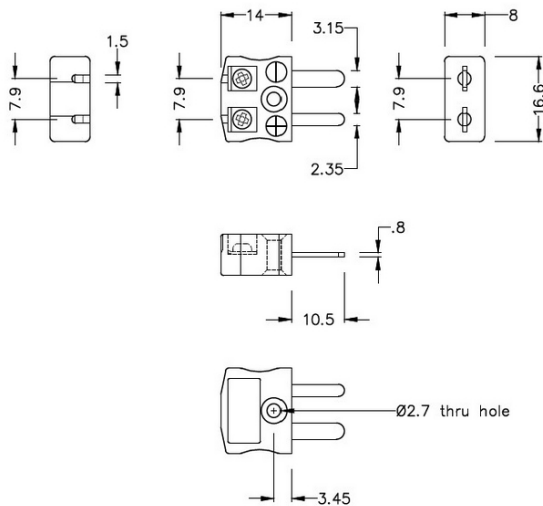

Conector de termopar rápido en miniatura AM-T-MQ Tipo T ANSI

Miniature in-line Plug - Quick Wire
(dimensions in mm)

Labfacility are the UK's leading manufacturer of Temperature Sensors, Thermocouple Connectors and associated Temperature Instrumentation and stockings of Thermocouple Cables. The Company has been trading since 1971 and is ISO9001 accredited.

Conector de termopar en miniatura Quick Wire Plug AM-T-MQ Tipo T ANSI

Conector en miniatura con pasadores de enchufe planos. Fácil conexión de jab-in para una terminación rápida. Sólo empuje el cable y apriete el tornillo.

Especificaciones**Specifications**

Product Code	XE-1231-001
General Description	Easy jab-in connection for rapid termination.
Thermocouple Type	T ANSI
Connector Type	Quick Wire Plug
Connector Size	Miniature
Colour	Blue
Max. Temperature	220°C
Pins	Flat Pins
+Positive Contact	Copper
-Negative Contact	Copper Nickel
Standards Met	BS EN 50212:1997. RoHS