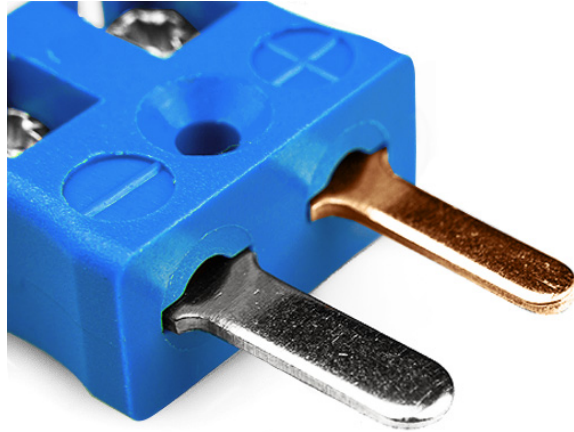

Conector de termopar rápido en miniatura AM-T-MQ Tipo T ANSI

Miniature in-line Plug - Quick Wire
(dimensions in mm)

Labfacility are the UK's leading manufacturer of Temperature Sensors, Thermocouple Connectors and associated Temperature Instrumentation and stockings of Thermocouple Cables. The Company has been trading since 1971 and is ISO9001 accredited.

Conector de termopar en miniatura Quick Wire Plug AM-T-MQ Tipo T ANSI

Conector en miniatura con pasadores de enchufe planos. Fácil conexión de jab-in para una terminación rápida. Sólo empuje el cable y apriete el tornillo.

Especificaciones**Specifications**

Product Code	XE-1231-001
General Description	Easy jab-in connection for rapid termination.
Thermocouple Type	T ANSI
Connector Type	Quick Wire Plug
Connector Size	Miniature
Colour	Blue
Max. Temperature	220°C
Pins	Flat Pins
+Positive Contact	Copper
-Negative Contact	Copper Nickel
Standards Met	BS EN 50212:1997. RoHS