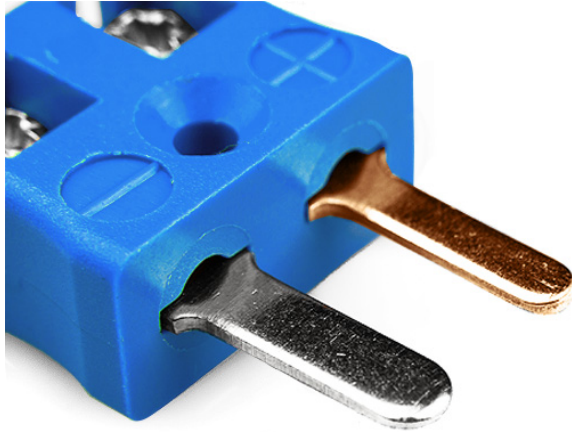

Conector de termopar rápido en miniatura AM-T-MQ Tipo T ANSI

Miniature in-line Plug - Quick Wire
(dimensions in mm)

Labfacility are the UK's leading manufacturer of Temperature Sensors, Thermocouple Connectors and associated Temperature Instrumentation and stockings of Thermocouple Cables. The Company has been trading since 1971 and is ISO9001 accredited.

Conector de termopar en miniatura Quick Wire Plug AM-T-MQ Tipo T ANSI

Conector en miniatura con pasadores de enchufe planos. Fácil conexión de jab-in para una terminación rápida. Sólo empuje el cable y apriete el tornillo.

Especificaciones**Specifications**

Product Code	XE-1231-001
General Description	Easy jab-in connection for rapid termination.
Thermocouple Type	T ANSI
Connector Type	Quick Wire Plug
Connector Size	Miniature
Colour	Blue
Max. Temperature	220°C
Pins	Flat Pins
+Positive Contact	Copper
-Negative Contact	Copper Nickel
Standards Met	BS EN 50212:1997. RoHS