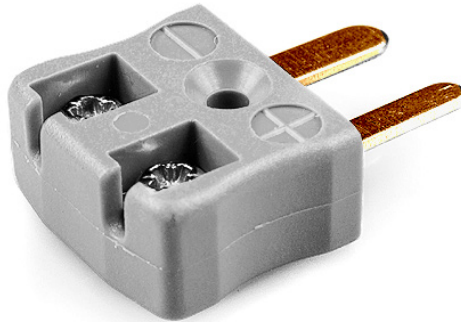

# Conector de termopar rápido en miniatura AM-B-MQ Tipo B ANSI

**Miniature in-line Plug - Quick Wire**  
(dimensions in mm)

Labfacility are the UK's leading manufacturer of Temperature Sensors, Thermocouple Connectors and associated Temperature Instrumentation and stockings of Thermocouple Cables. The Company has been trading since 1971 and is ISO9001 accredited.

**Conector de termopar en miniatura Enchufe de cable rápido AM-B-MQ Tipo B ANSI**

Conector en miniatura con pasadores de enchufe planos. Fácil conexión de jab-in para una terminación rápida. Sólo empuje el cable y apriete el tornillo.

**Especificaciones****Specifications**

<b>Product Code</b>	XE-9011-001
<b>General Description</b>	Easy jab-in connection for rapid termination.
<b>Thermocouple Type</b>	B ANSI
<b>Connector Type</b>	Quick Wire Plug
<b>Connector Size</b>	Miniature
<b>Colour</b>	Grey
<b>Max. Temperature</b>	220°C
<b>Pins</b>	Flat Pins
<b>+Positive Contact</b>	Copper
<b>-Negative Contact</b>	Copper
<b>Standards Met</b>	BS EN 50212:1997. RoHS