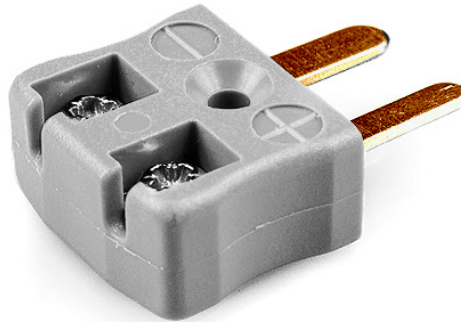

Conector de termopar rápido en miniatura AM-B-MQ Tipo B ANSI

Miniature in-line Plug - Quick Wire
(dimensions in mm)

Labfacility are the UK's leading manufacturer of Temperature Sensors, Thermocouple Connectors and associated Temperature Instrumentation and stockings of Thermocouple Cables. The Company has been trading since 1971 and is ISO9001 accredited.

Conector de termopar en miniatura Enchufe de cable rápido AM-B-MQ Tipo B ANSI

Conector en miniatura con pasadores de enchufe planos. Fácil conexión de jab-in para una terminación rápida. Sólo empuje el cable y apriete el tornillo.

Especificaciones**Specifications**

Product Code	XE-9011-001
General Description	Easy jab-in connection for rapid termination.
Thermocouple Type	B ANSI
Connector Type	Quick Wire Plug
Connector Size	Miniature
Colour	Grey
Max. Temperature	220°C
Pins	Flat Pins
+Positive Contact	Copper
-Negative Contact	Copper
Standards Met	BS EN 50212:1997. RoHS