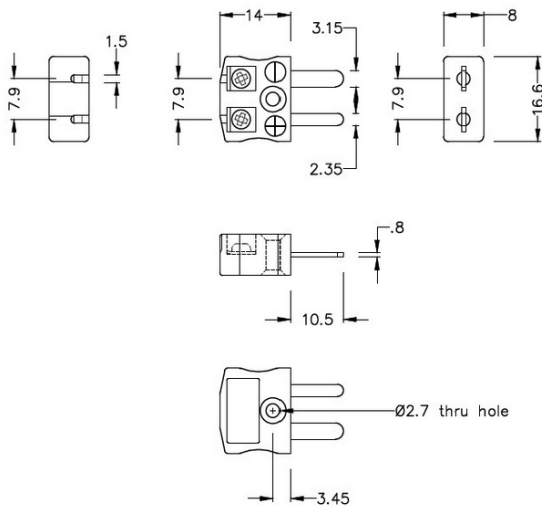

# Conector de termopar rápido en miniatura AM-B-MQ Tipo B ANSI

**Miniature in-line Plug - Quick Wire**  
(dimensions in mm)

Labfacility are the UK's leading manufacturer of Temperature Sensors, Thermocouple Connectors and associated Temperature Instrumentation and stockings of Thermocouple Cables. The Company has been trading since 1971 and is ISO9001 accredited.

**Conector de termopar en miniatura Enchufe de cable rápido AM-B-MQ Tipo B ANSI**

Conector en miniatura con pasadores de enchufe planos. Fácil conexión de jab-in para una terminación rápida. Sólo empuje el cable y apriete el tornillo.

**Especificaciones****Specifications**

<b>Product Code</b>	XE-9011-001
<b>General Description</b>	Easy jab-in connection for rapid termination.
<b>Thermocouple Type</b>	B ANSI
<b>Connector Type</b>	Quick Wire Plug
<b>Connector Size</b>	Miniature
<b>Colour</b>	Grey
<b>Max. Temperature</b>	220°C
<b>Pins</b>	Flat Pins
<b>+Positive Contact</b>	Copper
<b>-Negative Contact</b>	Copper
<b>Standards Met</b>	BS EN 50212:1997. RoHS