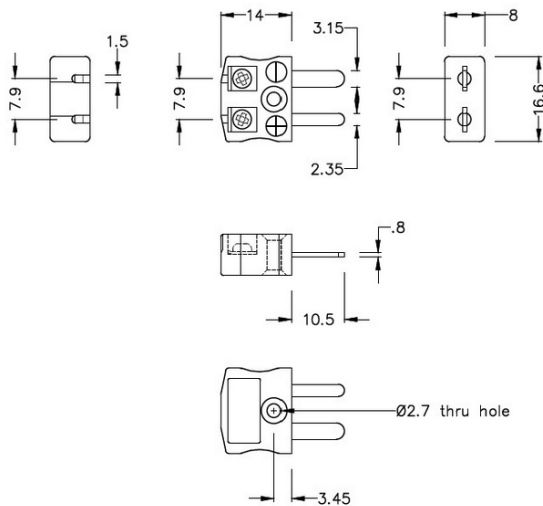

Conector de termopar rápido en miniatura AM-B-MQ Tipo B ANSI

Miniature in-line Plug - Quick Wire
(dimensions in mm)

Labfacility are the UK's leading manufacturer of Temperature Sensors, Thermocouple Connectors and associated Temperature Instrumentation and stockings of Thermocouple Cables. The Company has been trading since 1971 and is ISO9001 accredited.

Conector de termopar en miniatura Enchufe de cable rápido AM-B-MQ Tipo B ANSI

Conector en miniatura con pasadores de enchufe planos. Fácil conexión de jab-in para una terminación rápida. Sólo empuje el cable y apriete el tornillo.

Especificaciones**Specifications**

Product Code	XE-9011-001
General Description	Easy jab-in connection for rapid termination.
Thermocouple Type	B ANSI
Connector Type	Quick Wire Plug
Connector Size	Miniature
Colour	Grey
Max. Temperature	220°C
Pins	Flat Pins
+Positive Contact	Copper
-Negative Contact	Copper
Standards Met	BS EN 50212:1997. RoHS