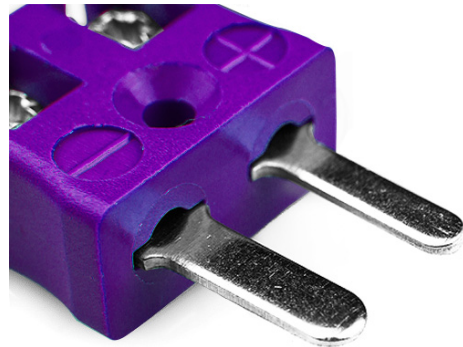

## Conector de termopar rápido en miniatura AM-E-MQ Tipo E ANSI

**Miniature in-line Plug - Quick Wire**  
(dimensions in mm)

Labfacility are the UK's leading manufacturer of Temperature Sensors, Thermocouple Connectors and associated Temperature Instrumentation and stockings of Thermocouple Cables. The Company has been trading since 1971 and is ISO9001 accredited.

**Conector de termopar en miniatura Quick Wire Plug AM-E-MQ Tipo E ANSI**

Conector en miniatura con pasadores de enchufe planos. Fácil conexión de jab-in para una terminación rápida. Sólo empuje el cable y apriete el tornillo.

**Especificaciones****Specifications**

<b>Product Code</b>	XE-9041-001
<b>General Description</b>	Easy jab-in connection for rapid termination.
<b>Thermocouple Type</b>	E ANSI
<b>Connector Type</b>	Quick Wire Plug
<b>Connector Size</b>	Miniature
<b>Colour</b>	Violet
<b>Max. Temperature</b>	220°C
<b>Pins</b>	Flat Pins
<b>+Positive Contact</b>	Nickel Chromium
<b>-Negative Contact</b>	Copper Nickel
<b>Standards Met</b>	BS EN 50212:1997. RoHS