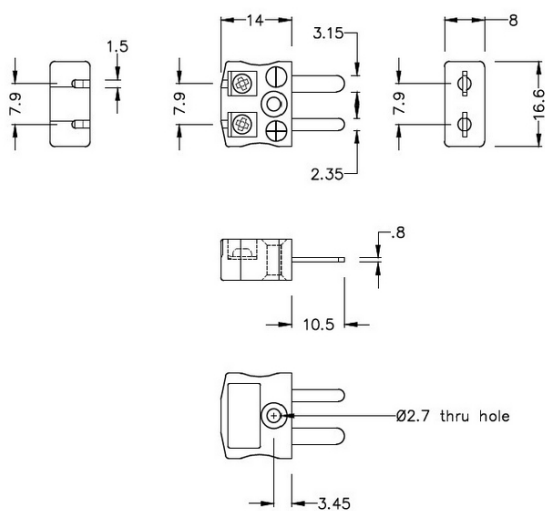

## Conector de termopar rápido en miniatura AM-E-MQ Tipo E ANSI

**Miniature in-line Plug - Quick Wire**  
(dimensions in mm)

Labfacility are the UK's leading manufacturer of Temperature Sensors, Thermocouple Connectors and associated Temperature Instrumentation and stockings of Thermocouple Cables. The Company has been trading since 1971 and is ISO9001 accredited.

**Conector de termopar en miniatura Quick Wire Plug AM-E-MQ Tipo E ANSI**

Conector en miniatura con pasadores de enchufe planos. Fácil conexión de jab-in para una terminación rápida. Sólo empuje el cable y apriete el tornillo.

**Especificaciones****Specifications**

<b>Product Code</b>	XE-9041-001
<b>General Description</b>	Easy jab-in connection for rapid termination.
<b>Thermocouple Type</b>	E ANSI
<b>Connector Type</b>	Quick Wire Plug
<b>Connector Size</b>	Miniature
<b>Colour</b>	Violet
<b>Max. Temperature</b>	220°C
<b>Pins</b>	Flat Pins
<b>+Positive Contact</b>	Nickel Chromium
<b>-Negative Contact</b>	Copper Nickel
<b>Standards Met</b>	BS EN 50212:1997. RoHS