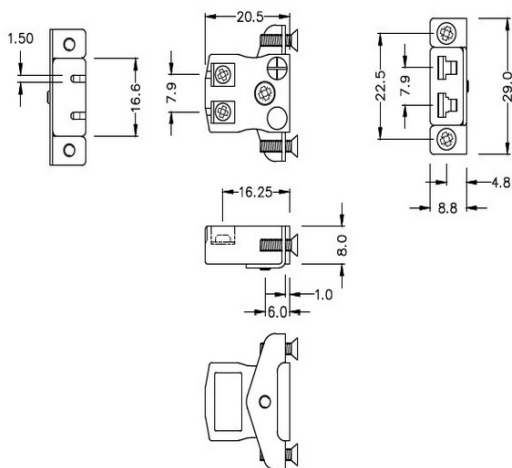

Miniatura De alambre rápido montaje en panel termopar conector de acero inoxidable tipo J ANSI

Miniature Socket -

Quick Wire with stainless steel mounting bracket

(dimensions in mm)

Labfacility are the UK's leading manufacturer of Temperature Sensors, Thermocouple Connectors and associated Temperature Instrumentation and stockings of Thermocouple Cables. The Company has been trading since 1971 and is ISO9001 accredited.

**Montaje en panel del conector de termopar de cable rápido en miniatura con soporte de acero inoxidable
AM-J-SSPFQ Tipo J ANSI**

Tomas de tamaño en miniatura suministradas con soportes de acero inoxidable, permite un montaje rápido, confiable y resistente en el panel

Especificaciones**Specifications**

Product Code	XE-9066-001
General Description	Contacts are polarized to ensure correct connection
Thermocouple Type	J ANSI
Connector Type	Quick Wire Socket with SS Bracket
Connector Size	Miniature
Colour	Black
Max. Temperature	220°C
+Positive Contact	Iron
-Negative Contact	Copper Nickel
Standards Met	BS EN 50212:1997. RoHS