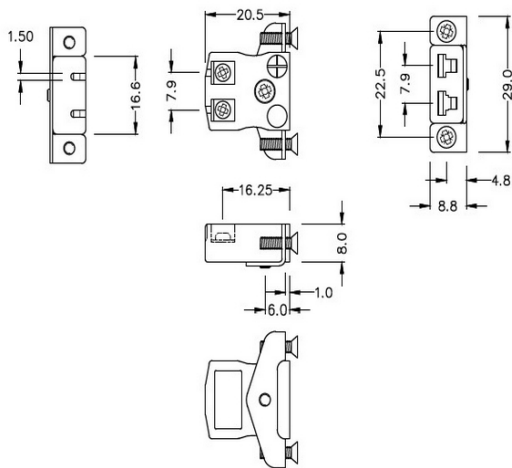

Miniatura De alambre rápido montaje en panel conector de acero inoxidable AM-R/S-SSPFQ Tipo R/S ANSI

Miniature Socket -

Quick Wire with stainless steel mounting bracket

(dimensions in mm)

Labfacility are the UK's leading manufacturer of Temperature Sensors, Thermocouple Connectors and associated Temperature Instrumentation and stockings of Thermocouple Cables. The Company has been trading since 1971 and is ISO9001 accredited.

**Montaje en panel del conector de termopar de cable rápido en miniatura con soporte de acero inoxidable
AM-R/S-SSPFQ Tipo R/S ANSI**

Tomas de tamaño en miniatura suministradas con soportes de acero inoxidable, permite un montaje rápido, confiable y resistente en el panel

Especificaciones**Specifications**

Product Code	XE-1316-001
General Description	Contacts are polarized to ensure correct connection
Thermocouple Type	R/S IEC
Connector Type	Quick Wire Socket with SS Bracket
Connector Size	Miniature
Colour	Green
Max. Temperature	220°C
+Positive Contact	Copper
-Negative Contact	Copper Alloy
Standards Met	BS EN 50212:1997. RoHS