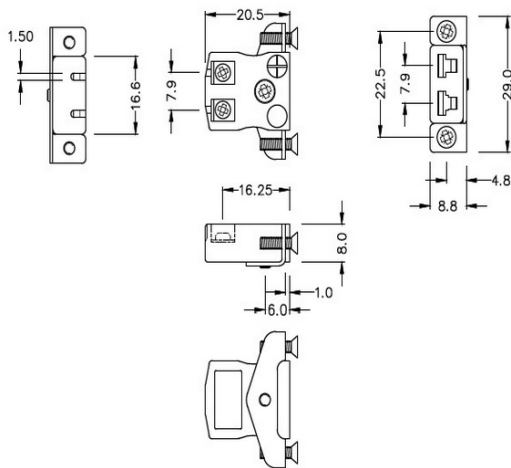

Miniatura De alambre rápido montaje en panel conector de acero inoxidable AM-R/S-SSPFQ Tipo R/S ANSI

Miniature Socket -

Quick Wire with stainless steel mounting bracket

(dimensions in mm)

Labfacility are the UK's leading manufacturer of Temperature Sensors, Thermocouple Connectors and associated Temperature Instrumentation and stockings of Thermocouple Cables. The Company has been trading since 1971 and is ISO9001 accredited.

**Montaje en panel del conector de termopar de cable rápido en miniatura con soporte de acero inoxidable
AM-R/S-SSPFQ Tipo R/S ANSI**

Tomas de tamaño en miniatura suministradas con soportes de acero inoxidable, permite un montaje rápido, confiable y resistente en el panel

Especificaciones**Specifications**

Product Code	XE-1316-001
General Description	Contacts are polarized to ensure correct connection
Thermocouple Type	R/S IEC
Connector Type	Quick Wire Socket with SS Bracket
Connector Size	Miniature
Colour	Green
Max. Temperature	220°C
+Positive Contact	Copper
-Negative Contact	Copper Alloy
Standards Met	BS EN 50212:1997. RoHS