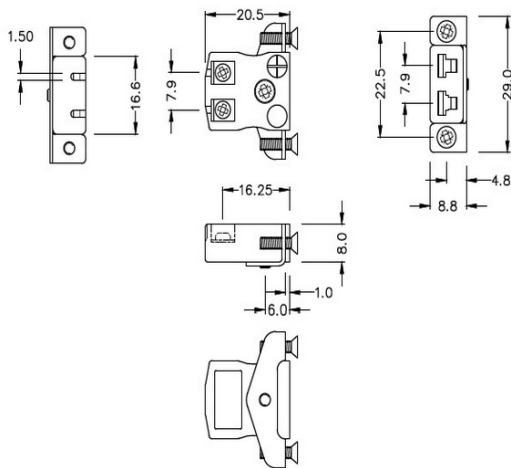

# Miniatura De alambre rápido montaje en panel conector de acero inoxidable AM-R/S-SSPFQ Tipo R/S ANSI

**Miniature Socket -**

**Quick Wire with stainless steel mounting bracket**

(dimensions in mm)

Labfacility are the UK's leading manufacturer of Temperature Sensors, Thermocouple Connectors and associated Temperature Instrumentation and stockings of Thermocouple Cables. The Company has been trading since 1971 and is ISO9001 accredited.

**Montaje en panel del conector de termopar de cable rápido en miniatura con soporte de acero inoxidable  
AM-R/S-SSPFQ Tipo R/S ANSI**

Tomas de tamaño en miniatura suministradas con soportes de acero inoxidable, permite un montaje rápido, confiable y resistente en el panel

**Especificaciones****Specifications**

<b>Product Code</b>	XE-1316-001
<b>General Description</b>	Contacts are polarized to ensure correct connection
<b>Thermocouple Type</b>	R/S IEC
<b>Connector Type</b>	Quick Wire Socket with SS Bracket
<b>Connector Size</b>	Miniature
<b>Colour</b>	Green
<b>Max. Temperature</b>	220°C
<b>+Positive Contact</b>	Copper
<b>-Negative Contact</b>	Copper Alloy
<b>Standards Met</b>	BS EN 50212:1997. RoHS