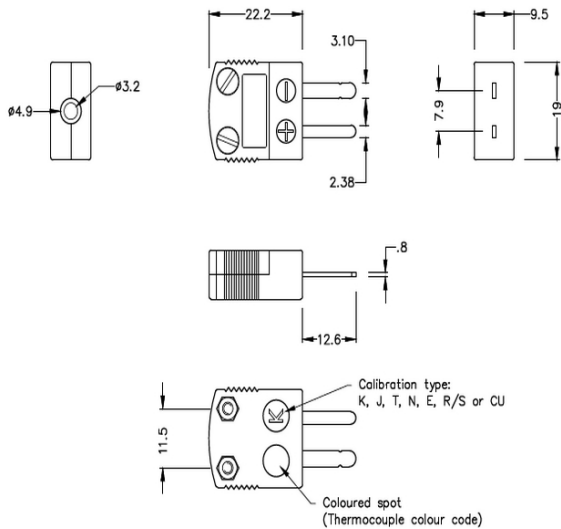

Miniatura de alta temperatura (650oC) TapÃfÃ³n de termopar cerÃfÃ¡mico AM-E-M-HTC Tipo E ANSI

Miniature Hi-Temp Ceramic in-line Plug - HTC
(dimensions in mm)

Labfacility are the UK's leading manufacturer of Temperature Sensors, Thermocouple Connectors and associated Temperature Instrumentation and stockings of Thermocouple Cables. The Company has been trading since 1971 and is ISO9001 accredited.

Utilice la pestaña "Consulta de productos" a la derecha si necesita más información antes de realizar el pedido.

Código del producto: AM-E-M-HTC

Cuerpo de cerámica de alta calidad para un uso de hasta 650 oC

Todos los conectores son de color blanco con codificación de color de punto en el cuerpo.

Se puede utilizar con cables de hasta 0,8 mm de diámetro

Para los tipos R, S y B, las aleaciones compensadoras limitan la temperatura máxima utilizable a 260 oC