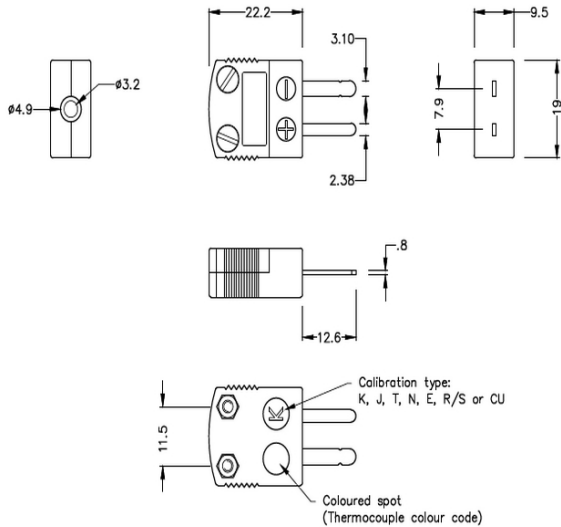

Miniatura de alta temperatura (650oC) TapÃfÃ³n de termopar cerÃfÃ¡mico AM-E-M-HTC Tipo E ANSI

Miniature Hi-Temp Ceramic in-line Plug - HTC
(dimensions in mm)

Labfacility are the UK's leading manufacturer of Temperature Sensors, Thermocouple Connectors and associated Temperature Instrumentation and stockings of Thermocouple Cables. The Company has been trading since 1971 and is ISO9001 accredited.

Utilice la pestaña "Consulta de productos" a la derecha si necesita más información antes de realizar el pedido.

Código del producto: AM-E-M-HTC

Cuerpo de cerámica de alta calidad para un uso de hasta 650 oC

Todos los conectores son de color blanco con codificación de color de punto en el cuerpo.

Se puede utilizar con cables de hasta 0,8 mm de diámetro

Para los tipos R, S y B, las aleaciones compensadoras limitan la temperatura máxima utilizable a 260 oC