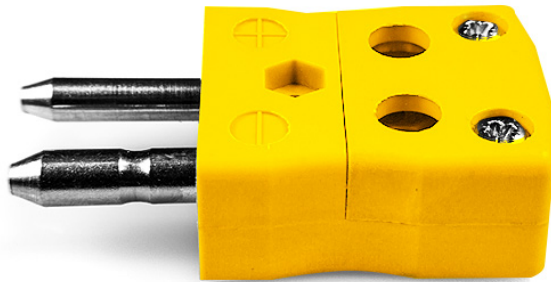

# Conector de termopar de cable rápido estándar enchufe AS-K-MQ tipo K ANSI

**Standard in-line Plug - Quick Wire**  
(dimensions in mm)

Labfacility are the UK's leading manufacturer of Temperature Sensors, Thermocouple Connectors and associated Temperature Instrumentation and stockings of Thermocouple Cables. The Company has been trading since 1971 and is ISO9001 accredited.

**Conector de termopar de cable rápido estándar enchufe AS-K-MQ tipo K ANSI**

Fácil conexión 'jab-in' para una terminación rápida, simplemente empuje el cable y apriete el tornillo. Los contactos están polarizados para evitar una conexión incorrecta

**Especificaciones****Specifications**

|                            |   |
|----------------------------|---|
| <b>Product Code</b>        | XE-1441-001   |
| <b>General Description</b> | Easy 'jab-in' connection for rapid termination, contacts are polarised to prevent incorrect connection. |
| <b>Thermocouple Type</b>   | K ANSI  |
| <b>Connector Type</b>      | Quick Wire Plug   |
| <b>Connector Size</b>      | Standard  |
| <b>Colour</b>              | Yellow  |
| <b>Min. Temperature</b>    | 220°C   |
| <b>Pins</b>                | Solid Round Pins  |
| <b>+Positive Contact</b>   | Nickel Chromium   |
| <b>-Negative Contact</b>   | Nickel Alloy  |
| <b>Standards Met</b>       | BS EN 50212:1997. RoHS  |