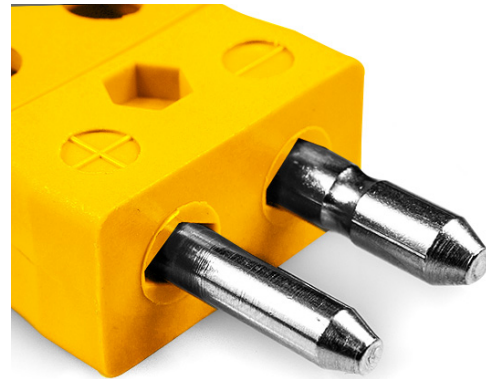

# Conector de termopar de cable rápido estándar enchufe AS-K-MQ tipo K ANSI

**Standard in-line Plug - Quick Wire**  
(dimensions in mm)

Labfacility are the UK's leading manufacturer of Temperature Sensors, Thermocouple Connectors and associated Temperature Instrumentation and stockings of Thermocouple Cables. The Company has been trading since 1971 and is ISO9001 accredited.

**Conector de termopar de cable rápido estándar enchufe AS-K-MQ tipo K ANSI**

Fácil conexión 'jab-in' para una terminación rápida, simplemente empuje el cable y apriete el tornillo. Los contactos están polarizados para evitar una conexión incorrecta

**Especificaciones****Specifications**

<b>Product Code</b>	XE-1441-001
<b>General Description</b>	Easy 'jab-in' connection for rapid termination, contacts are polarised to prevent incorrect connection.
<b>Thermocouple Type</b>	K ANSI
<b>Connector Type</b>	Quick Wire Plug
<b>Connector Size</b>	Standard
<b>Colour</b>	Yellow
<b>Min. Temperature</b>	220°C
<b>Pins</b>	Solid Round Pins
<b>+Positive Contact</b>	Nickel Chromium
<b>-Negative Contact</b>	Nickel Alloy
<b>Standards Met</b>	BS EN 50212:1997. RoHS