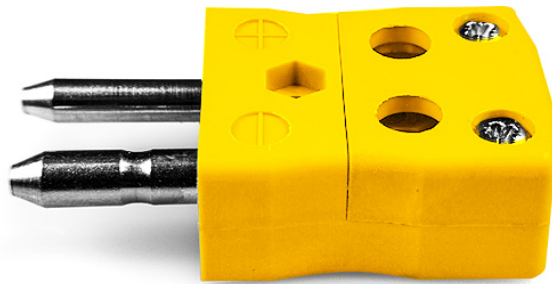

# Conector de termopar de cable rápido estándar enchufe AS-K-MQ tipo K ANSI

**Standard in-line Plug - Quick Wire**  
(dimensions in mm)

Labfacility are the UK's leading manufacturer of Temperature Sensors, Thermocouple Connectors and associated Temperature Instrumentation and stockings of Thermocouple Cables. The Company has been trading since 1971 and is ISO9001 accredited.

**Conector de termopar de cable rápido estándar enchufe AS-K-MQ tipo K ANSI**

Fácil conexión 'jab-in' para una terminación rápida, simplemente empuje el cable y apriete el tornillo. Los contactos están polarizados para evitar una conexión incorrecta

**Especificaciones****Specifications**

<b>Product Code</b>	XE-1441-001
<b>General Description</b>	Easy 'jab-in' connection for rapid termination, contacts are polarised to prevent incorrect connection.
<b>Thermocouple Type</b>	K ANSI
<b>Connector Type</b>	Quick Wire Plug
<b>Connector Size</b>	Standard
<b>Colour</b>	Yellow
<b>Min. Temperature</b>	220°C
<b>Pins</b>	Solid Round Pins
<b>+Positive Contact</b>	Nickel Chromium
<b>-Negative Contact</b>	Nickel Alloy
<b>Standards Met</b>	BS EN 50212:1997. RoHS