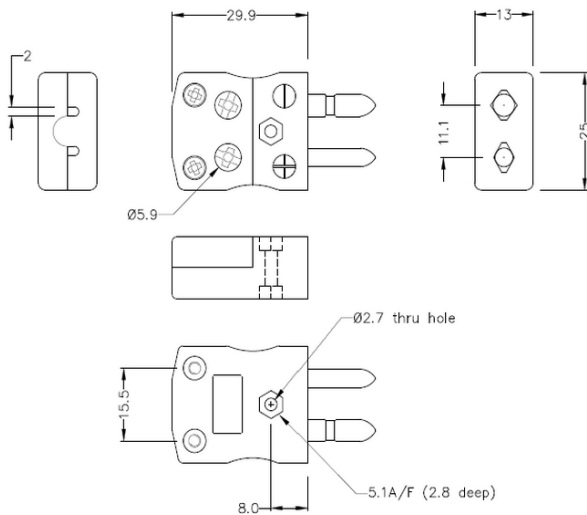

Conector de termopar de cable rápido estándar enchufe AS-K-MQ tipo K ANSI

Standard in-line Plug - Quick Wire
(dimensions in mm)

Labfacility are the UK's leading manufacturer of Temperature Sensors, Thermocouple Connectors and associated Temperature Instrumentation and stockings of Thermocouple Cables. The Company has been trading since 1971 and is ISO9001 accredited.

Conector de termopar de cable rápido estándar enchufe AS-K-MQ tipo K ANSI

Fácil conexión 'jab-in' para una terminación rápida, simplemente empuje el cable y apriete el tornillo. Los contactos están polarizados para evitar una conexión incorrecta

Especificaciones**Specifications**

Product Code	XE-1441-001
General Description	Easy 'jab-in' connection for rapid termination, contacts are polarised to prevent incorrect connection.
Thermocouple Type	K ANSI
Connector Type	Quick Wire Plug
Connector Size	Standard
Colour	Yellow
Min. Temperature	220°C
Pins	Solid Round Pins
+Positive Contact	Nickel Chromium
-Negative Contact	Nickel Alloy
Standards Met	BS EN 50212:1997. RoHS