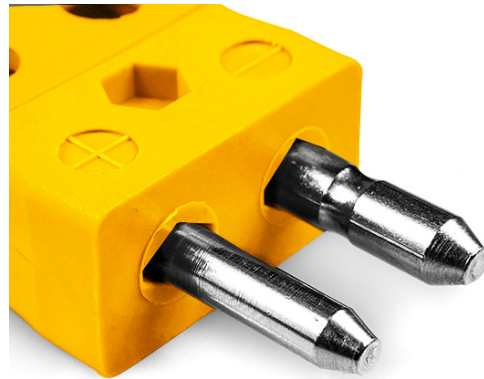

Conector de termopar de cable rápido estándar enchufe AS-K-MQ tipo K ANSI

Standard in-line Plug - Quick Wire
(dimensions in mm)

Labfacility are the UK's leading manufacturer of Temperature Sensors, Thermocouple Connectors and associated Temperature Instrumentation and stockings of Thermocouple Cables. The Company has been trading since 1971 and is ISO9001 accredited.

Conector de termopar de cable rápido estándar enchufe AS-K-MQ tipo K ANSI

Fácil conexión 'jab-in' para una terminación rápida, simplemente empuje el cable y apriete el tornillo. Los contactos están polarizados para evitar una conexión incorrecta

Especificaciones**Specifications**

Product Code	XE-1441-001
General Description	Easy 'jab-in' connection for rapid termination, contacts are polarised to prevent incorrect connection.
Thermocouple Type	K ANSI
Connector Type	Quick Wire Plug
Connector Size	Standard
Colour	Yellow
Min. Temperature	220°C
Pins	Solid Round Pins
+Positive Contact	Nickel Chromium
-Negative Contact	Nickel Alloy
Standards Met	BS EN 50212:1997. RoHS
Series	Standard Connector