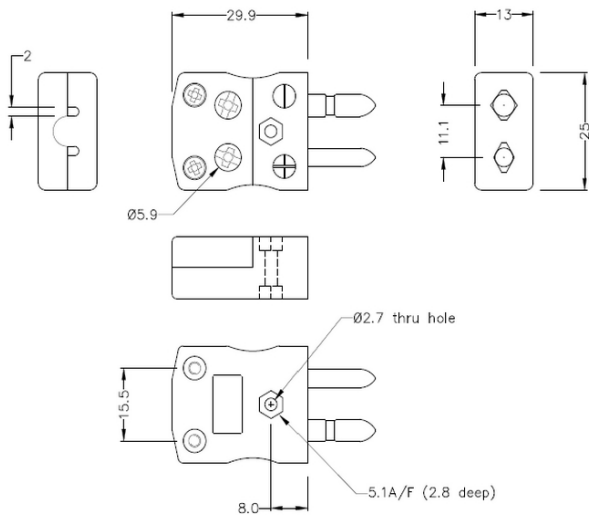

# Conector de termopar de cable rápido estándar enchufe AS-K-MQ tipo K ANSI

**Standard in-line Plug - Quick Wire**  
(dimensions in mm)

Labfacility are the UK's leading manufacturer of Temperature Sensors, Thermocouple Connectors and associated Temperature Instrumentation and stockings of Thermocouple Cables. The Company has been trading since 1971 and is ISO9001 accredited.

**Conector de termopar de cable rápido estándar enchufe AS-K-MQ tipo K ANSI**

Fácil conexión 'jab-in' para una terminación rápida, simplemente empuje el cable y apriete el tornillo. Los contactos están polarizados para evitar una conexión incorrecta

**Especificaciones****Specifications**

|                            |   |
|----------------------------|---|
| <b>Product Code</b>        | XE-1441-001   |
| <b>General Description</b> | Easy 'jab-in' connection for rapid termination, contacts are polarised to prevent incorrect connection. |
| <b>Thermocouple Type</b>   | K ANSI  |
| <b>Connector Type</b>      | Quick Wire Plug   |
| <b>Connector Size</b>      | Standard  |
| <b>Colour</b>              | Yellow  |
| <b>Min. Temperature</b>    | 220°C   |
| <b>Pins</b>                | Solid Round Pins  |
| <b>+Positive Contact</b>   | Nickel Chromium   |
| <b>-Negative Contact</b>   | Nickel Alloy  |
| <b>Standards Met</b>       | BS EN 50212:1997. RoHS  |