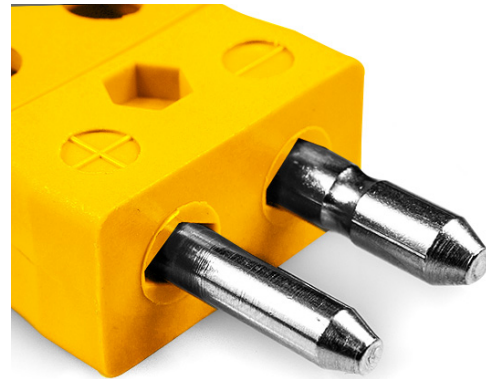

Conector de termopar de cable rápido estándar enchufe AS-K-MQ tipo K ANSI

Standard in-line Plug - Quick Wire
(dimensions in mm)

Labfacility are the UK's leading manufacturer of Temperature Sensors, Thermocouple Connectors and associated Temperature Instrumentation and stockings of Thermocouple Cables. The Company has been trading since 1971 and is ISO9001 accredited.

Conector de termopar de cable rápido estándar enchufe AS-K-MQ tipo K ANSI

Fácil conexión 'jab-in' para una terminación rápida, simplemente empuje el cable y apriete el tornillo. Los contactos están polarizados para evitar una conexión incorrecta

Especificaciones**Specifications**

Product Code	XE-1441-001
General Description	Easy 'jab-in' connection for rapid termination, contacts are polarised to prevent incorrect connection.
Thermocouple Type	K ANSI
Connector Type	Quick Wire Plug
Connector Size	Standard
Colour	Yellow
Min. Temperature	220°C
Pins	Solid Round Pins
+Positive Contact	Nickel Chromium
-Negative Contact	Nickel Alloy
Standards Met	BS EN 50212:1997. RoHS