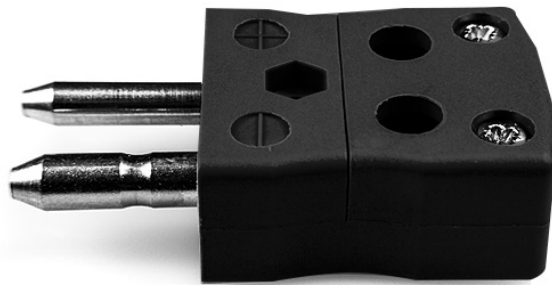

# Conector de termopar de cable rápido estándar enchufe AS-J-MQ tipo J ANSI

**Standard in-line Plug - Quick Wire**  
(dimensions in mm)

Labfacility are the UK's leading manufacturer of Temperature Sensors, Thermocouple Connectors and associated Temperature Instrumentation and stockings of Thermocouple Cables. The Company has been trading since 1971 and is ISO9001 accredited.

**Conector de termopar de cable rápido estándar enchufe AS-J-MQ tipo J ANSI**

Fácil conexión 'jab-in' para una terminación rápida, simplemente empuje el cable y apriete el tornillo. Los contactos están polarizados para evitar una conexión incorrecta

**Especificaciones****Specifications**

<b>Product Code</b>	XE-9141-001
<b>General Description</b>	Easy 'jab-in' connection for rapid termination, contacts are polarised to prevent incorrect connection.
<b>Thermocouple Type</b>	J ANSI
<b>Connector Type</b>	Quick Wire Plug
<b>Connector Size</b>	Standard
<b>Colour</b>	Black
<b>Max. Temperature</b>	220°C
<b>Pins</b>	Solid Round Pins
<b>+Positive Contact</b>	Iron
<b>-Negative Contact</b>	Copper Nickel
<b>Standards Met</b>	BS EN 50212:1997. RoHS