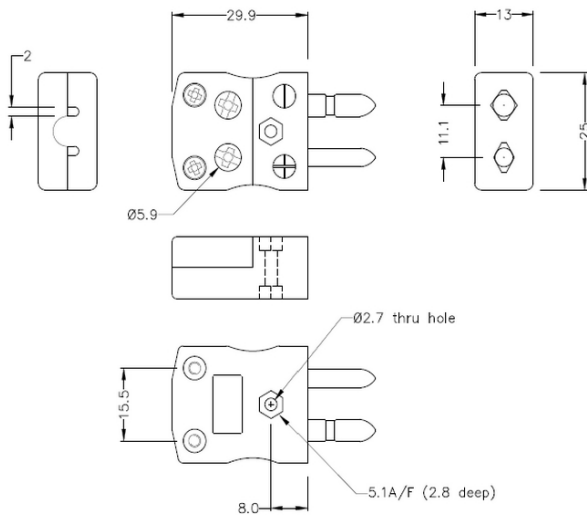

# Conector de termopar de cable rápido estándar enchufe AS-J-MQ tipo J ANSI

**Standard in-line Plug - Quick Wire**  
(dimensions in mm)

Labfacility are the UK's leading manufacturer of Temperature Sensors, Thermocouple Connectors and associated Temperature Instrumentation and stockings of Thermocouple Cables. The Company has been trading since 1971 and is ISO9001 accredited.

**Conector de termopar de cable rápido estándar enchufe AS-J-MQ tipo J ANSI**

Fácil conexión 'jab-in' para una terminación rápida, simplemente empuje el cable y apriete el tornillo. Los contactos están polarizados para evitar una conexión incorrecta

**Especificaciones****Specifications**

<b>Product Code</b>	XE-9141-001
<b>General Description</b>	Easy 'jab-in' connection for rapid termination, contacts are polarised to prevent incorrect connection.
<b>Thermocouple Type</b>	J ANSI
<b>Connector Type</b>	Quick Wire Plug
<b>Connector Size</b>	Standard
<b>Colour</b>	Black
<b>Max. Temperature</b>	220°C
<b>Pins</b>	Solid Round Pins
<b>+Positive Contact</b>	Iron
<b>-Negative Contact</b>	Copper Nickel
<b>Standards Met</b>	BS EN 50212:1997. RoHS