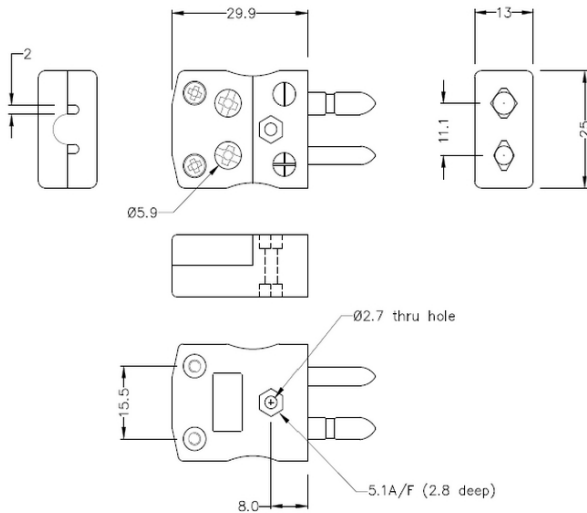

# Conector de termopar de cable rápido estándar enchufe AS-T-MQ tipo T ANSI

**Standard in-line Plug - Quick Wire**  
(dimensions in mm)

Labfacility are the UK's leading manufacturer of Temperature Sensors, Thermocouple Connectors and associated Temperature Instrumentation and stockings of Thermocouple Cables. The Company has been trading since 1971 and is ISO9001 accredited.

**Conector de termopar de cable rápido estándar enchufe AS-T-MQ tipo T ANSI**

Fácil conexión 'jab-in' para una terminación rápida, simplemente empuje el cable y apriete el tornillo. Los contactos están polarizados para evitar una conexión incorrecta

**Especificaciones****Specifications**

<b>Product Code</b>	XE-1531-001
<b>General Description</b>	Easy 'jab-in' connection for rapid termination, contacts are polarised to prevent incorrect connection.
<b>Thermocouple Type</b>	T ANSI
<b>Connector Type</b>	Quick Wire Plug
<b>Connector Size</b>	Standard
<b>Colour</b>	Blue
<b>Max. Temperature</b>	220°C
<b>Pins</b>	Solid Round Pins
<b>+Positive Contact</b>	Copper
<b>-Negative Contact</b>	Copper Nickel
<b>Standards Met</b>	BS EN 50212:1997. RoHS