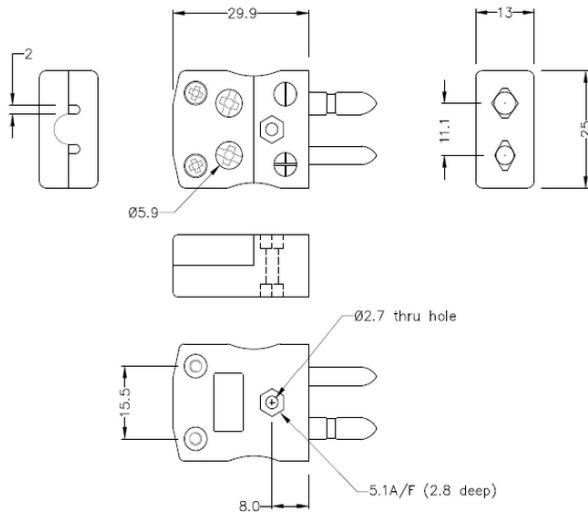

# Conector de termopar de cable rápido estándar enchufe AS-T-MQ tipo T ANSI

**Standard in-line Plug - Quick Wire**  
(dimensions in mm)

Labfacility are the UK's leading manufacturer of Temperature Sensors, Thermocouple Connectors and associated Temperature Instrumentation and stockings of Thermocouple Cables. The Company has been trading since 1971 and is ISO9001 accredited.

**Conector de termopar de cable rápido estándar enchufe AS-T-MQ tipo T ANSI**

Fácil conexión 'jab-in' para una terminación rápida, simplemente empuje el cable y apriete el tornillo. Los contactos están polarizados para evitar una conexión incorrecta

**Especificaciones****Specifications**

<b>Product Code</b>	XE-1531-001
<b>General Description</b>	Easy 'jab-in' connection for rapid termination, contacts are polarised to prevent incorrect connection.
<b>Thermocouple Type</b>	T ANSI
<b>Connector Type</b>	Quick Wire Plug
<b>Connector Size</b>	Standard
<b>Colour</b>	Blue
<b>Max. Temperature</b>	220°C
<b>Pins</b>	Solid Round Pins
<b>+Positive Contact</b>	Copper
<b>-Negative Contact</b>	Copper Nickel
<b>Standards Met</b>	BS EN 50212:1997. RoHS