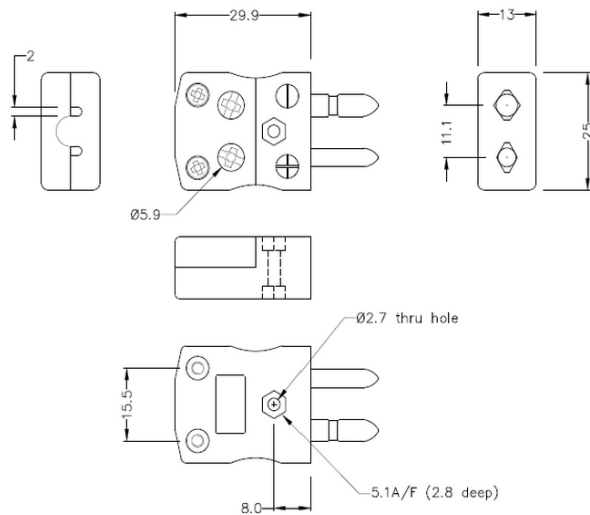

# Conector de termopar de cable rápido estándar enchufe AS-T-MQ tipo T ANSI

**Standard in-line Plug - Quick Wire**  
(dimensions in mm)

Labfacility are the UK's leading manufacturer of Temperature Sensors, Thermocouple Connectors and associated Temperature Instrumentation and stockings of Thermocouple Cables. The Company has been trading since 1971 and is ISO9001 accredited.

**Conector de termopar de cable rápido estándar enchufe AS-T-MQ tipo T ANSI**

Fácil conexión 'jab-in' para una terminación rápida, simplemente empuje el cable y apriete el tornillo. Los contactos están polarizados para evitar una conexión incorrecta

**Especificaciones****Specifications**

<b>Product Code</b>	XE-1531-001
<b>General Description</b>	Easy 'jab-in' connection for rapid termination, contacts are polarised to prevent incorrect connection.
<b>Thermocouple Type</b>	T ANSI
<b>Connector Type</b>	Quick Wire Plug
<b>Connector Size</b>	Standard
<b>Colour</b>	Blue
<b>Max. Temperature</b>	220°C
<b>Pins</b>	Solid Round Pins
<b>+Positive Contact</b>	Copper
<b>-Negative Contact</b>	Copper Nickel
<b>Standards Met</b>	BS EN 50212:1997. RoHS