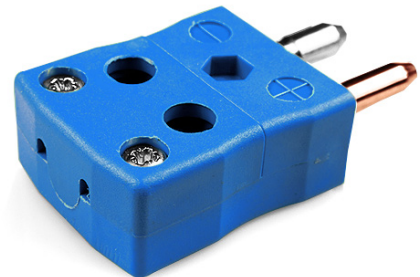

Conector de termopar de cable rápido estándar enchufe AS-T-MQ tipo T ANSI

Standard in-line Plug - Quick Wire
(dimensions in mm)

Labfacility are the UK's leading manufacturer of Temperature Sensors, Thermocouple Connectors and associated Temperature Instrumentation and stockings of Thermocouple Cables. The Company has been trading since 1971 and is ISO9001 accredited.

Conector de termopar de cable rápido estándar enchufe AS-T-MQ tipo T ANSI

Fácil conexión 'jab-in' para una terminación rápida, simplemente empuje el cable y apriete el tornillo. Los contactos están polarizados para evitar una conexión incorrecta

Especificaciones**Specifications**

Product Code	XE-1531-001
General Description	Easy 'jab-in' connection for rapid termination, contacts are polarised to prevent incorrect connection.
Thermocouple Type	T ANSI
Connector Type	Quick Wire Plug
Connector Size	Standard
Colour	Blue
Max. Temperature	220°C
Pins	Solid Round Pins
+Positive Contact	Copper
-Negative Contact	Copper Nickel
Standards Met	BS EN 50212:1997. RoHS