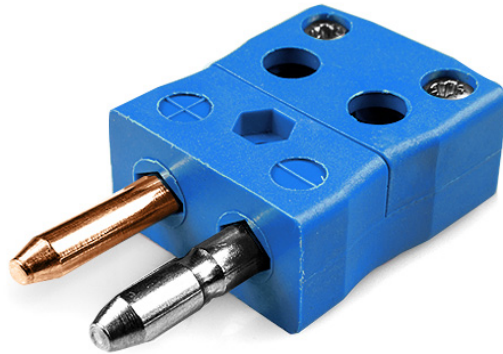

# Conector de termopar de cable rápido estándar enchufe AS-T-MQ tipo T ANSI

**Standard in-line Plug - Quick Wire**  
(dimensions in mm)

Labfacility are the UK's leading manufacturer of Temperature Sensors, Thermocouple Connectors and associated Temperature Instrumentation and stockings of Thermocouple Cables. The Company has been trading since 1971 and is ISO9001 accredited.

**Conector de termopar de cable rápido estándar enchufe AS-T-MQ tipo T ANSI**

Fácil conexión 'jab-in' para una terminación rápida, simplemente empuje el cable y apriete el tornillo. Los contactos están polarizados para evitar una conexión incorrecta

**Especificaciones****Specifications**

<b>Product Code</b>	XE-1531-001
<b>General Description</b>	Easy 'jab-in' connection for rapid termination, contacts are polarised to prevent incorrect connection.
<b>Thermocouple Type</b>	T ANSI
<b>Connector Type</b>	Quick Wire Plug
<b>Connector Size</b>	Standard
<b>Colour</b>	Blue
<b>Max. Temperature</b>	220°C
<b>Pins</b>	Solid Round Pins
<b>+Positive Contact</b>	Copper
<b>-Negative Contact</b>	Copper Nickel
<b>Standards Met</b>	BS EN 50212:1997. RoHS