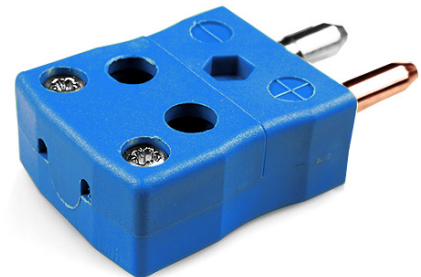

# Conector de termopar de cable rápido estándar enchufe AS-T-MQ tipo T ANSI

**Standard in-line Plug - Quick Wire**  
(dimensions in mm)

Labfacility are the UK's leading manufacturer of Temperature Sensors, Thermocouple Connectors and associated Temperature Instrumentation and stockings of Thermocouple Cables. The Company has been trading since 1971 and is ISO9001 accredited.

**Conector de termopar de cable rápido estándar enchufe AS-T-MQ tipo T ANSI**

Fácil conexión 'jab-in' para una terminación rápida, simplemente empuje el cable y apriete el tornillo. Los contactos están polarizados para evitar una conexión incorrecta

**Especificaciones****Specifications**

<b>Product Code</b>	XE-1531-001
<b>General Description</b>	Easy 'jab-in' connection for rapid termination, contacts are polarised to prevent incorrect connection.
<b>Thermocouple Type</b>	T ANSI
<b>Connector Type</b>	Quick Wire Plug
<b>Connector Size</b>	Standard
<b>Colour</b>	Blue
<b>Max. Temperature</b>	220°C
<b>Pins</b>	Solid Round Pins
<b>+Positive Contact</b>	Copper
<b>-Negative Contact</b>	Copper Nickel
<b>Standards Met</b>	BS EN 50212:1997. RoHS