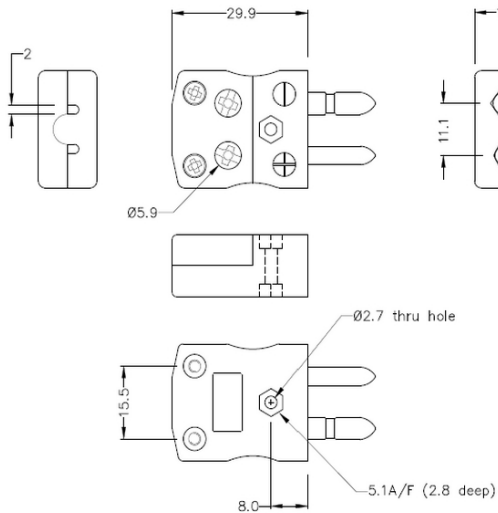

Conector de termopar de cable rápido estándar enchufe AS-N-MQ tipo N ANSI

Standard in-line Plug - Quick Wire
(dimensions in mm)

Labfacility are the UK's leading manufacturer of Temperature Sensors, Thermocouple Connectors and associated Temperature Instrumentation and stockings of Thermocouple Cables. The Company has been trading since 1971 and is ISO9001 accredited.

Conector de termopar de cable rápido estándar enchufe AS-N-MQ tipo N ANSI

Fácil conexión 'jab-in' para una terminación rápida, simplemente empuje el cable y apriete el tornillo. Los contactos están polarizados para evitar una conexión incorrecta

Especificaciones**Specifications**

Product Code	XE-1581-001
General Description	Easy 'jab-in' connection for rapid termination, contacts are polarised to prevent incorrect connection.
Thermocouple Type	N ANSI
Connector Type	Quick Wire Plug
Connector Size	Standard
Colour	Orange
Max. Temperature	220°C
Pins	Solid Round Pins
+Positive Contact	Nickel / Chromium / Silicon
-Negative Contact	Nickel Silicon
Standards Met	BS EN 50212:1997. RoHS