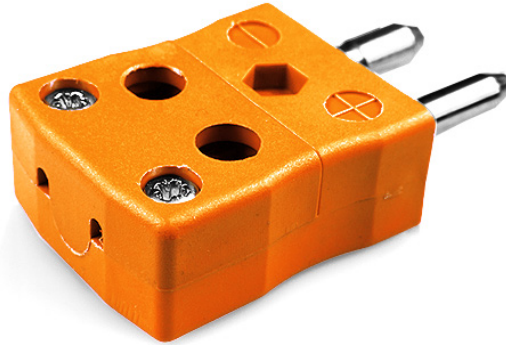

Conector de termopar de cable rápido estándar enchufe AS-N-MQ tipo N ANSI

Standard in-line Plug - Quick Wire
(dimensions in mm)

Labfacility are the UK's leading manufacturer of Temperature Sensors, Thermocouple Connectors and associated Temperature Instrumentation and stockings of Thermocouple Cables. The Company has been trading since 1971 and is ISO9001 accredited.

Conector de termopar de cable rápido estándar enchufe AS-N-MQ tipo N ANSI

Fácil conexión 'jab-in' para una terminación rápida, simplemente empuje el cable y apriete el tornillo. Los contactos están polarizados para evitar una conexión incorrecta

Especificaciones**Specifications**

Product Code	XE-1581-001
General Description	Easy 'jab-in' connection for rapid termination, contacts are polarised to prevent incorrect connection.
Thermocouple Type	N ANSI
Connector Type	Quick Wire Plug
Connector Size	Standard
Colour	Orange
Max. Temperature	220°C
Pins	Solid Round Pins
+Positive Contact	Nickel / Chromium / Silicon
-Negative Contact	Nickel Silicon
Standards Met	BS EN 50212:1997. RoHS