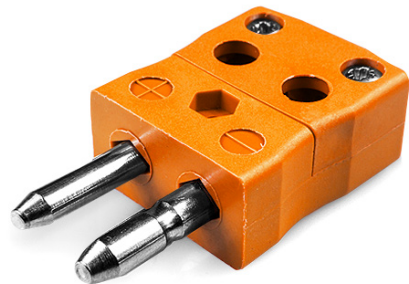

Conector de termopar de cable rápido estándar enchufe AS-N-MQ tipo N ANSI

Standard in-line Plug - Quick Wire
(dimensions in mm)

Labfacility are the UK's leading manufacturer of Temperature Sensors, Thermocouple Connectors and associated Temperature Instrumentation and stockings of Thermocouple Cables. The Company has been trading since 1971 and is ISO9001 accredited.

Conector de termopar de cable rápido estándar enchufe AS-N-MQ tipo N ANSI

Fácil conexión 'jab-in' para una terminación rápida, simplemente empuje el cable y apriete el tornillo. Los contactos están polarizados para evitar una conexión incorrecta

Especificaciones**Specifications**

Product Code	XE-1581-001
General Description	Easy 'jab-in' connection for rapid termination, contacts are polarised to prevent incorrect connection.
Thermocouple Type	N ANSI
Connector Type	Quick Wire Plug
Connector Size	Standard
Colour	Orange
Max. Temperature	220°C
Pins	Solid Round Pins
+Positive Contact	Nickel / Chromium / Silicon
-Negative Contact	Nickel Silicon
Standards Met	BS EN 50212:1997. RoHS