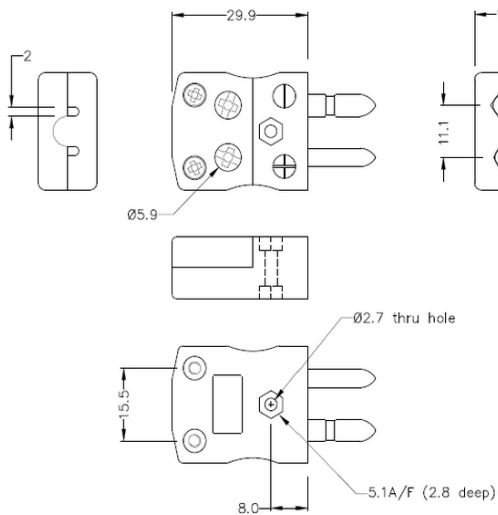

Conector de termopar de cable rápido estándar enchufe AS-N-MQ tipo N ANSI

Standard in-line Plug - Quick Wire
(dimensions in mm)

Labfacility are the UK's leading manufacturer of Temperature Sensors, Thermocouple Connectors and associated Temperature Instrumentation and stockings of Thermocouple Cables. The Company has been trading since 1971 and is ISO9001 accredited.

Conector de termopar de cable rápido estándar enchufe AS-N-MQ tipo N ANSI

Fácil conexión 'jab-in' para una terminación rápida, simplemente empuje el cable y apriete el tornillo. Los contactos están polarizados para evitar una conexión incorrecta

Especificaciones**Specifications**

Product Code	XE-1581-001
General Description	Easy 'jab-in' connection for rapid termination, contacts are polarised to prevent incorrect connection.
Thermocouple Type	N ANSI
Connector Type	Quick Wire Plug
Connector Size	Standard
Colour	Orange
Max. Temperature	220°C
Pins	Solid Round Pins
+Positive Contact	Nickel / Chromium / Silicon
-Negative Contact	Nickel Silicon
Standards Met	BS EN 50212:1997. RoHS