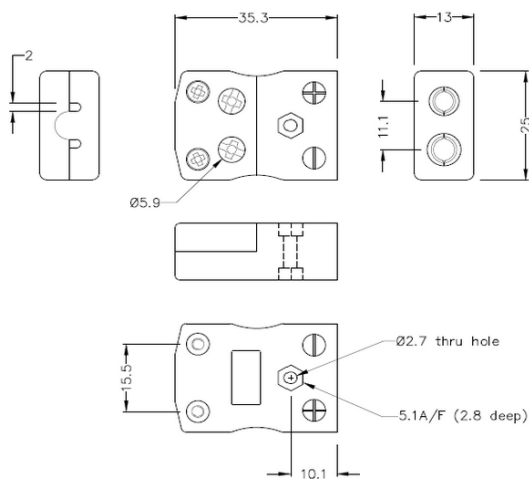

# Conector de termopar de cable rápido estándar Conector AS-J-FQ Tipo J ANSI

**Standard in-line Socket - Quick Wire**  
(dimensions in mm)

Labfacility are the UK's leading manufacturer of Temperature Sensors, Thermocouple Connectors and associated Temperature Instrumentation and stockings of Thermocouple Cables. The Company has been trading since 1971 and is ISO9001 accredited.

**Conector de termopar de cable rápido estándar Conector AS-J-FQ Tipo J ANSI**

Fácil conexión 'jab-in' para una terminación rápida, simplemente empuje el cable y apriete el tornillo. Los contactos están polarizados para evitar una conexión incorrecta

**Especificaciones****Specifications**

<b>Product Code</b>	XE-9142-001
<b>General Description</b>	Easy 'jab-in' connection for rapid termination, contacts are polarised to prevent incorrect connection.
<b>Thermocouple Type</b>	J ANSI
<b>Connector Type</b>	Quick Wire Socket
<b>Connector Size</b>	Standard
<b>Colour</b>	Black
<b>Max. Temperature</b>	220°C
<b>+Positive Contact</b>	Iron
<b>-Negative Contact</b>	Copper Nickel
<b>Standards Met</b>	BS EN 50212:1997. RoHS