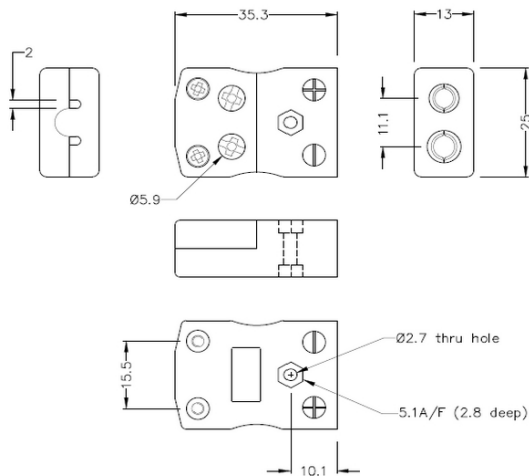

# Conector de termopar de cable rápido estándar Conector AS-T-FQ Tipo T ANSI

**Standard in-line Socket - Quick Wire**  
(dimensions in mm)

Labfacility are the UK's leading manufacturer of Temperature Sensors, Thermocouple Connectors and associated Temperature Instrumentation and stockings of Thermocouple Cables. The Company has been trading since 1971 and is ISO9001 accredited.

**Conector de termopar de cable rápido estándar Conector AS-T-FQ Tipo T ANSI**

Fácil conexión 'jab-in' para una terminación rápida, simplemente empuje el cable y apriete el tornillo. Los contactos están polarizados para evitar una conexión incorrecta

**Especificaciones****Specifications**

<b>Product Code</b>	XE-1532-001
<b>General Description</b>	Easy 'jab-in' connection for rapid termination, contacts are polarised to prevent incorrect connection.
<b>Thermocouple Type</b>	T ANSI
<b>Connector Type</b>	Quick Wire Socket
<b>Connector Size</b>	Standard
<b>Colour</b>	Blue
<b>Max. Temperature</b>	220°C
<b>+Positive Contact</b>	Copper
<b>-Negative Contact</b>	Copper Nickel
<b>Standards Met</b>	BS EN 50212:1997. RoHS