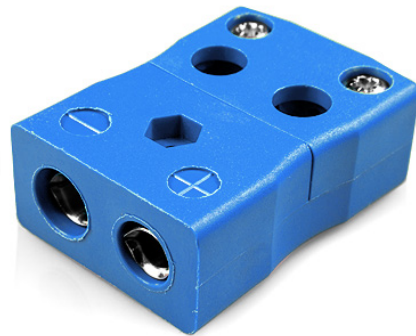

Conector de termopar de cable rápido estándar Conector AS-T-FQ Tipo T ANSI

Standard in-line Socket - Quick Wire
(dimensions in mm)

Labfacility are the UK's leading manufacturer of Temperature Sensors, Thermocouple Connectors and associated Temperature Instrumentation and stockings of Thermocouple Cables. The Company has been trading since 1971 and is ISO9001 accredited.

Conector de termopar de cable rápido estándar Conector AS-T-FQ Tipo T ANSI

Fácil conexión 'jab-in' para una terminación rápida, simplemente empuje el cable y apriete el tornillo. Los contactos están polarizados para evitar una conexión incorrecta

Especificaciones**Specifications**

Product Code	XE-1532-001
General Description	Easy 'jab-in' connection for rapid termination, contacts are polarised to prevent incorrect connection.
Thermocouple Type	T ANSI
Connector Type	Quick Wire Socket
Connector Size	Standard
Colour	Blue
Max. Temperature	220°C
+Positive Contact	Copper
-Negative Contact	Copper Nickel
Standards Met	BS EN 50212:1997. RoHS