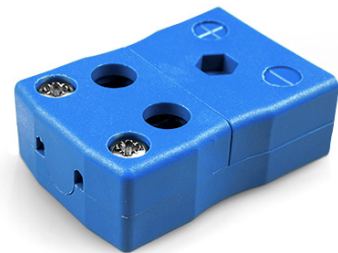

# Conector de termopar de cable rápido estándar Conector AS-T-FQ Tipo T ANSI

**Standard in-line Socket - Quick Wire**  
(dimensions in mm)

Labfacility are the UK's leading manufacturer of Temperature Sensors, Thermocouple Connectors and associated Temperature Instrumentation and stockings of Thermocouple Cables. The Company has been trading since 1971 and is ISO9001 accredited.

**Conector de termopar de cable rápido estándar Conector AS-T-FQ Tipo T ANSI**

Fácil conexión 'jab-in' para una terminación rápida, simplemente empuje el cable y apriete el tornillo. Los contactos están polarizados para evitar una conexión incorrecta

**Especificaciones****Specifications**

<b>Product Code</b>	XE-1532-001
<b>General Description</b>	Easy 'jab-in' connection for rapid termination, contacts are polarised to prevent incorrect connection.
<b>Thermocouple Type</b>	T ANSI
<b>Connector Type</b>	Quick Wire Socket
<b>Connector Size</b>	Standard
<b>Colour</b>	Blue
<b>Max. Temperature</b>	220°C
<b>+Positive Contact</b>	Copper
<b>-Negative Contact</b>	Copper Nickel
<b>Standards Met</b>	BS EN 50212:1997. RoHS