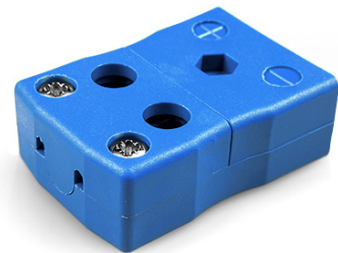

Conector de termopar de cable rápido estándar Conector AS-T-FQ Tipo T ANSI

Standard in-line Socket - Quick Wire
(dimensions in mm)

Labfacility are the UK's leading manufacturer of Temperature Sensors, Thermocouple Connectors and associated Temperature Instrumentation and stockings of Thermocouple Cables. The Company has been trading since 1971 and is ISO9001 accredited.

Conector de termopar de cable rápido estándar Conector AS-T-FQ Tipo T ANSI

Fácil conexión 'jab-in' para una terminación rápida, simplemente empuje el cable y apriete el tornillo. Los contactos están polarizados para evitar una conexión incorrecta

Especificaciones**Specifications**

Product Code	XE-1532-001
General Description	Easy 'jab-in' connection for rapid termination, contacts are polarised to prevent incorrect connection.
Thermocouple Type	T ANSI
Connector Type	Quick Wire Socket
Connector Size	Standard
Colour	Blue
Max. Temperature	220°C
+Positive Contact	Copper
-Negative Contact	Copper Nickel
Standards Met	BS EN 50212:1997. RoHS