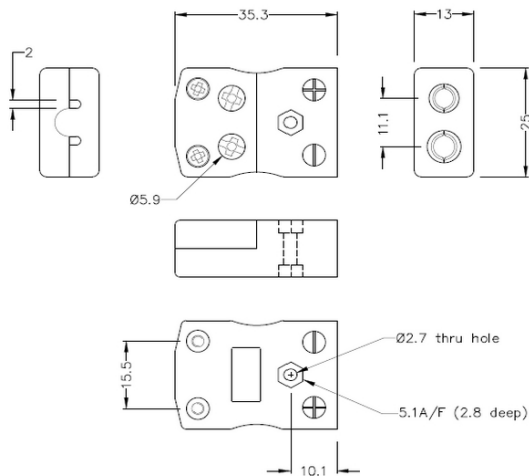

Conector de termopar de cable rápido estándar Conector AS-T-FQ Tipo T ANSI

Standard in-line Socket - Quick Wire
(dimensions in mm)

Labfacility are the UK's leading manufacturer of Temperature Sensors, Thermocouple Connectors and associated Temperature Instrumentation and stockings of Thermocouple Cables. The Company has been trading since 1971 and is ISO9001 accredited.

Conector de termopar de cable rápido estándar Conector AS-T-FQ Tipo T ANSI

Fácil conexión 'jab-in' para una terminación rápida, simplemente empuje el cable y apriete el tornillo. Los contactos están polarizados para evitar una conexión incorrecta

Especificaciones**Specifications**

Product Code	XE-1532-001
General Description	Easy 'jab-in' connection for rapid termination, contacts are polarised to prevent incorrect connection.
Thermocouple Type	T ANSI
Connector Type	Quick Wire Socket
Connector Size	Standard
Colour	Blue
Max. Temperature	220°C
+Positive Contact	Copper
-Negative Contact	Copper Nickel
Standards Met	BS EN 50212:1997. RoHS